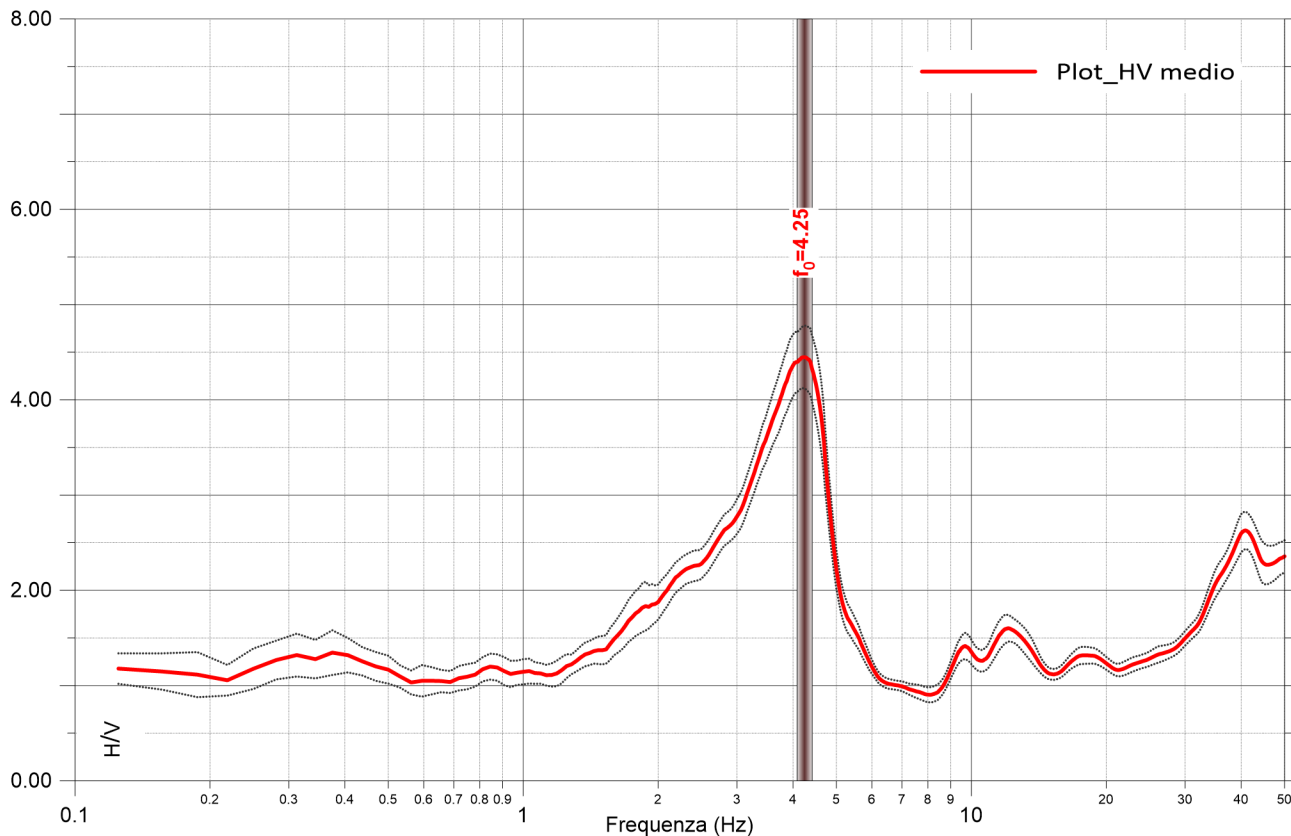

Cerignale MS2
Ponte Organasco - 08/09/2022
033015P65HVSR62

Ubicazione prova

Cerignale MS2

Cerignale Paese NW - 07/09/2022

033015P66HVSR63

Cerignale MS2
Cerignale Paese NW - 07/09/2022
033015P66HVSR63

Ubicazione prova

Cerignale MS2

Area Emergenza - 07/09/2022

033015P67HVSR64

Cerignale MS2
Area Emergenza - 07/09/2022
033015P67HVSR64

Ubicazione prova

Cerignale MS2

Municipio - 07/09/2022

033015P68HVSR65

Cerignale MS2
Municipio - 07/09/2022
033015P68HVSR65

Ubicazione prova

Cerignale MS2

Municipio - 07/09/2022

033015P69HVSR66

Cerignale MS2
Municipio - 07/09/2022
033015P69HVSR66

Ubicazione prova

Cerignale MS2

Cerignale Paese SE - 07/09/2022

033015P70HVSR67

Cerignale MS2
Cerignale Paese SE - 07/09/2022
033015P70HVSR67

Ubicazione prova

Cerignale MS2

Pian dei Mulini - 07/09/2022

033015P71HVSR68

Cerignale MS2
Pian dei Mulini - 07/09/2022
033015P71HVSR68