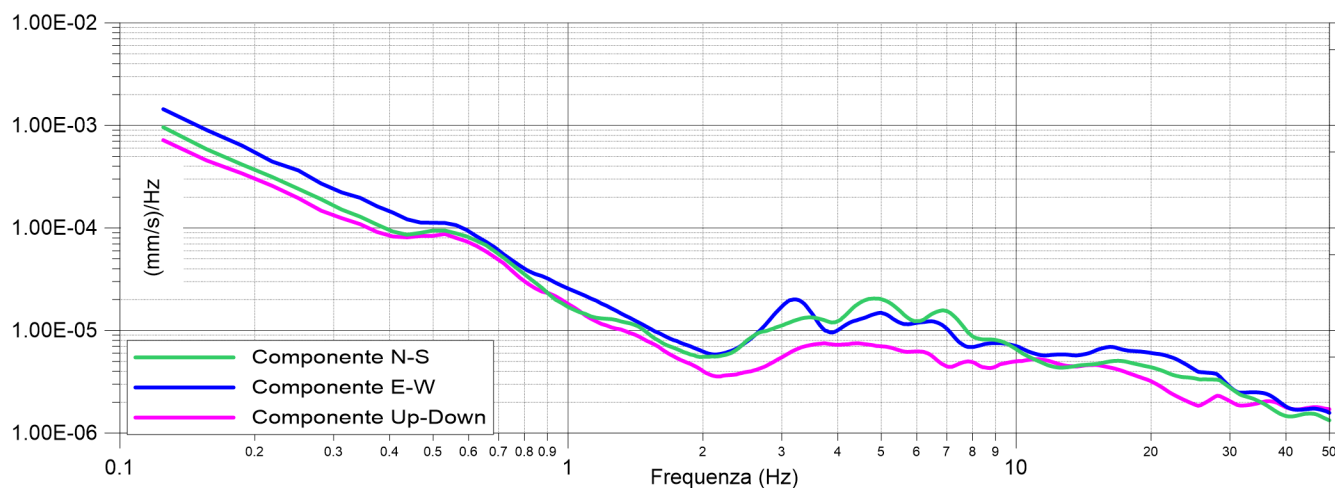

Allegato 3

Monografie prove HVSR

Cerignale MS1

Lisore - 17/05/22

033015P36HVSR33

Cerignale MS1
Lisore - 17/05/22
033015P36HVSR33

Ubicazione prova

Cerignale MS1

PonteOrgagnasco - 08/09/2022

033015P45HVSR42

Cerignale MS1
PonteOrgagnasco - 08/09/2022
033015P45HVSR42

Ubicazione prova

Cerignale MS1

Oneto - 08/09/2022

033015P44HVSR41

Cerignale MS1
Oneto - 08/09/2022
033015P44HVSR41