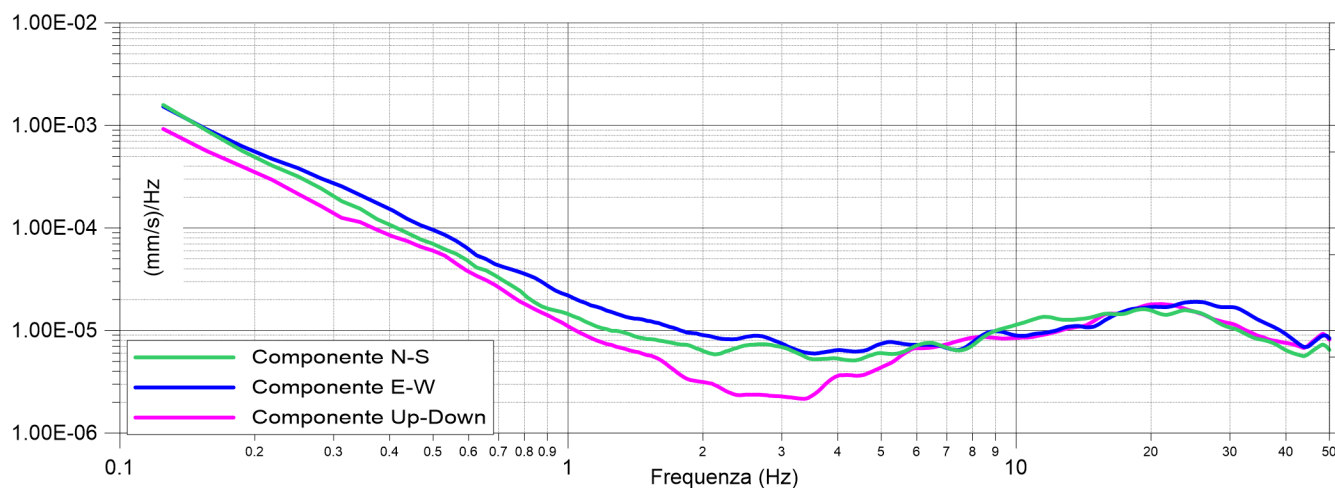

Cerignale MS2

Area Emergenza - 07/09/2022

033015P67HVSR64

Cerignale MS2
Area Emergenza - 07/09/2022
033015P67HVSR64

Ubicazione prova

Cerignale MS2

Municipio - 07/09/2022

033015P68HVSR65

Cerignale MS2
Municipio - 07/09/2022
033015P68HVSR65

Ubicazione prova

Cerignale MS2

Municipio - 07/09/2022

033015P69HVSR66

Cerignale MS2
Municipio - 07/09/2022
033015P69HVSR66

Ubicazione prova

Cerignale MS2

Cerignale Paese SE - 07/09/2022

033015P70HVSR67

Cerignale MS2
Cerignale Paese SE - 07/09/2022
033015P70HVSR67

Ubicazione prova

Cerignale MS2

Pian dei Mulini - 07/09/2022

033015P71HVSR68

Cerignale MS2
Pian dei Mulini - 07/09/2022
033015P71HVSR68