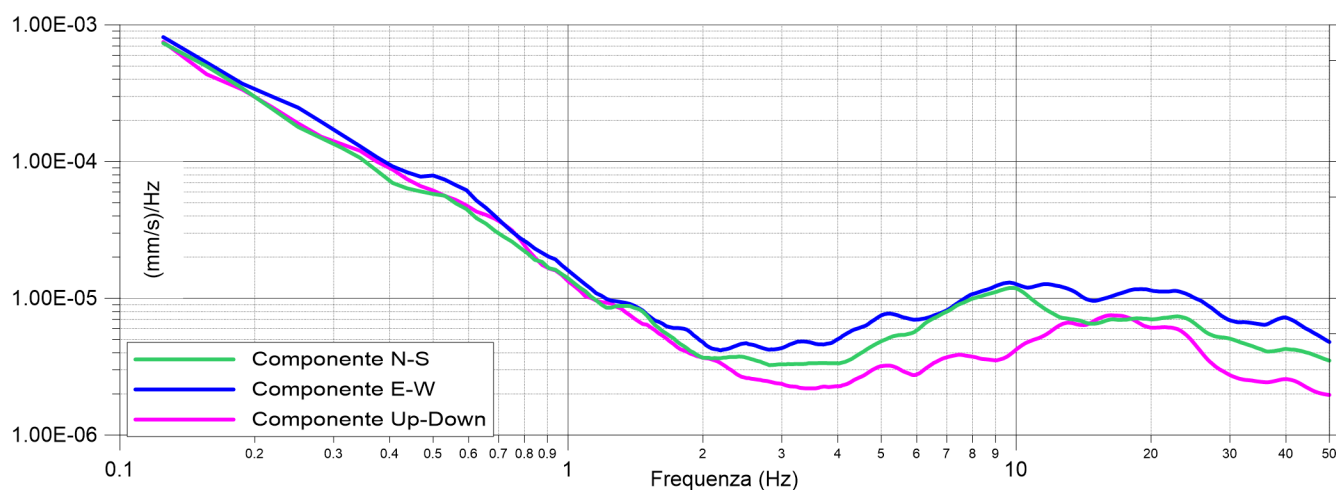

Ubicazione prova

Cerignale MS1

SanLorenzo - 07/09/2022

033015P38HVSR35

Cerignale MS1
SanLorenzo - 07/09/2022
033015P38HVSR35

Ubicazione prova

Cerignale MS1
ParkAlto - 07/09/2022
033015P37HVSR34

Cerignale MS1
ParkAlto - 07/09/2022
033015P37HVSR34

Ubicazione prova

Cerignale MS2

Rovereto - 06/09/2022

033015P52HVSR49

Cerignale MS2
Rovereto - 06/09/2022
033015P52HVSR49

Ubicazione prova

Cerignale MS2

Lisore SW - 06/09/2022