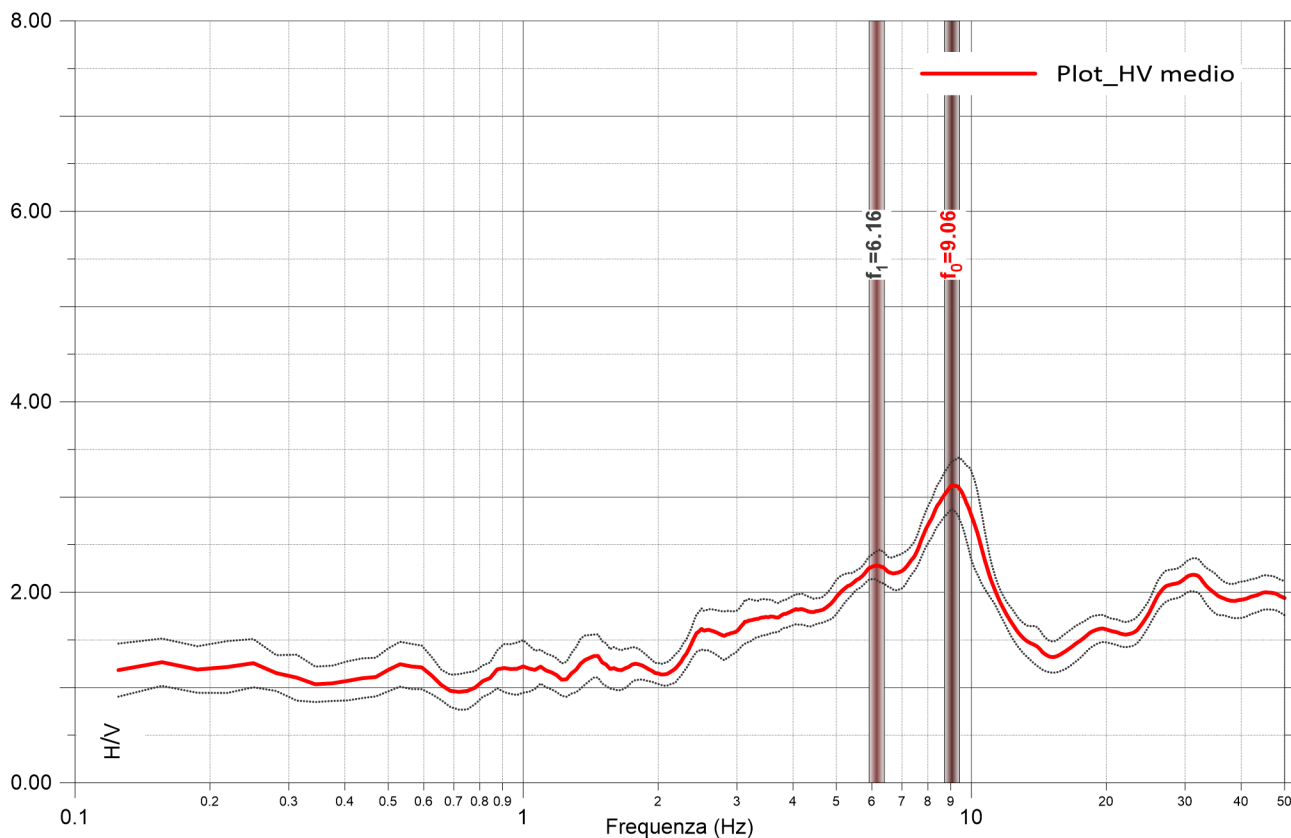

Ubicazione prova

Cerignale MS1

SanLorenzo - 07/09/2022

033015P38HVSR35

Cerignale MS1
SanLorenzo - 07/09/2022
033015P38HVSR35

Ubicazione prova

Cerignale MS1
ParkAlto - 07/09/2022
033015P37HVSR34

Cerignale MS1
ParkAlto - 07/09/2022
033015P37HVSR34

Ubicazione prova

Cerignale MS2

Rovereto - 06/09/2022

033015P52HVSR49

Cerignale MS2
Rovereto - 06/09/2022
033015P52HVSR49

Ubicazione prova

Cerignale MS2

Lisore SW - 06/09/2022