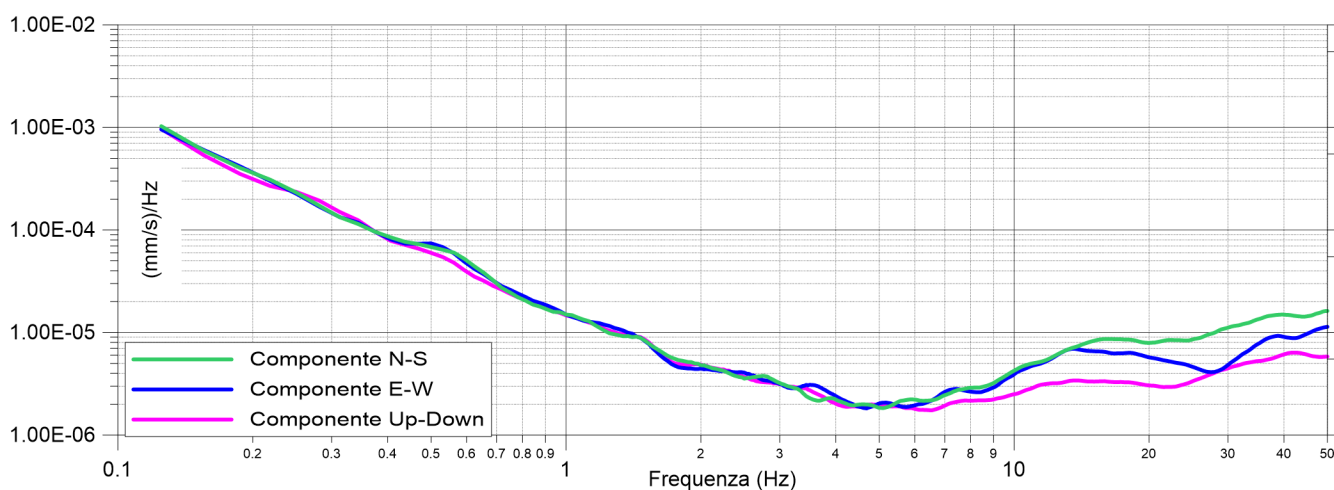

Ubicazione prova

Cerignale MS2

Rovereto - 06/09/2022

033015P52HVSR49

Cerignale MS2
Rovereto - 06/09/2022
033015P52HVSR49

Ubicazione prova

Cerignale MS2

Lisore SW - 06/09/2022

033015P53HVSR50

Cerignale MS2
Lisore SW - 06/09/2022
033015P53HVSR50

Ubicazione prova

Cerignale MS2
Lisore - 06/09/2022
033015P54HVSR51

Cerignale MS2
Lisore - 06/09/2022
033015P54HVSR51

Ubicazione prova

Cerignale MS2
Lisore - 06/09/2022
033015P55HVSR52

Cerignale MS2
Lisore - 06/09/2022
033015P55HVSR52

Ubicazione prova

Cerignale MS2
Selva - 06/09/2022
033015P56HVSR53

Cerignale MS2
Selva - 06/09/2022
033015P56HVSR53

Ubicazione prova

Cerignale MS2

Cariseto Paese - 06/09/2022