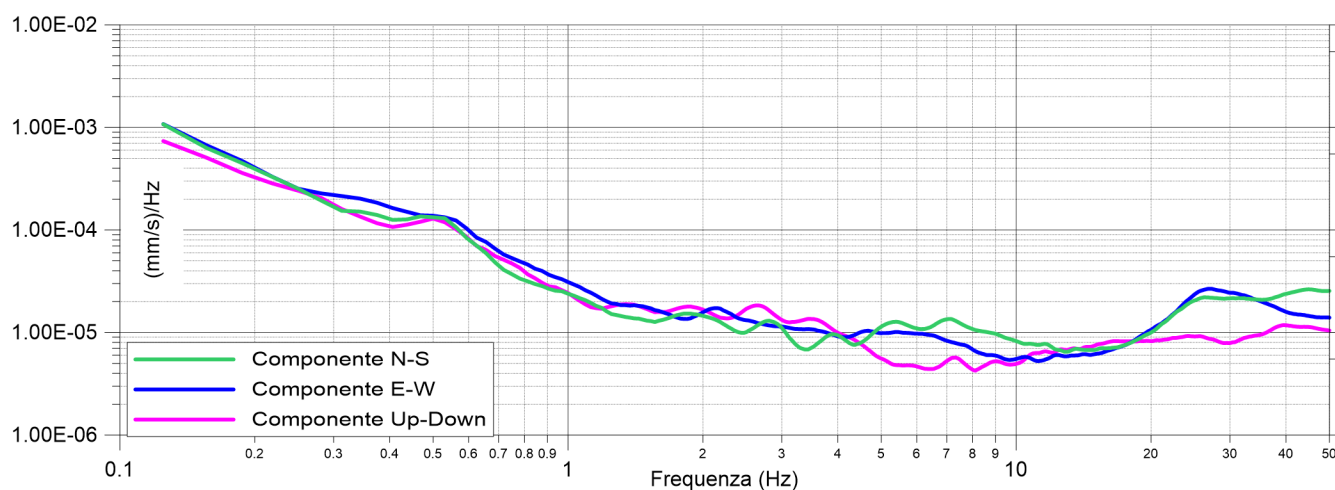

Cerignale MS2
Lisore - 06/09/2022
033015P55HVSR52

Ubicazione prova

Cerignale MS2
Selva - 06/09/2022
033015P56HVSR53

Cerignale MS2
Selva - 06/09/2022
033015P56HVSR53

Ubicazione prova

Cerignale MS2

Cariseto Paese - 06/09/2022

033015P57HVSR54

Cerignale MS2
Cariseto Paese - 06/09/2022
033015P57HVSR54

Ubicazione prova

Cerignale MS2
Oneto - 08/09/2022
033015P58HVSR55

Cerignale MS2
Oneto - 08/09/2022
033015P58HVSR55

Ubicazione prova