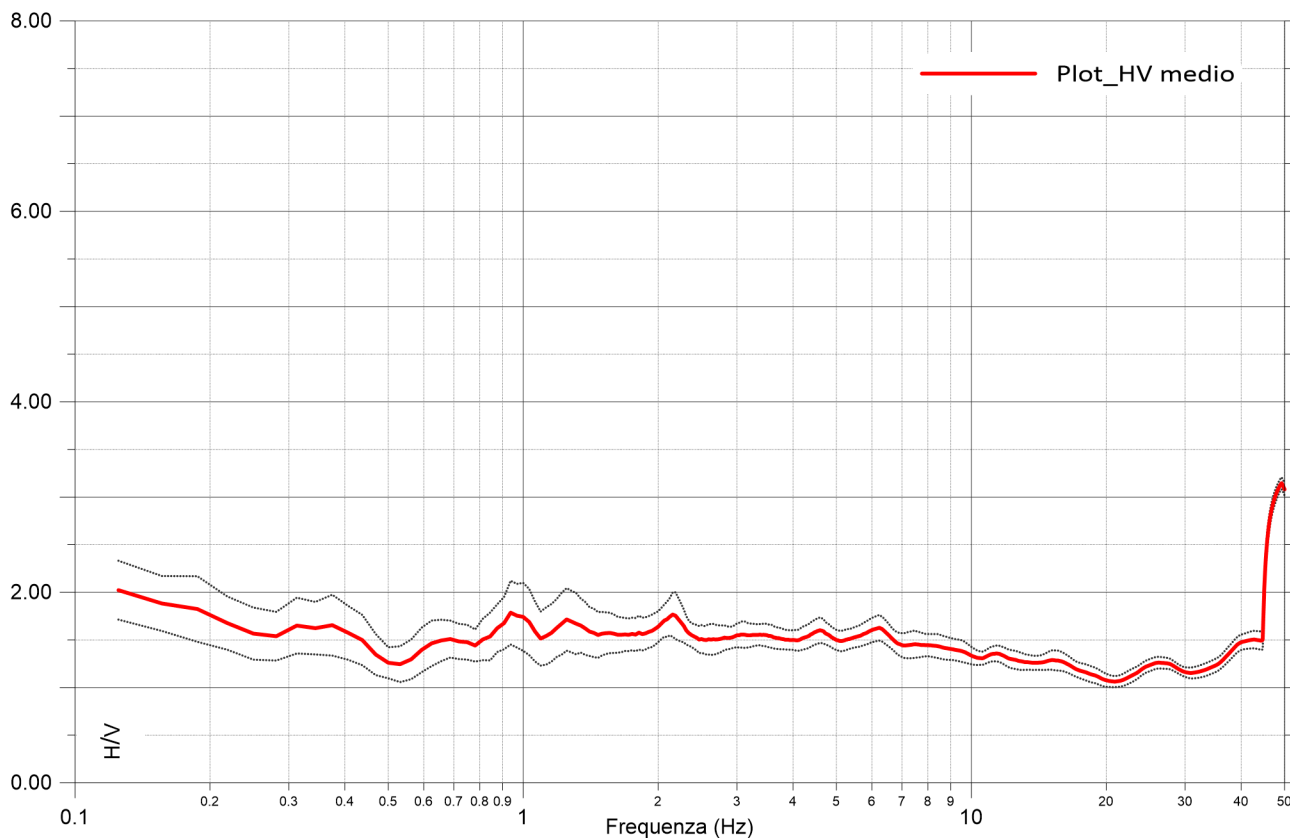

Ubicazione prova

Cerignale MS1

SanLorenzo - 07/09/2022

033015P38HVSR35

Cerignale MS1
SanLorenzo - 07/09/2022
033015P38HVSR35

Ubicazione prova

Cerignale MS1
ParkAlto - 07/09/2022
033015P37HVSR34

Cerignale MS1
ParkAlto - 07/09/2022
033015P37HVSR34

Ubicazione prova

Cerignale MS2

Rovereto - 06/09/2022

033015P52HVSR49

Cerignale MS2
Rovereto - 06/09/2022
033015P52HVSR49

Ubicazione prova

Cerignale MS2

Lisore SW - 06/09/2022