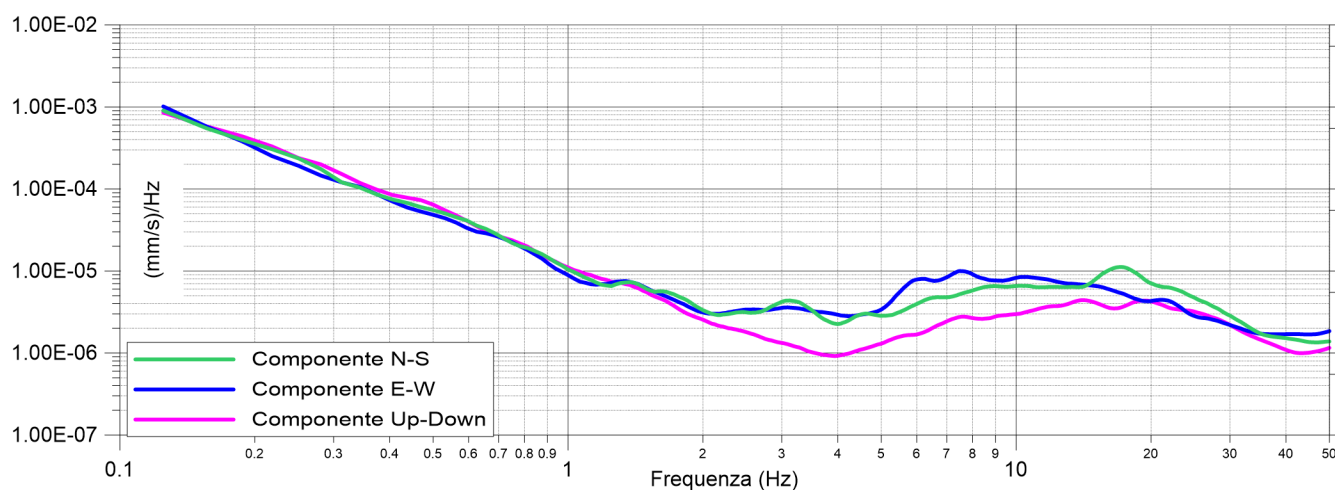

Cerignale MS2

Castello - 07/09/2022

033015P59HVSR56