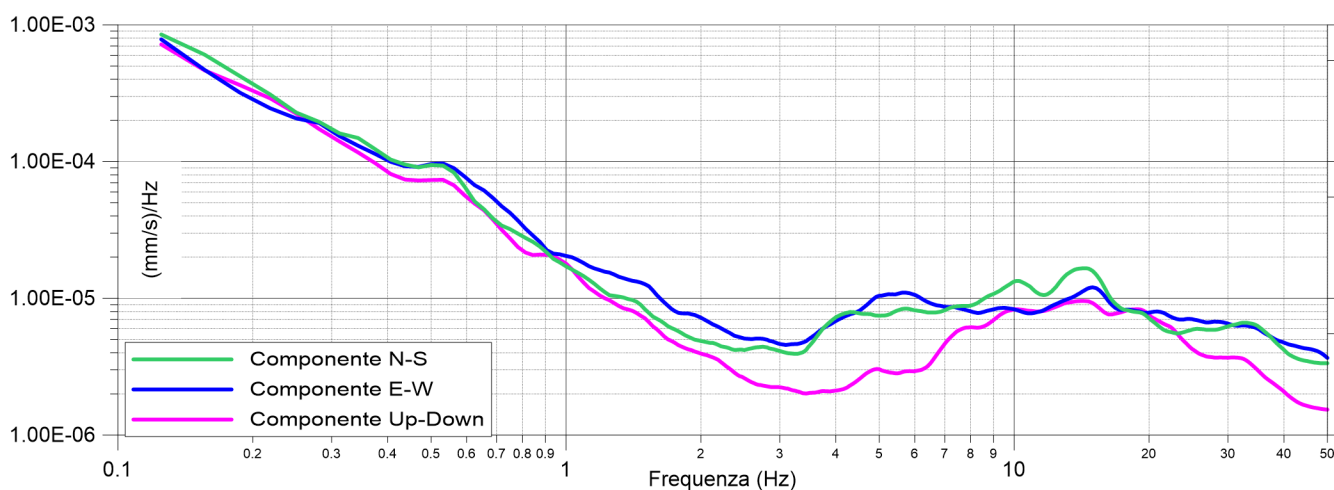

Ubicazione prova

Cerignale MS1

Selva - 06/09/2022

033015P43HVSR40

Cerignale MS1
Selva - 06/09/2022
033015P43HVSR40

Ubicazione prova

Cerignale MS1

Rovereto - 06/09/2022

033015P42HVSR39

Cerignale MS1
Rovereto - 06/09/2022
033015P42HVSR39

Ubicazione prova

Cerignale MS1

Cariseto - 06/09/2022

033015P41HVSR38

Cerignale MS1
Cariseto - 06/09/2022
033015P41HVSR38

Ubicazione prova

Cerignale MS1
Paese - 07/09/2022
033015P40HVSR37

Cerignale MS1
Paese - 07/09/2022
033015P40HVSR37

Ubicazione prova

Cerignale MS1

CampoSport - 07/09/2022

033015P39HVSR36

Cerignale MS1
CampoSport - 07/09/2022
033015P39HVSR36