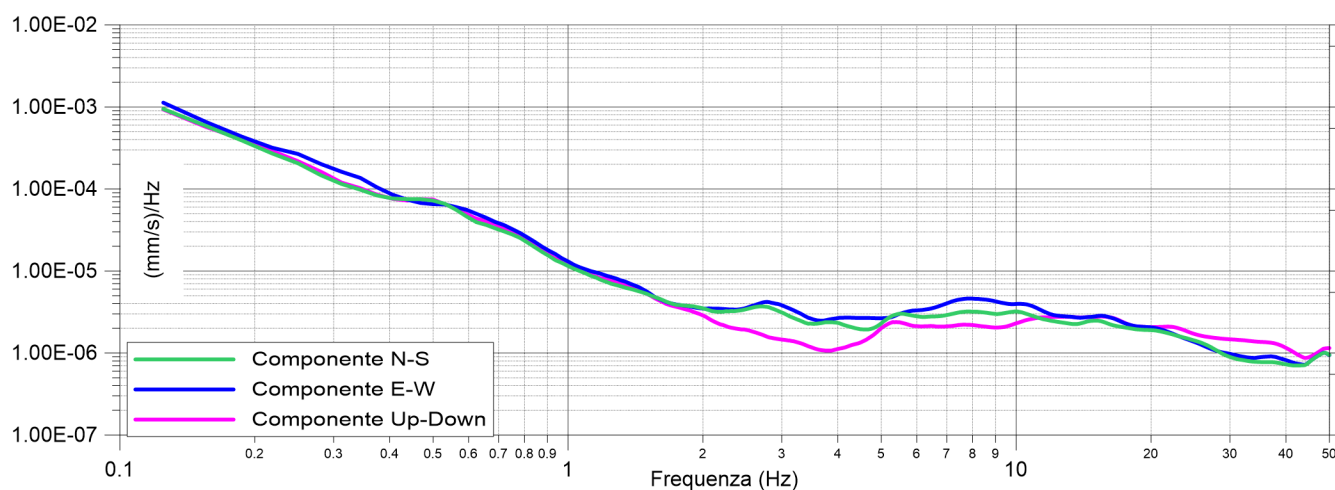

Cerignale MS2
Ponte Organasco - 08/09/2022
033015P65HVSR62

Ubicazione prova

Cerignale MS2

Cerignale Paese NW - 07/09/2022

033015P66HVSR63

Cerignale MS2
Cerignale Paese NW - 07/09/2022
033015P66HVSR63

Ubicazione prova

Cerignale MS2

Area Emergenza - 07/09/2022

033015P67HVSR64

Cerignale MS2
Area Emergenza - 07/09/2022
033015P67HVSR64

Ubicazione prova

Cerignale MS2

Municipio - 07/09/2022

033015P68HVSR65