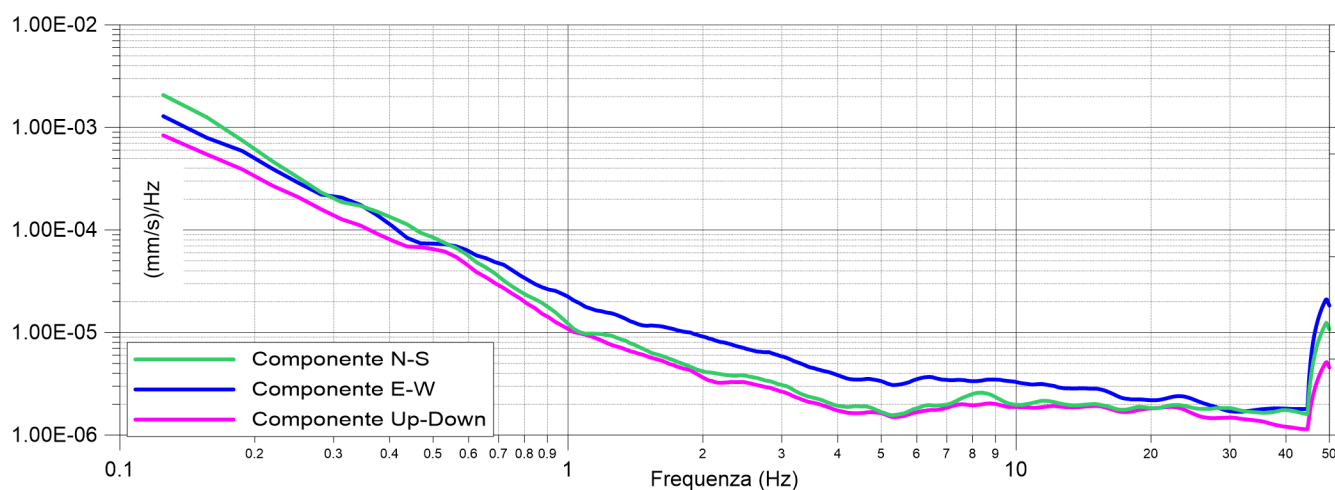

Ubicazione prova

Cerignale MS1

SanLorenzo - 07/09/2022

033015P38HVSR35

Cerignale MS1
SanLorenzo - 07/09/2022
033015P38HVSR35

Ubicazione prova

Cerignale MS1
ParkAlto - 07/09/2022
033015P37HVSR34

Cerignale MS1
ParkAlto - 07/09/2022
033015P37HVSR34

Ubicazione prova

Cerignale MS2

Rovereto - 06/09/2022

033015P52HVSR49

Cerignale MS2
Rovereto - 06/09/2022
033015P52HVSR49

Ubicazione prova

Cerignale MS2

Lisore SW - 06/09/2022