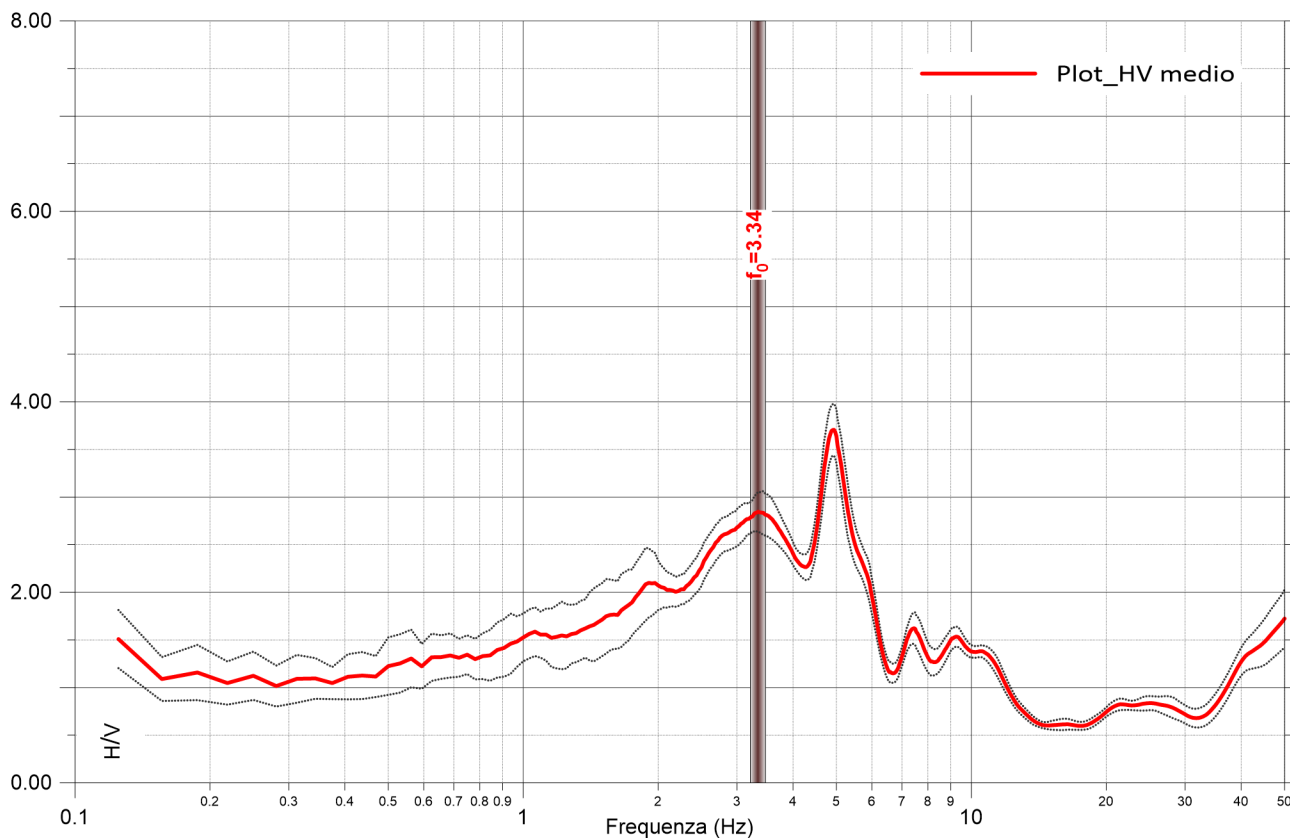

Cerignale MS2

Locanda Rosa - 08/09/2022

033015P64HVSR61

Cerignale MS2
Locanda Rosa - 08/09/2022
033015P64HVSR61

Ubicazione prova

Cerignale MS2

Ponte Organasco - 08/09/2022

033015P65HVSR62

Cerignale MS2
Ponte Organasco - 08/09/2022
033015P65HVSR62

Ubicazione prova

Cerignale MS2

Cerignale Paese NW - 07/09/2022

033015P66HVSR63

Cerignale MS2
Cerignale Paese NW - 07/09/2022
033015P66HVSR63

Ubicazione prova

Cerignale MS2

Area Emergenza - 07/09/2022

033015P67HVSR64

Cerignale MS2
Area Emergenza - 07/09/2022
033015P67HVSR64

Ubicazione prova

Cerignale MS2

Municipio - 07/09/2022

033015P68HVSR65