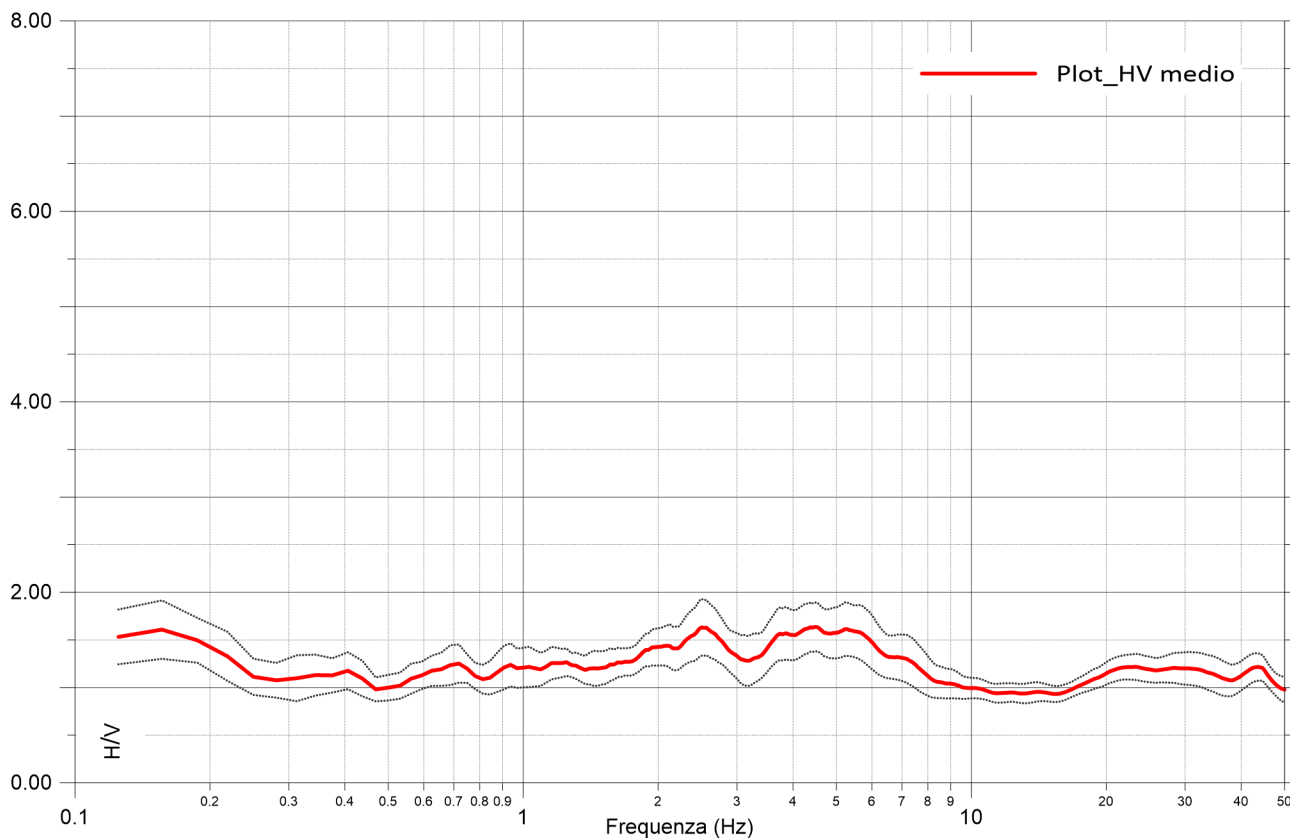

Cerignale MS2
Lisore - 06/09/2022
033015P55HVSR52

Ubicazione prova

Cerignale MS2
Selva - 06/09/2022
033015P56HVSR53

Cerignale MS2
Selva - 06/09/2022
033015P56HVSR53

Ubicazione prova

Cerignale MS2

Cariseto Paese - 06/09/2022

033015P57HVSR54

Cerignale MS2
Cariseto Paese - 06/09/2022
033015P57HVSR54

Ubicazione prova

Cerignale MS2
Oneto - 08/09/2022
033015P58HVSR55

Cerignale MS2
Oneto - 08/09/2022
033015P58HVSR55

Ubicazione prova