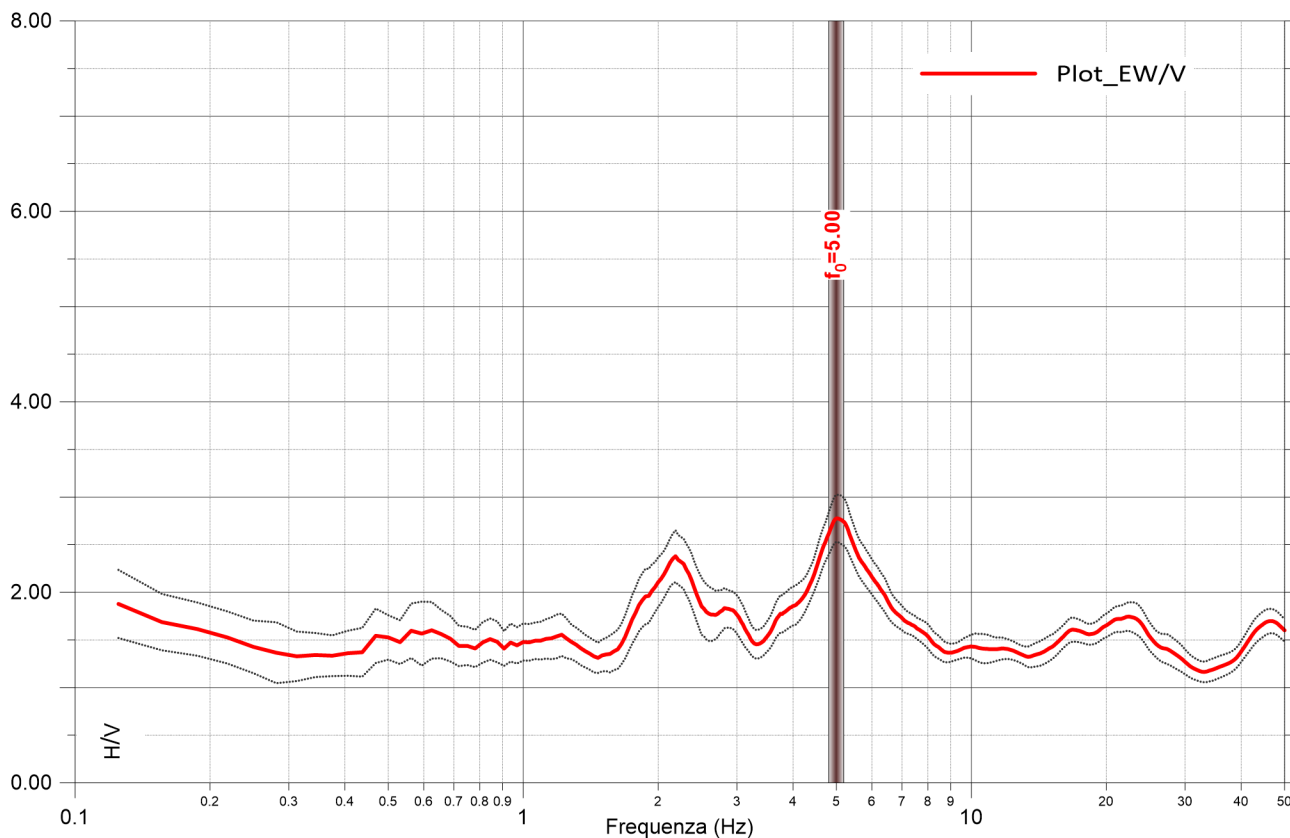

PonteOrgagnasco - 08/09/2022

033015P45HVSR42

Cerignale MS1
PonteOrgagnasco - 08/09/2022
033015P45HVSR42

Ubicazione prova

Cerignale MS1

Oneto - 08/09/2022

033015P44HVSR41

Cerignale MS1
Oneto - 08/09/2022
033015P44HVSR41

Ubicazione prova

Cerignale MS1

Selva - 06/09/2022

033015P43HVSR40

Cerignale MS1
Selva - 06/09/2022
033015P43HVSR40

Ubicazione prova

Cerignale MS1

Rovereto - 06/09/2022