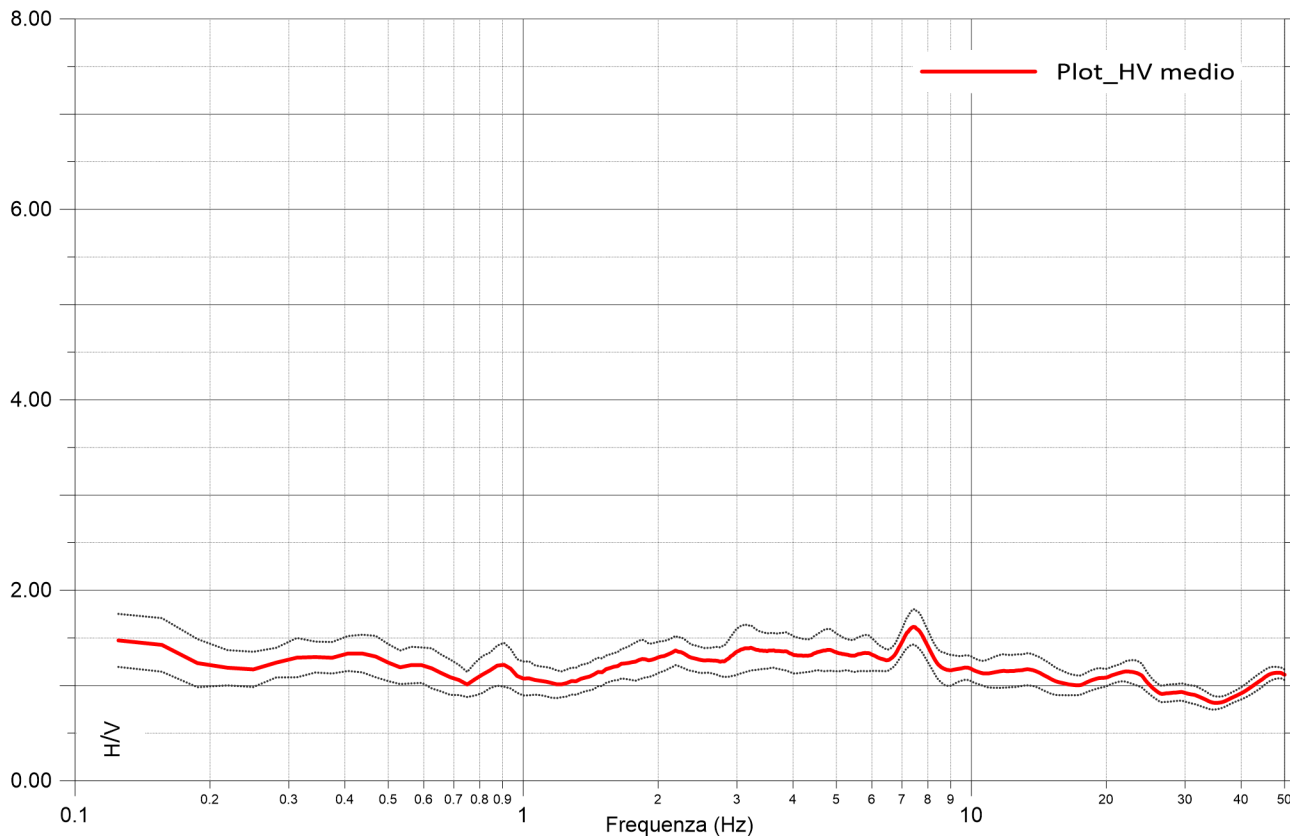

Cerignale MS2
Municipio - 07/09/2022
033015P68HVSR65

Ubicazione prova

Cerignale MS2

Municipio - 07/09/2022

033015P69HVSR66

Cerignale MS2
Municipio - 07/09/2022
033015P69HVSR66

Ubicazione prova

Cerignale MS2

Cerignale Paese SE - 07/09/2022

033015P70HVSR67

Cerignale MS2
Cerignale Paese SE - 07/09/2022
033015P70HVSR67

Ubicazione prova

Cerignale MS2

Pian dei Mulini - 07/09/2022

033015P71HVSR68

Cerignale MS2
Pian dei Mulini - 07/09/2022
033015P71HVSR68

Ubicazione prova

Cerignale MS2

Cerignale Paese SW - 07/09/2022

033015P72HVSR69

Cerignale MS2
Cerignale Paese SW - 07/09/2022
033015P72HVSR69

Ubicazione prova