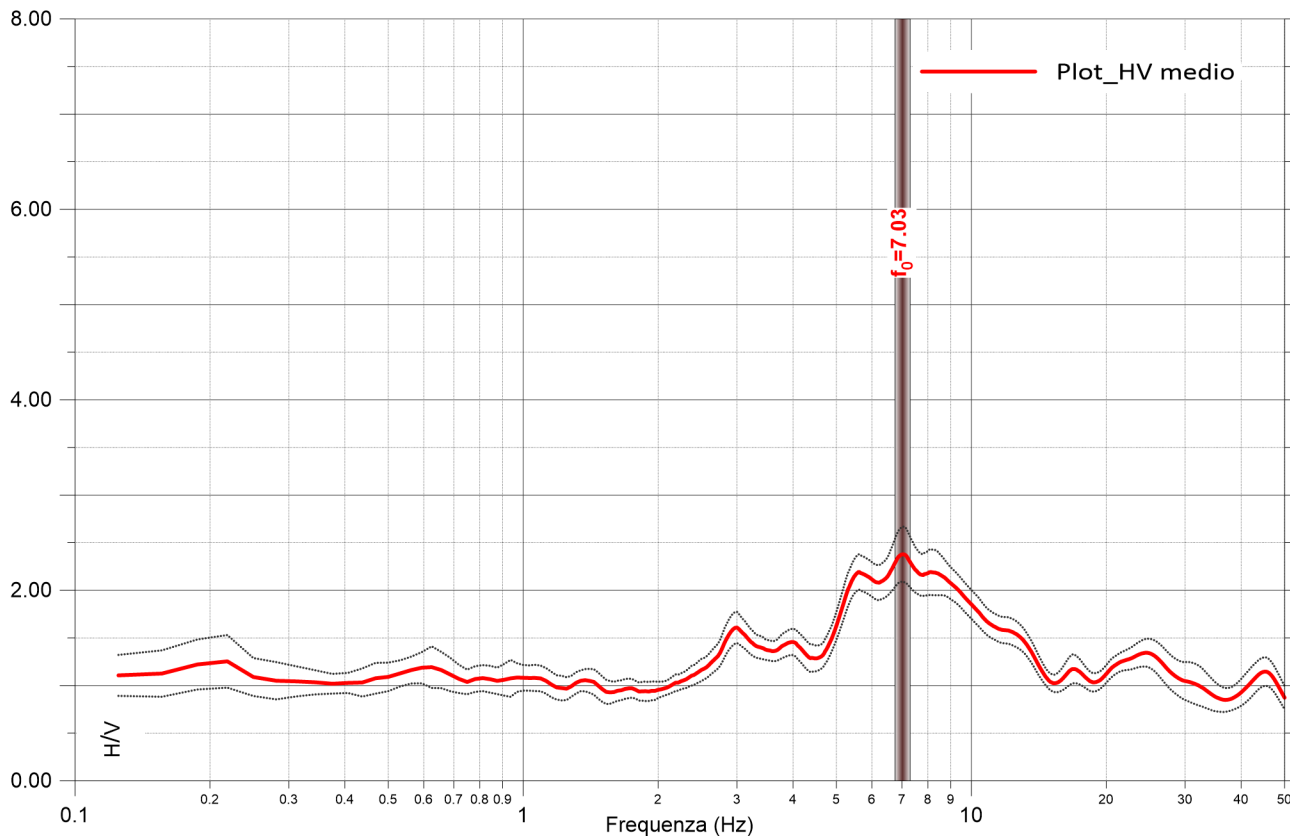

Cerignale MS1
Paese - 07/09/2022
033015P40HVSR37

Cerignale MS1
Paese - 07/09/2022
033015P40HVSR37

Ubicazione prova

Cerignale MS1

CampoSport - 07/09/2022

033015P39HVSR36

Cerignale MS1
CampoSport - 07/09/2022
033015P39HVSR36

Ubicazione prova

Cerignale MS1

SanLorenzo - 07/09/2022

033015P38HVSR35

Cerignale MS1
SanLorenzo - 07/09/2022
033015P38HVSR35

Ubicazione prova

Cerignale MS1
ParkAlto - 07/09/2022
033015P37HVSR34

Cerignale MS1
ParkAlto - 07/09/2022
033015P37HVSR34