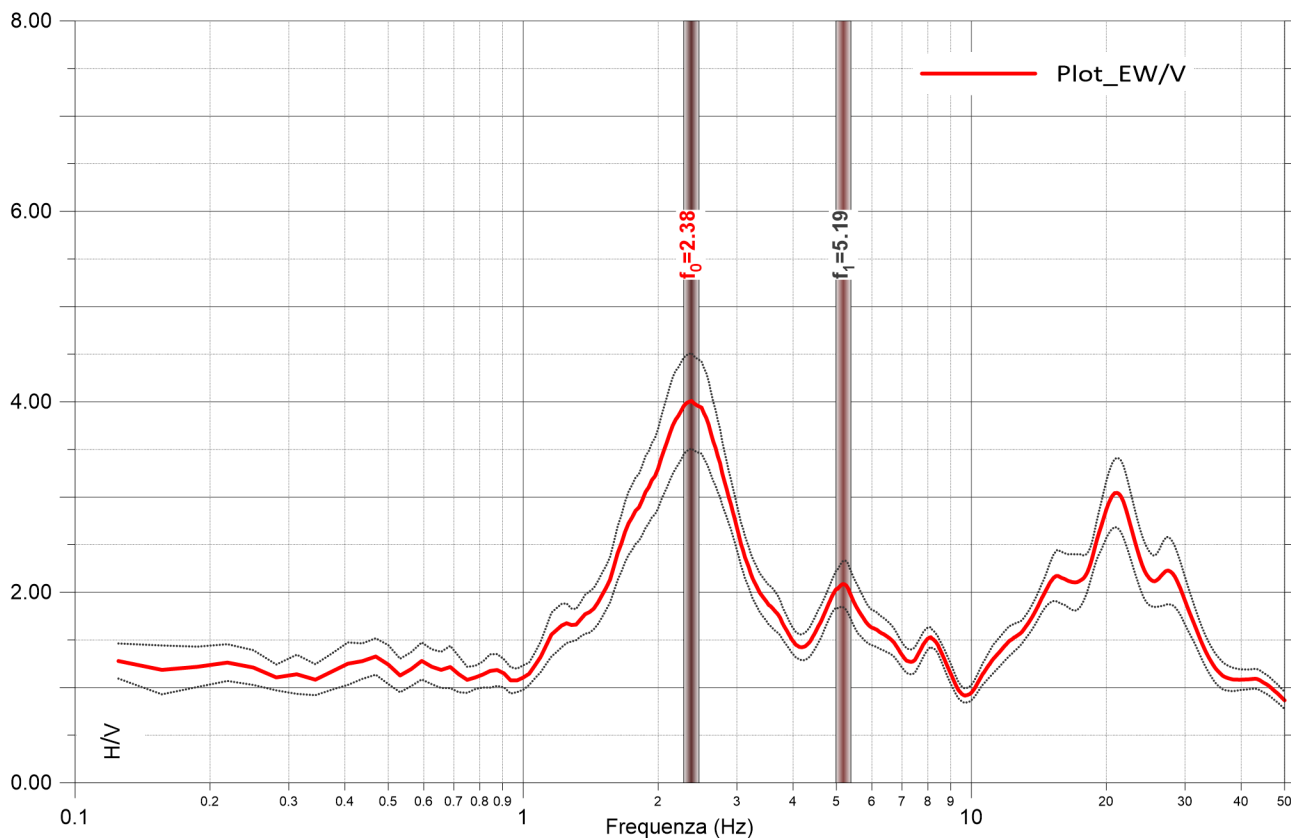

Cerignale MS1
Paese - 07/09/2022
033015P40HVSR37