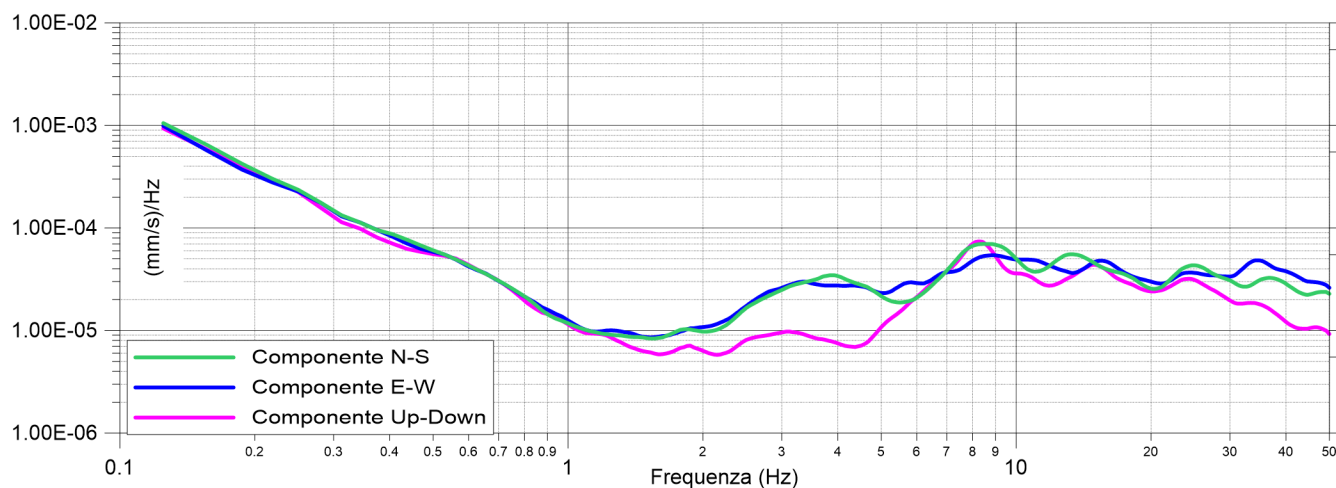

Cerignale MS2
Ponte Organasco - 08/09/2022
033015P65HVSR62

Ubicazione prova

Cerignale MS2

Cerignale Paese NW - 07/09/2022

033015P66HVSR63

Cerignale MS2
Cerignale Paese NW - 07/09/2022
033015P66HVSR63

Ubicazione prova

Cerignale MS2

Area Emergenza - 07/09/2022

033015P67HVSR64

Cerignale MS2
Area Emergenza - 07/09/2022
033015P67HVSR64

Ubicazione prova

Cerignale MS2

Municipio - 07/09/2022

033015P68HVSR65

Cerignale MS2
Municipio - 07/09/2022
033015P68HVSR65

Ubicazione prova

Cerignale MS2

Municipio - 07/09/2022

033015P69HVSR66

Cerignale MS2
Municipio - 07/09/2022
033015P69HVSR66

Ubicazione prova

Cerignale MS2