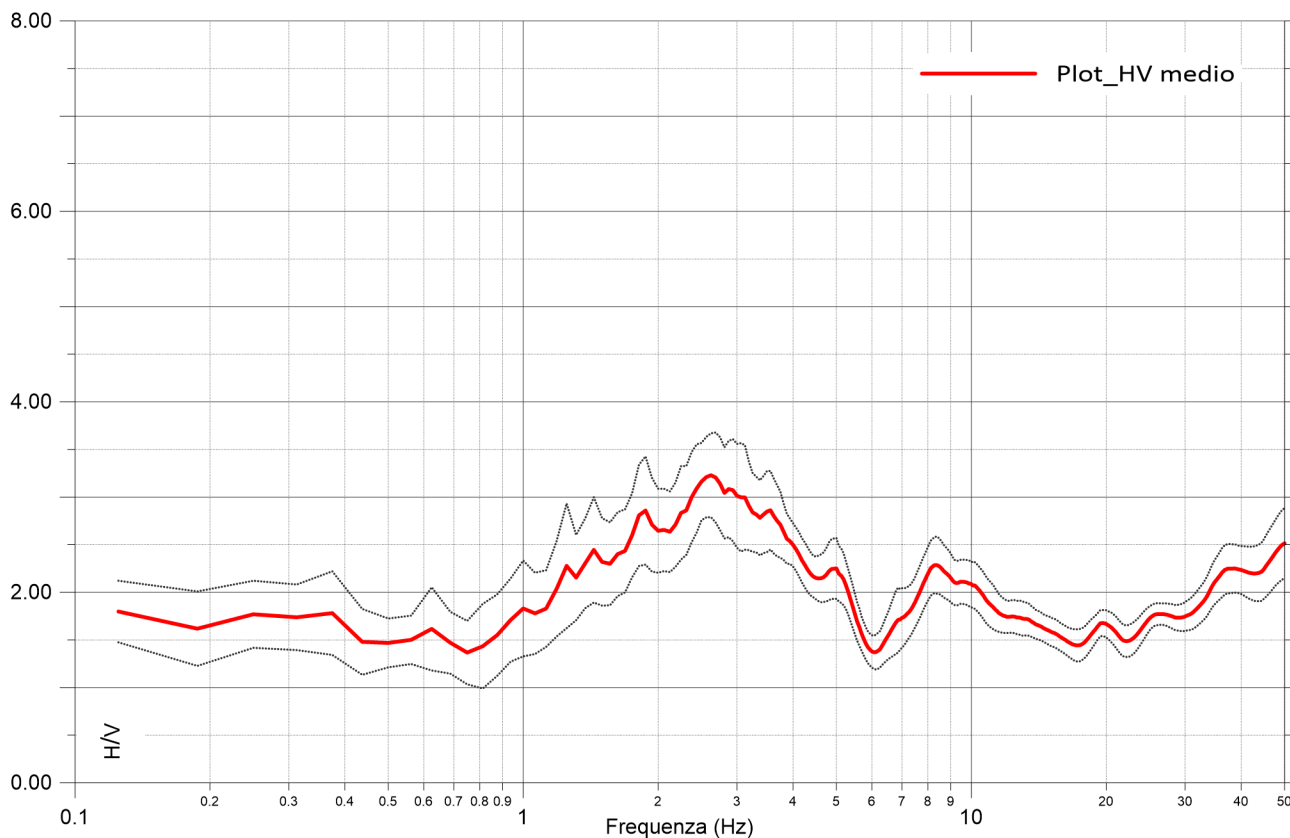

033015P62HVSR59

Cerignale MS2
Casale - 07/09/2022
033015P62HVSR59

Ubicazione prova

Cerignale MS2

Carisasca - 07/09/2022

033015P63HVSR60

Cerignale MS2
Carisasca - 07/09/2022
033015P63HVSR60

Ubicazione prova

Cerignale MS2

Locanda Rosa - 08/09/2022

033015P64HVSR61

Cerignale MS2
Locanda Rosa - 08/09/2022
033015P64HVSR61

Ubicazione prova

Cerignale MS2

Ponte Organasco - 08/09/2022

033015P65HVSR62

Cerignale MS2
Ponte Organasco - 08/09/2022
033015P65HVSR62

Ubicazione prova

Cerignale MS2

Cerignale Paese NW - 07/09/2022

033015P66HVSR63

Cerignale MS2
Cerignale Paese NW - 07/09/2022
033015P66HVSR63

Ubicazione prova