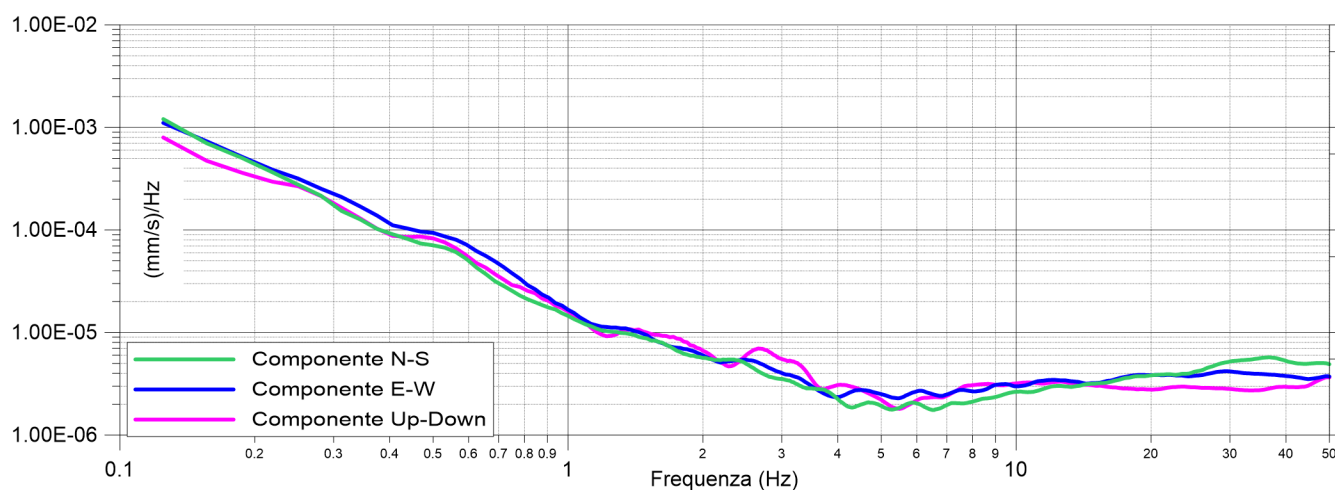

033015P53HVSR50

Cerignale MS2
Lisore SW - 06/09/2022
033015P53HVSR50

Ubicazione prova

Cerignale MS2
Lisore - 06/09/2022
033015P54HVSR51

Cerignale MS2
Lisore - 06/09/2022
033015P54HVSR51

Ubicazione prova

Cerignale MS2
Lisore - 06/09/2022
033015P55HVSR52

Cerignale MS2
Lisore - 06/09/2022
033015P55HVSR52

Ubicazione prova

Cerignale MS2
Selva - 06/09/2022
033015P56HVSR53

Cerignale MS2
Selva - 06/09/2022
033015P56HVSR53

Ubicazione prova

Cerignale MS2

Cariseto Paese - 06/09/2022

033015P57HVSR54

Cerignale MS2
Cariseto Paese - 06/09/2022
033015P57HVSR54

Ubicazione prova

Cerignale MS2
Oneto - 08/09/2022
033015P58HVSR55

Cerignale MS2
Oneto - 08/09/2022
033015P58HVSR55

Ubicazione prova