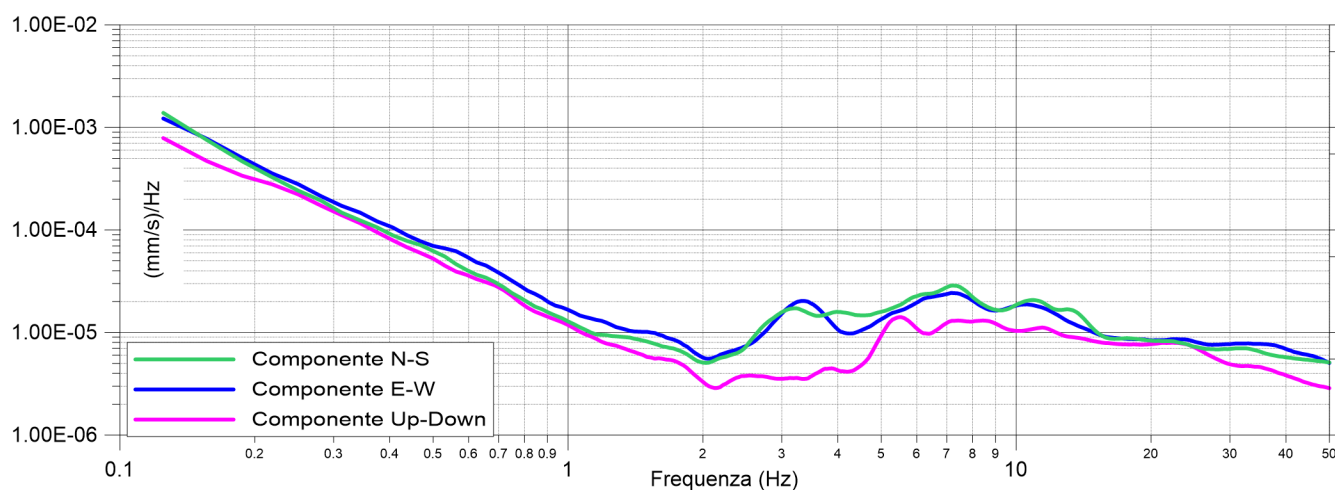

Cerignale MS2
Municipio - 07/09/2022
033015P68HVSR65

Ubicazione prova

Cerignale MS2

Municipio - 07/09/2022

033015P69HVSR66

Cerignale MS2
Municipio - 07/09/2022
033015P69HVSR66

Ubicazione prova

Cerignale MS2

Cerignale Paese SE - 07/09/2022

033015P70HVSR67

Cerignale MS2
Cerignale Paese SE - 07/09/2022
033015P70HVSR67

Ubicazione prova

Cerignale MS2

Pian dei Mulini - 07/09/2022

033015P71HVSR68

Cerignale MS2
Pian dei Mulini - 07/09/2022
033015P71HVSR68

Ubicazione prova

Cerignale MS2

Cerignale Paese SW - 07/09/2022

033015P72HVSR69

Cerignale MS2
Cerignale Paese SW - 07/09/2022
033015P72HVSR69

Ubicazione prova