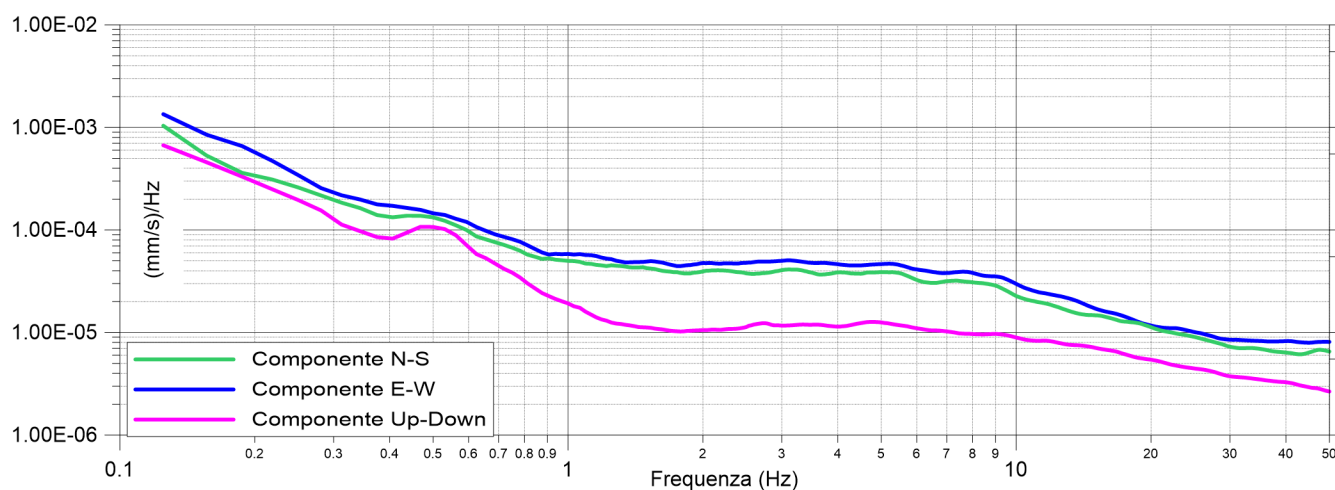

PonteOrgagnasco - 08/09/2022

033015P45HVSR42

Cerignale MS1
PonteOrgagnasco - 08/09/2022
033015P45HVSR42

Ubicazione prova

Cerignale MS1

Oneto - 08/09/2022

033015P44HVSR41

Cerignale MS1
Oneto - 08/09/2022
033015P44HVSR41

Ubicazione prova

Cerignale MS1

Selva - 06/09/2022

033015P43HVSR40

Cerignale MS1
Selva - 06/09/2022
033015P43HVSR40

Ubicazione prova

Cerignale MS1

Rovereto - 06/09/2022