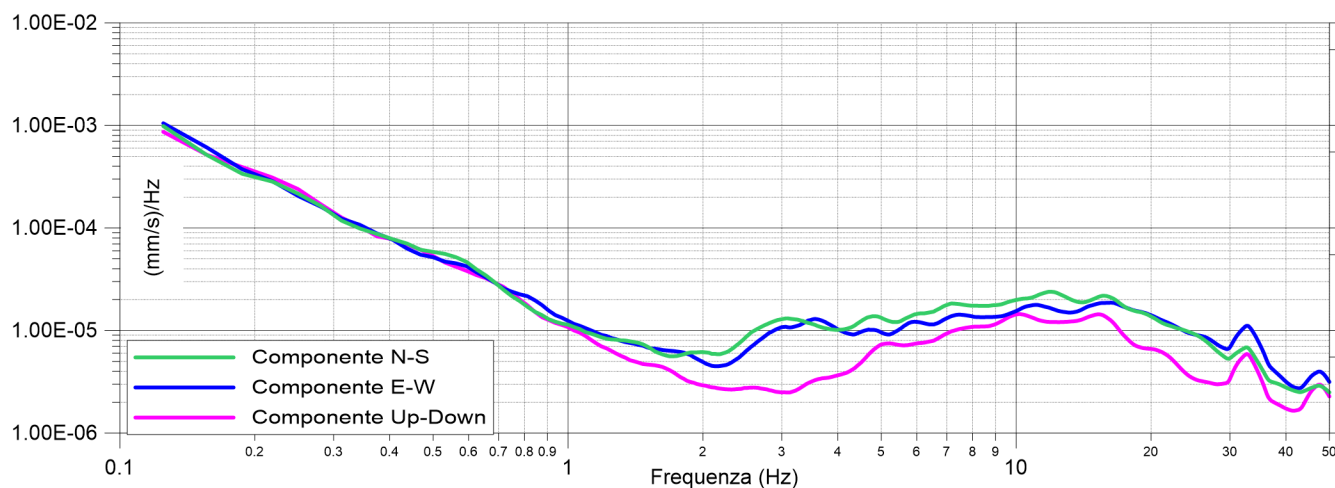

Cerignale MS2

Area Emergenza - 07/09/2022

033015P67HVSR64

Cerignale MS2
Area Emergenza - 07/09/2022
033015P67HVSR64

Ubicazione prova

Cerignale MS2

Municipio - 07/09/2022

033015P68HVSR65

Cerignale MS2
Municipio - 07/09/2022
033015P68HVSR65

Ubicazione prova

Cerignale MS2

Municipio - 07/09/2022

033015P69HVSR66

Cerignale MS2
Municipio - 07/09/2022
033015P69HVSR66

Ubicazione prova

Cerignale MS2

Cerignale Paese SE - 07/09/2022

033015P70HVSR67

Cerignale MS2
Cerignale Paese SE - 07/09/2022
033015P70HVSR67

Ubicazione prova

Cerignale MS2

Pian dei Mulini - 07/09/2022

033015P71HVSR68

Cerignale MS2
Pian dei Mulini - 07/09/2022
033015P71HVSR68