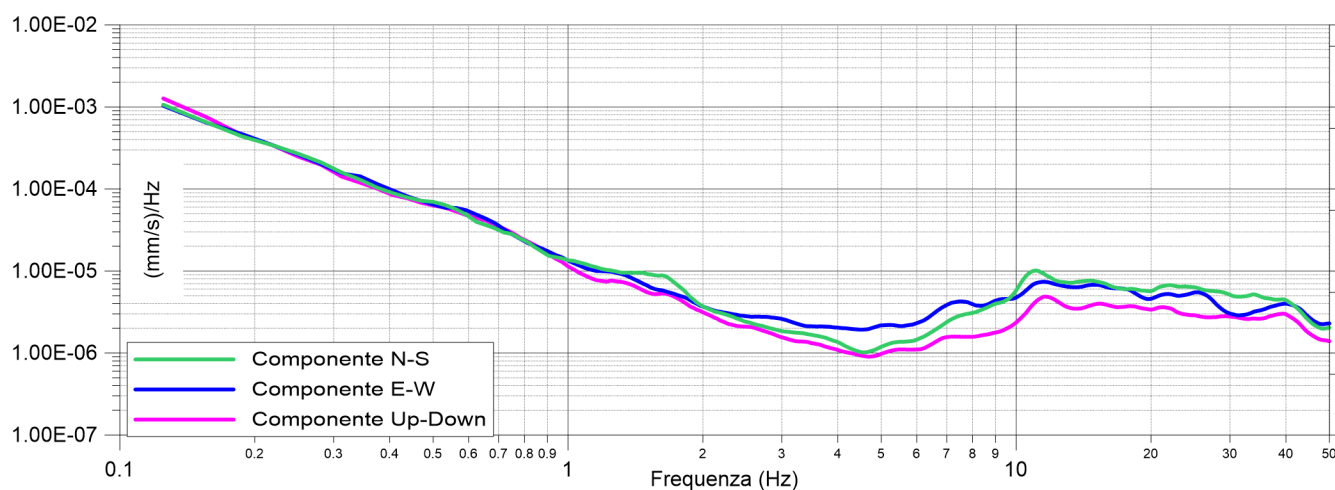

033015P62HVSR59

Cerignale MS2
Casale - 07/09/2022
033015P62HVSR59

Ubicazione prova

Cerignale MS2

Carisasca - 07/09/2022

033015P63HVSR60

Cerignale MS2
Carisasca - 07/09/2022
033015P63HVSR60

Ubicazione prova

Cerignale MS2

Locanda Rosa - 08/09/2022

033015P64HVSR61

Cerignale MS2
Locanda Rosa - 08/09/2022
033015P64HVSR61

Ubicazione prova

Cerignale MS2

Ponte Organasco - 08/09/2022

033015P65HVSR62