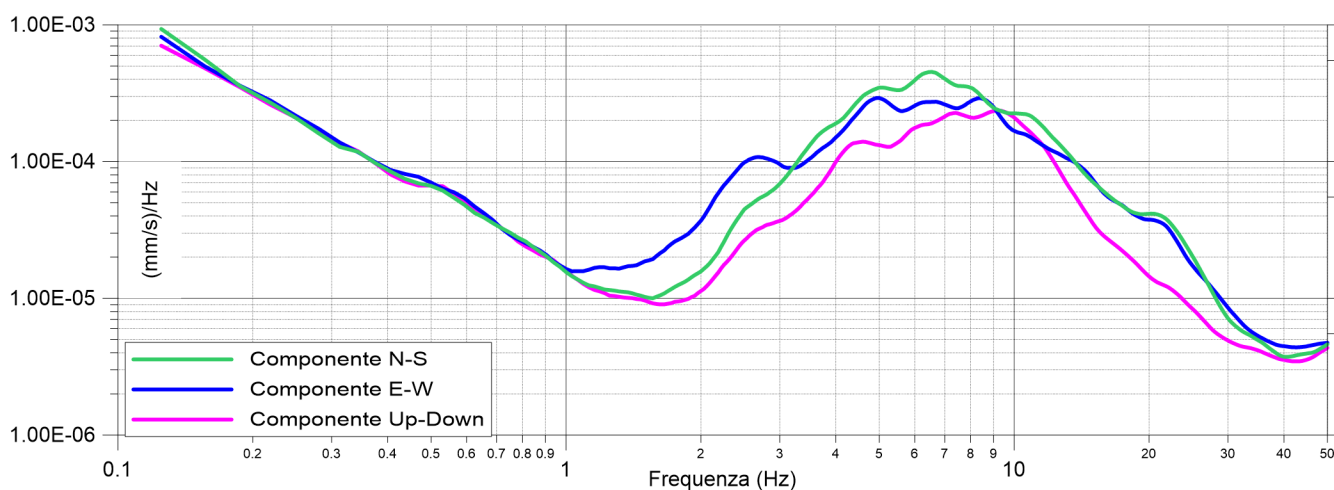

Cerignale MS1
Paese - 07/09/2022
033015P40HVSR37