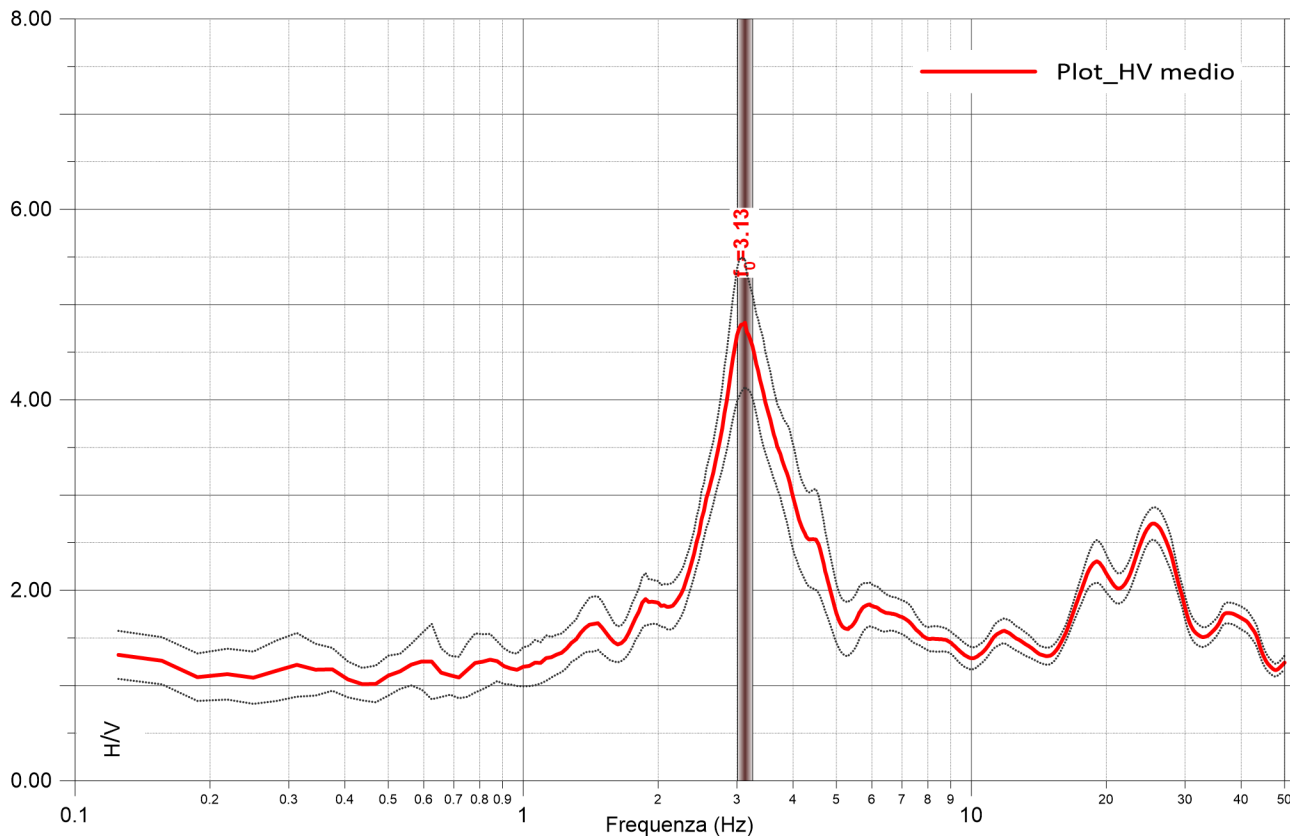

Cerignale MS2

Area Emergenza - 07/09/2022

033015P67HVSR64

Cerignale MS2
Area Emergenza - 07/09/2022
033015P67HVSR64

Ubicazione prova

Cerignale MS2

Municipio - 07/09/2022

033015P68HVSR65

Cerignale MS2
Municipio - 07/09/2022
033015P68HVSR65

Ubicazione prova

Cerignale MS2

Municipio - 07/09/2022

033015P69HVSR66

Cerignale MS2
Municipio - 07/09/2022
033015P69HVSR66

Ubicazione prova

Cerignale MS2

Cerignale Paese SE - 07/09/2022

033015P70HVSR67

Cerignale MS2
Cerignale Paese SE - 07/09/2022
033015P70HVSR67

Ubicazione prova

Cerignale MS2

Pian dei Mulini - 07/09/2022

033015P71HVSR68

Cerignale MS2
Pian dei Mulini - 07/09/2022
033015P71HVSR68

Ubicazione prova

Cerignale MS2

Cerignale Paese SW - 07/09/2022

033015P72HVSR69

Cerignale MS2
Cerignale Paese SW - 07/09/2022
033015P72HVSR69

Ubicazione prova