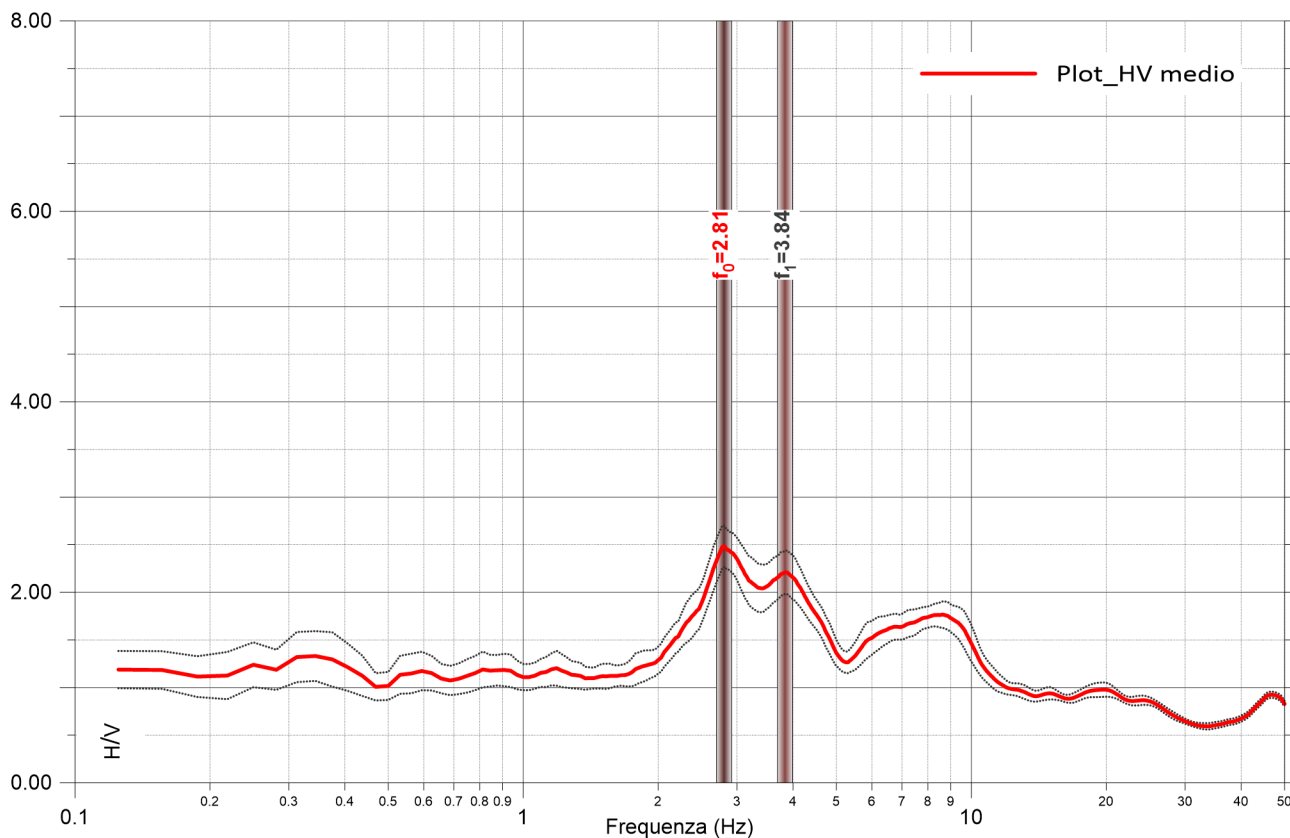

Cerignale MS2
Ponte Organasco - 08/09/2022
033015P65HVSR62

Ubicazione prova

Cerignale MS2

Cerignale Paese NW - 07/09/2022

033015P66HVSR63

Cerignale MS2
Cerignale Paese NW - 07/09/2022
033015P66HVSR63

Ubicazione prova

Cerignale MS2

Area Emergenza - 07/09/2022

033015P67HVSR64

Cerignale MS2
Area Emergenza - 07/09/2022
033015P67HVSR64

Ubicazione prova

Cerignale MS2

Municipio - 07/09/2022

033015P68HVSR65