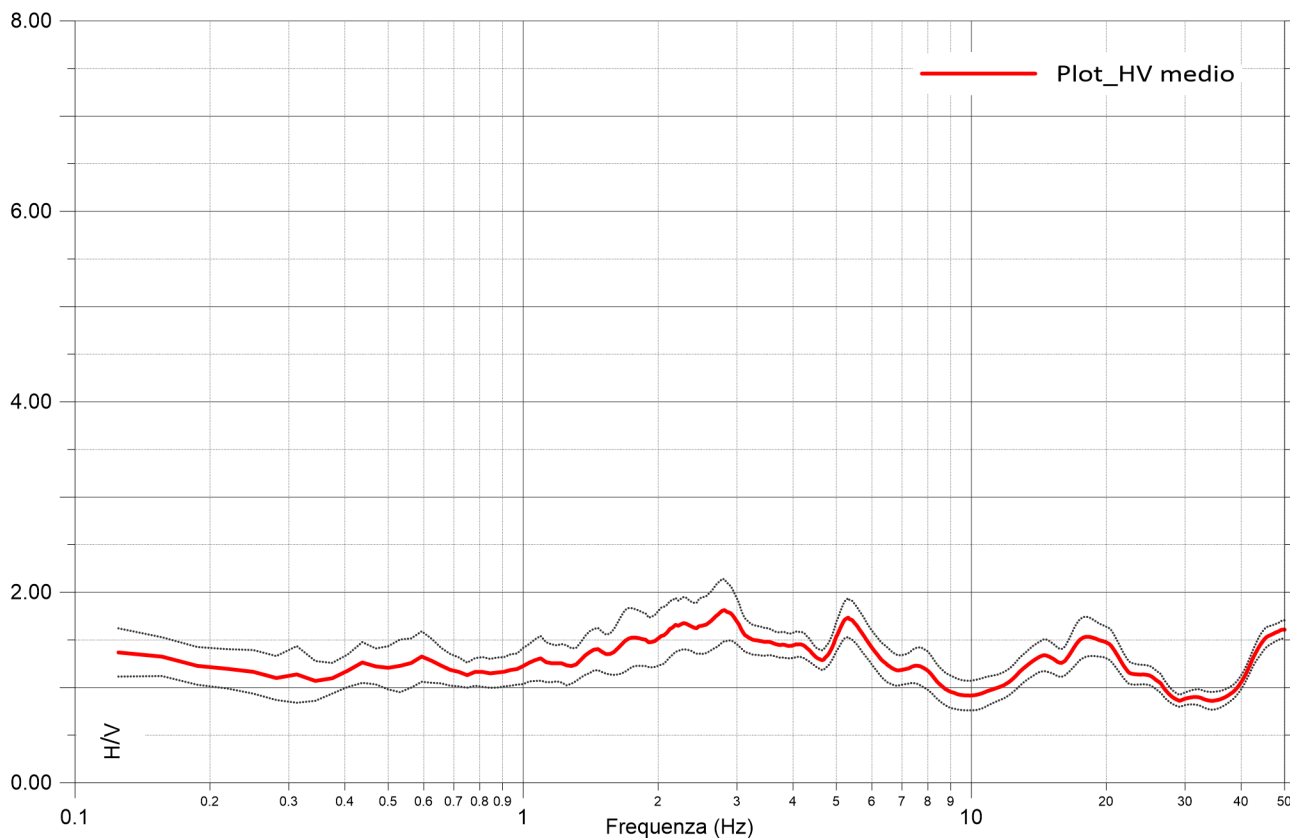

033015P62HVSR59

Cerignale MS2
Casale - 07/09/2022
033015P62HVSR59

Ubicazione prova

Cerignale MS2

Carisasca - 07/09/2022

033015P63HVSR60

Cerignale MS2
Carisasca - 07/09/2022
033015P63HVSR60

Ubicazione prova

Cerignale MS2

Locanda Rosa - 08/09/2022

033015P64HVSR61

Cerignale MS2
Locanda Rosa - 08/09/2022
033015P64HVSR61

Ubicazione prova

Cerignale MS2

Ponte Organasco - 08/09/2022

033015P65HVSR62