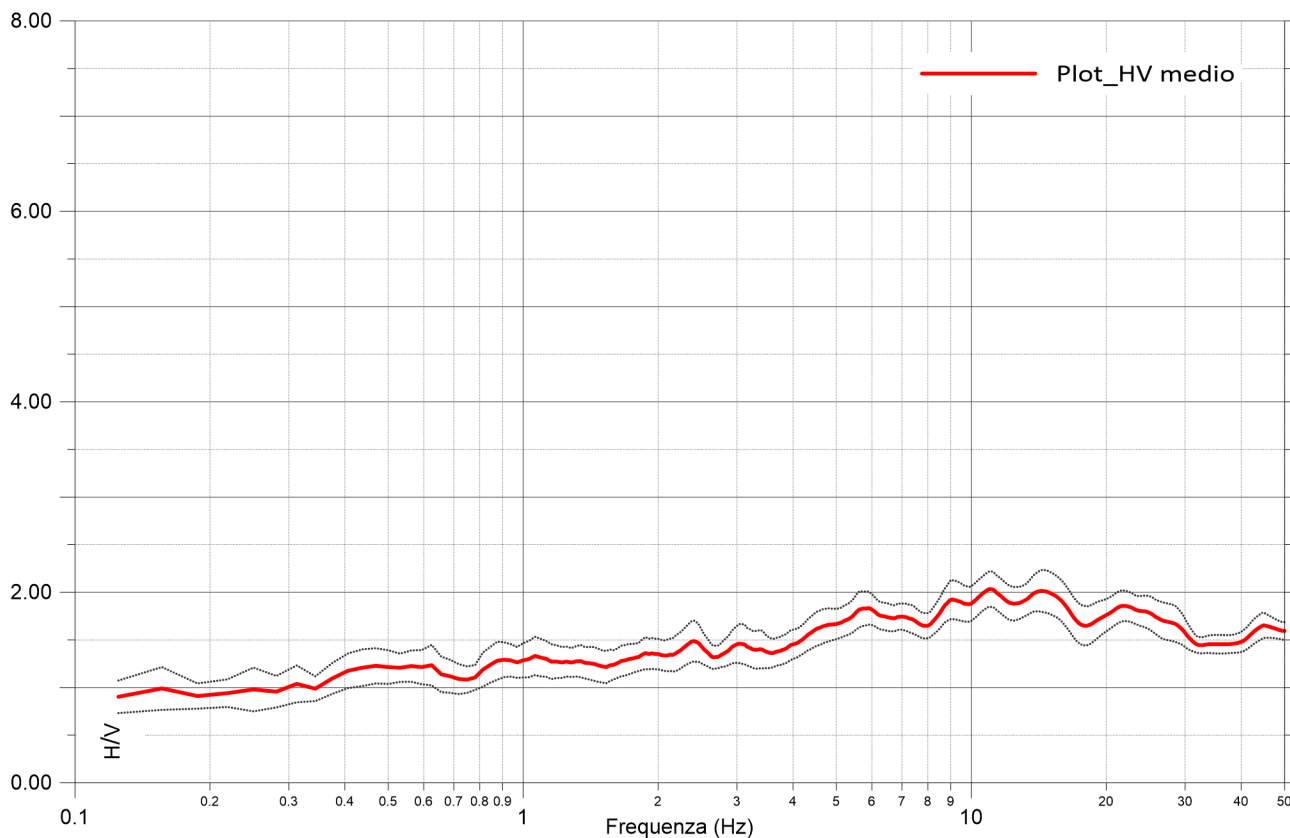

Allegato 3

Monografie prove HVSR

Cerignale MS1

Lisore - 17/05/22

033015P36HVSR33

Cerignale MS1
Lisore - 17/05/22
033015P36HVSR33

Ubicazione prova

Cerignale MS1

PonteOrgagnasco - 08/09/2022

033015P45HVSR42

Cerignale MS1
PonteOrgagnasco - 08/09/2022
033015P45HVSR42

Ubicazione prova

Cerignale MS1

Oneto - 08/09/2022

033015P44HVSR41

Cerignale MS1
Oneto - 08/09/2022
033015P44HVSR41