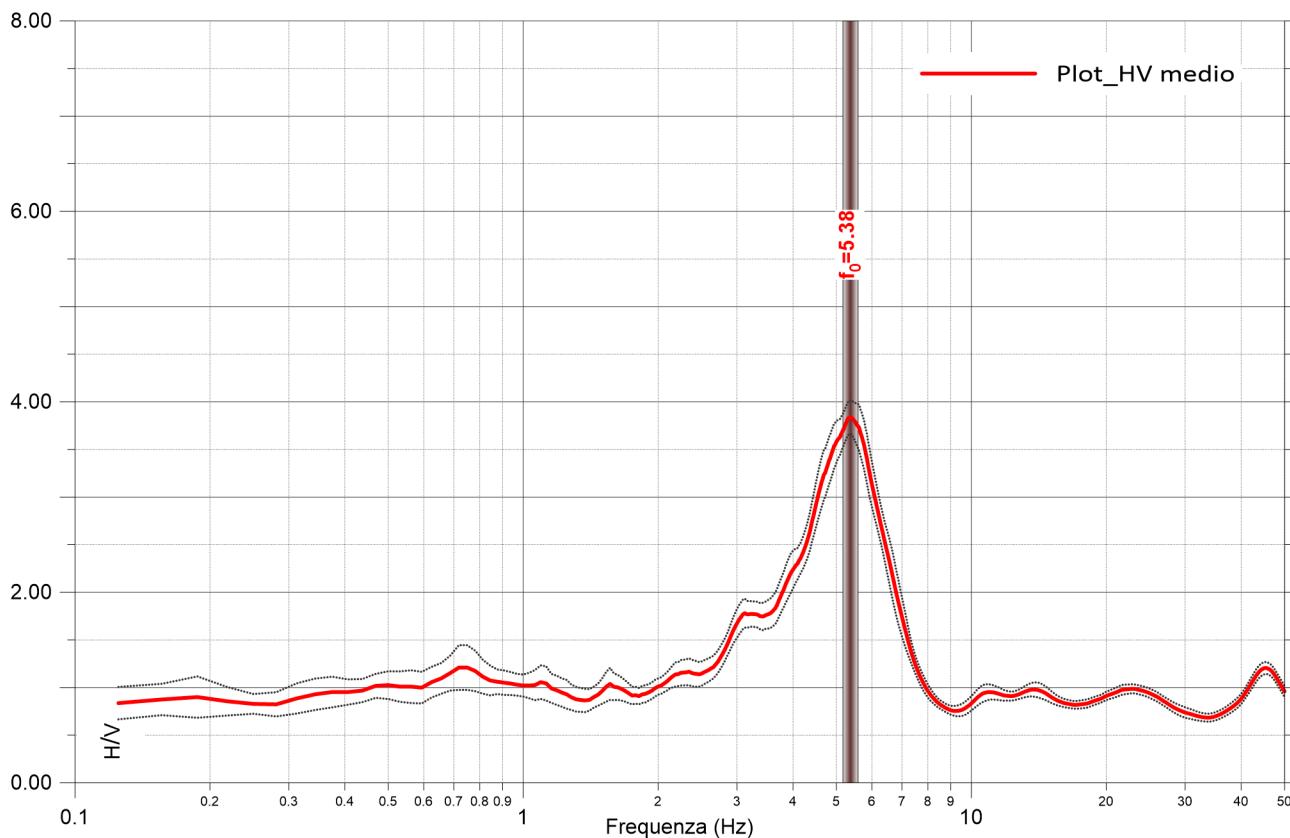

Ubicazione prova

Cerignale MS2

Campeggio - 07/09/2022

033015P61HVSR58

Cerignale MS2
Campeggio - 07/09/2022
033015P61HVSR58

Ubicazione prova

Cerignale MS2

Casale - 07/09/2022

033015P62HVSR59

Cerignale MS2
Casale - 07/09/2022
033015P62HVSR59

Ubicazione prova

Cerignale MS2

Carisasca - 07/09/2022

033015P63HVSR60

Cerignale MS2
Carisasca - 07/09/2022
033015P63HVSR60

Ubicazione prova