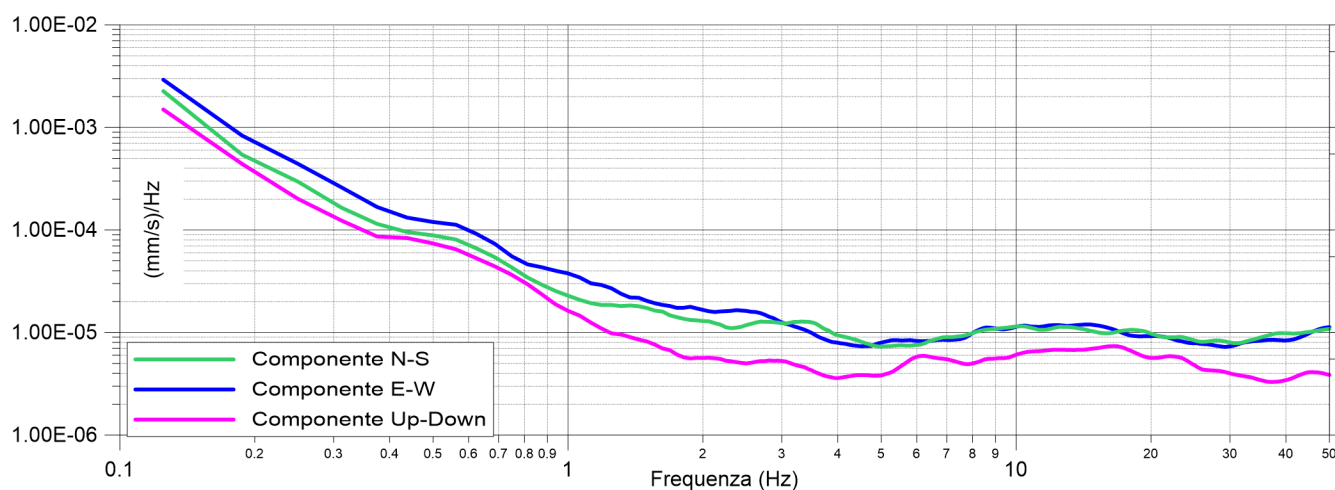

033015P62HVSR59

Cerignale MS2
Casale - 07/09/2022
033015P62HVSR59

Ubicazione prova

Cerignale MS2

Carisasca - 07/09/2022

033015P63HVSR60

Cerignale MS2
Carisasca - 07/09/2022
033015P63HVSR60

Ubicazione prova

Cerignale MS2

Locanda Rosa - 08/09/2022

033015P64HVSR61

Cerignale MS2
Locanda Rosa - 08/09/2022
033015P64HVSR61

Ubicazione prova

Cerignale MS2

Ponte Organasco - 08/09/2022

033015P65HVSR62

Cerignale MS2
Ponte Organasco - 08/09/2022
033015P65HVSR62

Ubicazione prova

Cerignale MS2

Cerignale Paese NW - 07/09/2022

033015P66HVSR63

Cerignale MS2
Cerignale Paese NW - 07/09/2022
033015P66HVSR63

Ubicazione prova