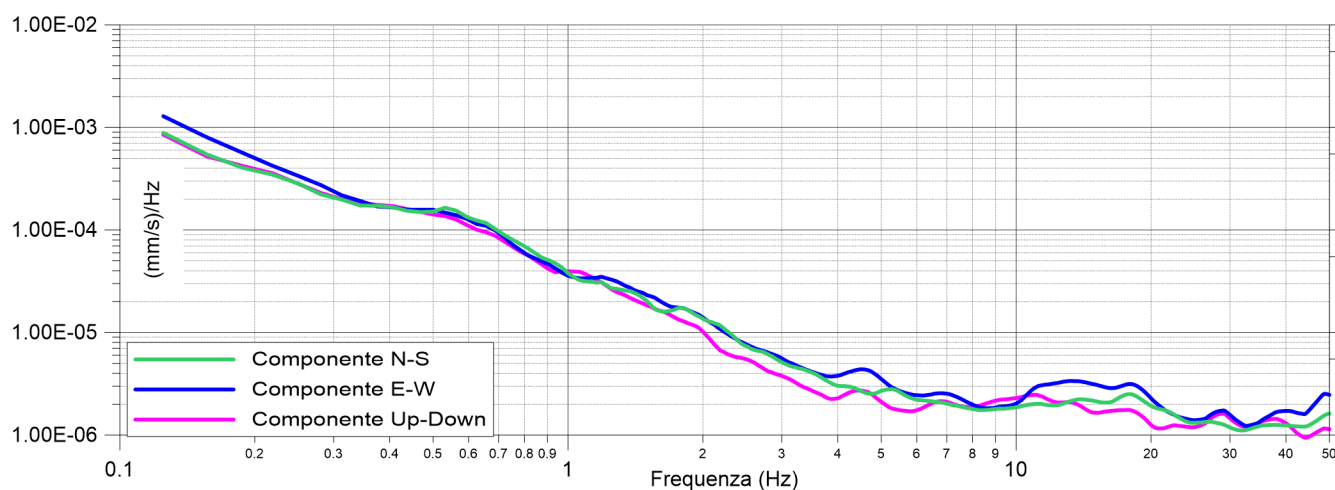

033015P62HVSR59

Cerignale MS2
Casale - 07/09/2022
033015P62HVSR59

Ubicazione prova

Cerignale MS2

Carisasca - 07/09/2022

033015P63HVSR60

Cerignale MS2
Carisasca - 07/09/2022
033015P63HVSR60

Ubicazione prova

Cerignale MS2

Locanda Rosa - 08/09/2022

033015P64HVSR61

Cerignale MS2
Locanda Rosa - 08/09/2022
033015P64HVSR61

Ubicazione prova

Cerignale MS2

Ponte Organasco - 08/09/2022

033015P65HVSR62