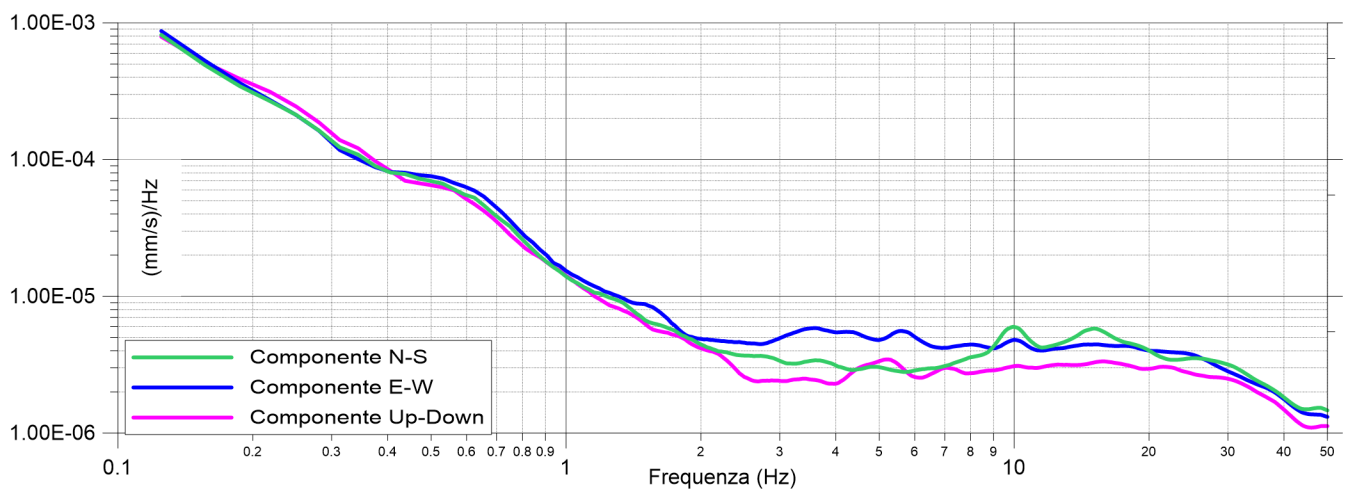

033015P57HVSR54

Cerignale MS2
Cariseto Paese - 06/09/2022
033015P57HVSR54

Ubicazione prova

Cerignale MS2
Oneto - 08/09/2022
033015P58HVSR55

Cerignale MS2
Oneto - 08/09/2022
033015P58HVSR55

Ubicazione prova

Cerignale MS2

Castello - 07/09/2022

033015P59HVSR56

Cerignale MS2
Castello - 07/09/2022
033015P59HVSR56

Ubicazione prova

Cerignale MS2
Campeggio - 07/09/2022
033015P60HVSR57

Cerignale MS2
Campeggio - 07/09/2022
033015P60HVSR57