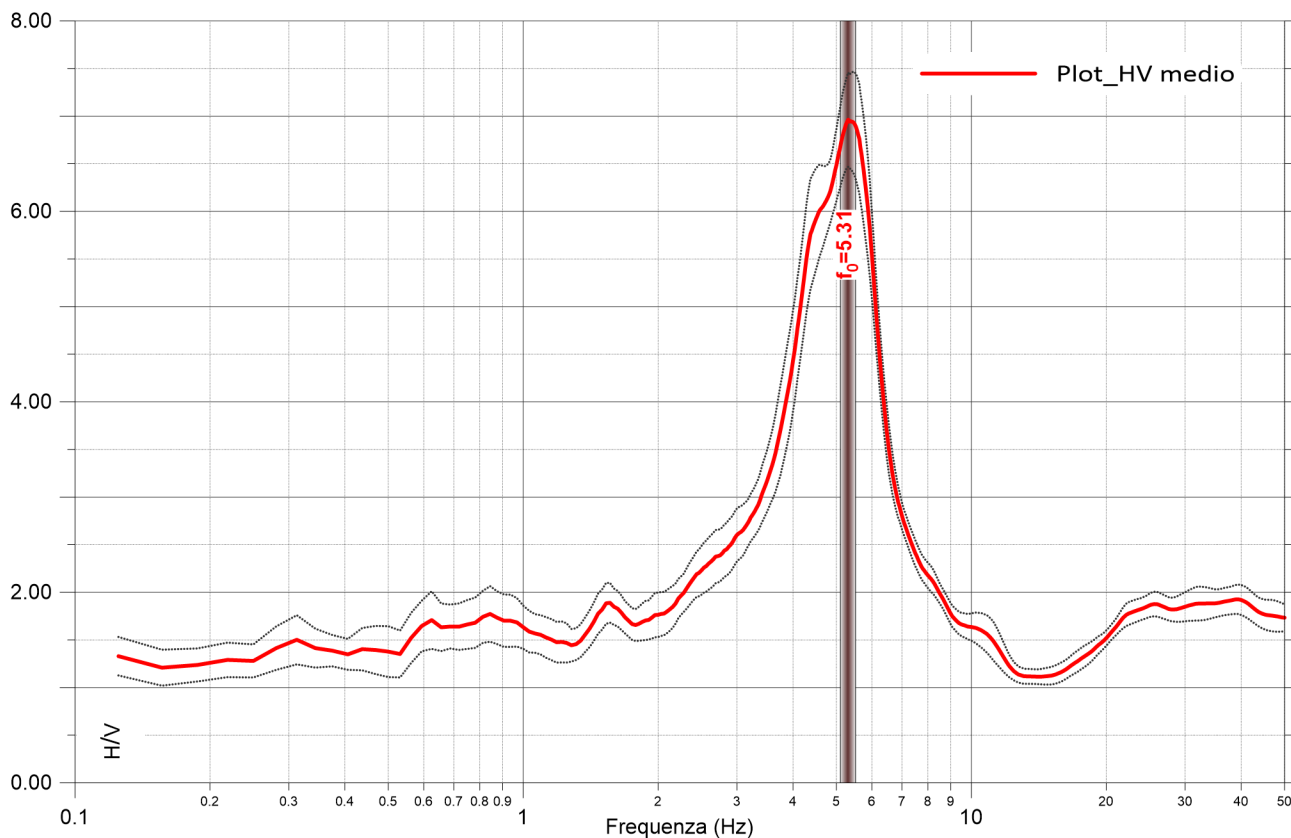

Ubicazione prova

Cerignale MS1

Selva - 06/09/2022

033015P43HVSR40

Cerignale MS1
Selva - 06/09/2022
033015P43HVSR40

Ubicazione prova

Cerignale MS1

Rovereto - 06/09/2022

033015P42HVSR39

Cerignale MS1
Rovereto - 06/09/2022
033015P42HVSR39

Ubicazione prova

Cerignale MS1

Cariseto - 06/09/2022

033015P41HVSR38

Cerignale MS1
Cariseto - 06/09/2022
033015P41HVSR38

Ubicazione prova