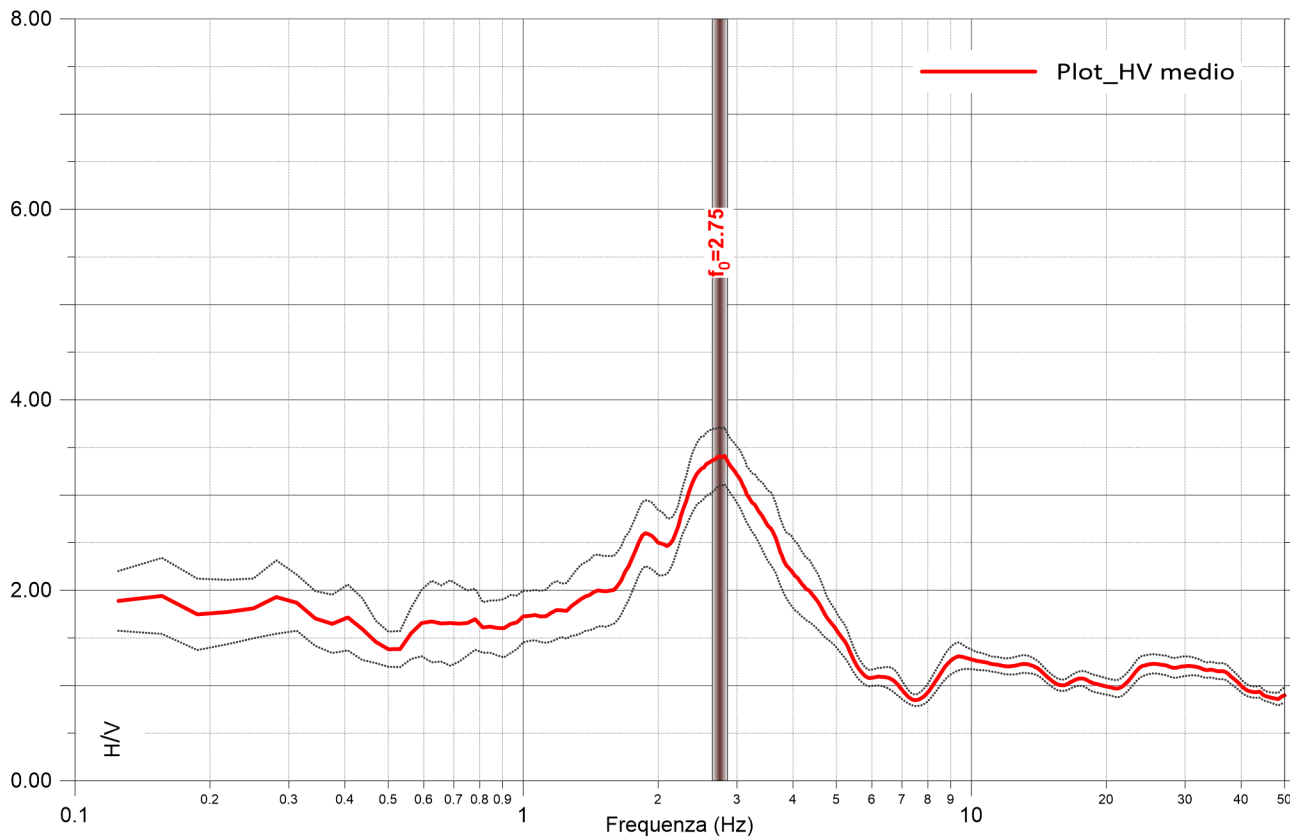

Cerignale MS2

Area Emergenza - 07/09/2022

033015P67HVSR64

Cerignale MS2
Area Emergenza - 07/09/2022
033015P67HVSR64

Ubicazione prova

Cerignale MS2

Municipio - 07/09/2022

033015P68HVSR65

Cerignale MS2
Municipio - 07/09/2022
033015P68HVSR65

Ubicazione prova

Cerignale MS2

Municipio - 07/09/2022

033015P69HVSR66

Cerignale MS2
Municipio - 07/09/2022
033015P69HVSR66

Ubicazione prova

Cerignale MS2

Cerignale Paese SE - 07/09/2022

033015P70HVSR67

Cerignale MS2
Cerignale Paese SE - 07/09/2022
033015P70HVSR67

Ubicazione prova

Cerignale MS2

Pian dei Mulini - 07/09/2022

033015P71HVSR68

Cerignale MS2
Pian dei Mulini - 07/09/2022
033015P71HVSR68

Ubicazione prova

Cerignale MS2

Cerignale Paese SW - 07/09/2022

033015P72HVSR69

Cerignale MS2
Cerignale Paese SW - 07/09/2022
033015P72HVSR69

Ubicazione prova