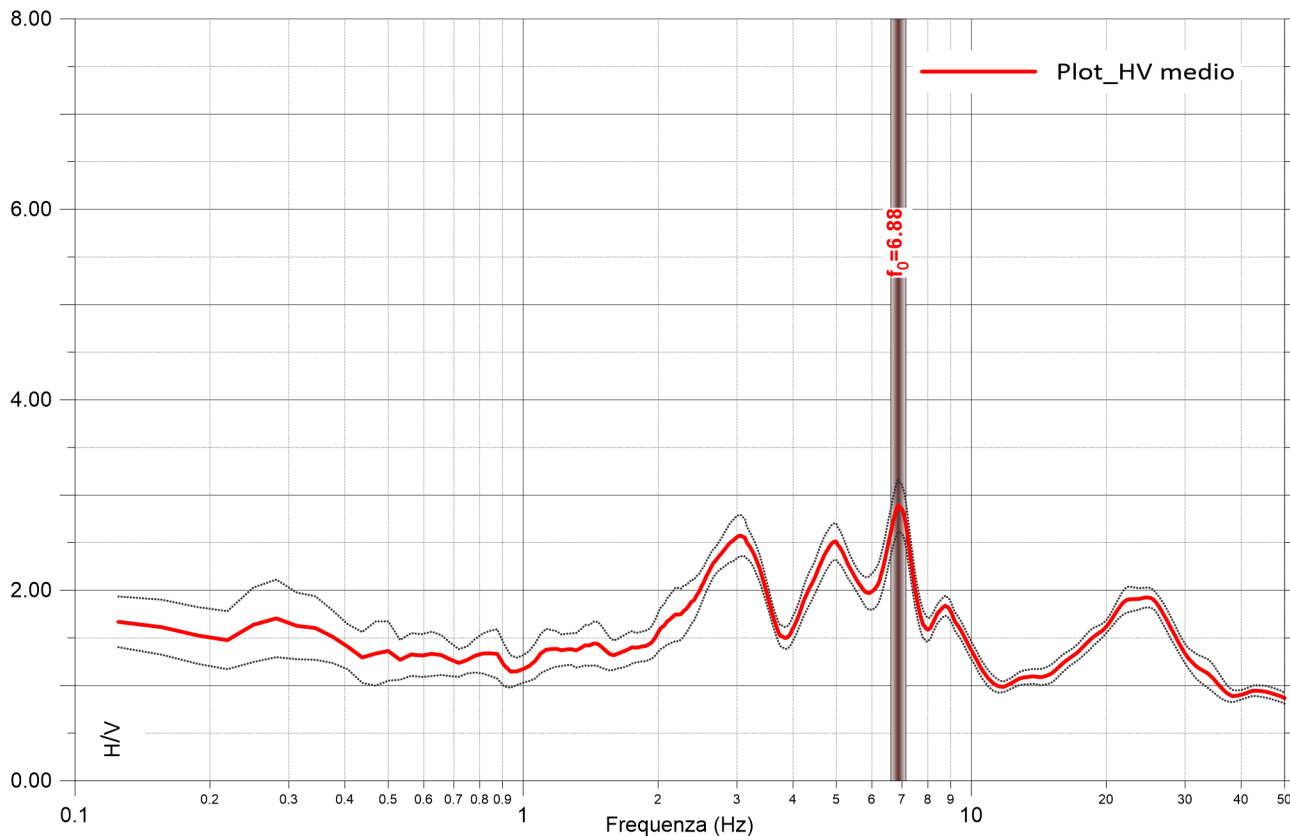

Allegato 3

Monografie prove HVSR

Cerignale MS1

Lisore - 17/05/22

033015P36HVSR33

Cerignale MS1
Lisore - 17/05/22
033015P36HVSR33

Ubicazione prova

Cerignale MS1

PonteOrgagnasco - 08/09/2022

033015P45HVSR42

Cerignale MS1
PonteOrgagnasco - 08/09/2022
033015P45HVSR42

Ubicazione prova

Cerignale MS1

Oneto - 08/09/2022

033015P44HVSR41

Cerignale MS1
Oneto - 08/09/2022
033015P44HVSR41