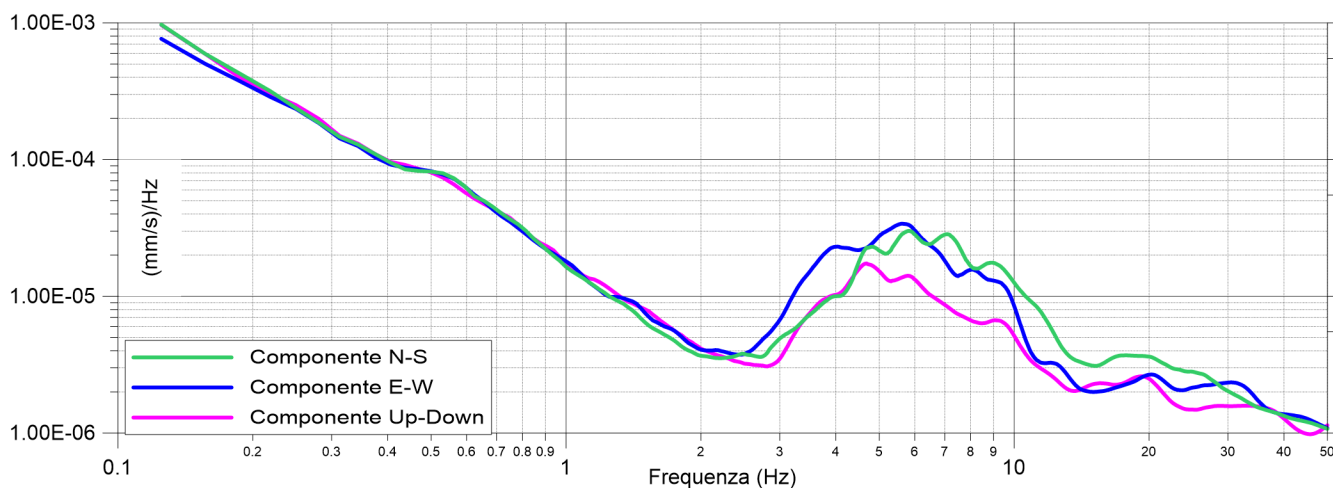

033015P42HVSR39

Cerignale MS1
Rovereto - 06/09/2022
033015P42HVSR39

Ubicazione prova

Cerignale MS1

Cariseto - 06/09/2022

033015P41HVSR38

Cerignale MS1
Cariseto - 06/09/2022
033015P41HVSR38

Ubicazione prova

Cerignale MS1
Paese - 07/09/2022
033015P40HVSR37

Cerignale MS1
Paese - 07/09/2022
033015P40HVSR37

Ubicazione prova

Cerignale MS1

CampoSport - 07/09/2022

033015P39HVSR36

Cerignale MS1
CampoSport - 07/09/2022
033015P39HVSR36

Ubicazione prova

Cerignale MS1

SanLorenzo - 07/09/2022

033015P38HVSR35

Cerignale MS1
SanLorenzo - 07/09/2022
033015P38HVSR35

Ubicazione prova

Cerignale MS1
ParkAlto - 07/09/2022
033015P37HVSR34

Cerignale MS1
ParkAlto - 07/09/2022
033015P37HVSR34