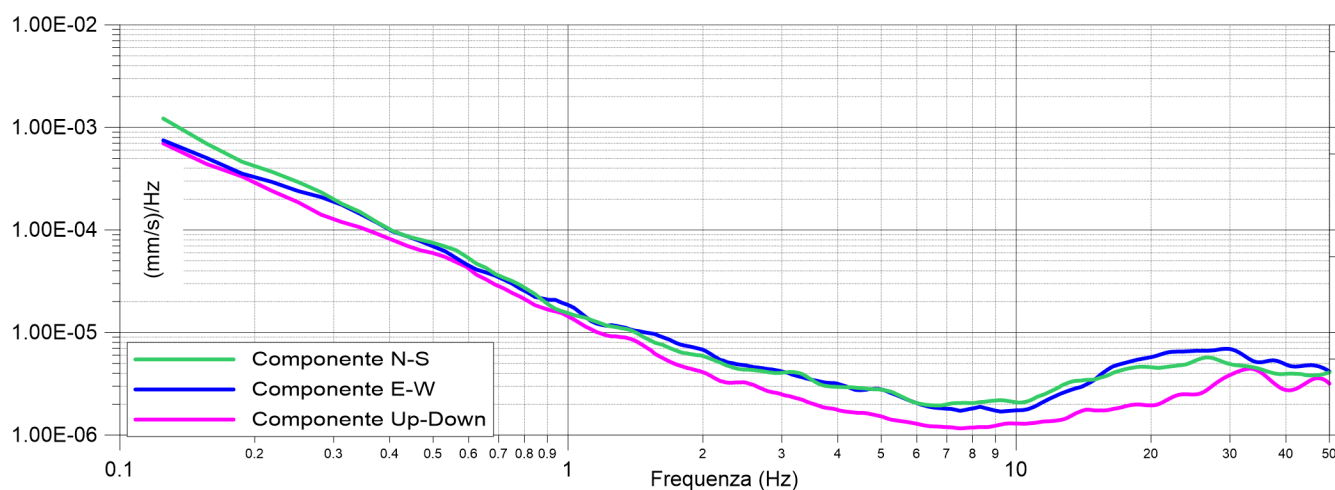

Ubicazione prova

Cerignale MS2

Rovereto - 06/09/2022

033015P52HVSR49

Cerignale MS2
Rovereto - 06/09/2022
033015P52HVSR49

Ubicazione prova

Cerignale MS2

Lisore SW - 06/09/2022

033015P53HVSR50

Cerignale MS2
Lisore SW - 06/09/2022
033015P53HVSR50

Ubicazione prova

Cerignale MS2
Lisore - 06/09/2022
033015P54HVSR51

Cerignale MS2
Lisore - 06/09/2022
033015P54HVSR51

Ubicazione prova

Cerignale MS2
Lisore - 06/09/2022
033015P55HVSR52

Cerignale MS2
Lisore - 06/09/2022
033015P55HVSR52

Ubicazione prova

Cerignale MS2
Selva - 06/09/2022
033015P56HVSR53

Cerignale MS2
Selva - 06/09/2022
033015P56HVSR53

Ubicazione prova

Cerignale MS2

Cariseto Paese - 06/09/2022