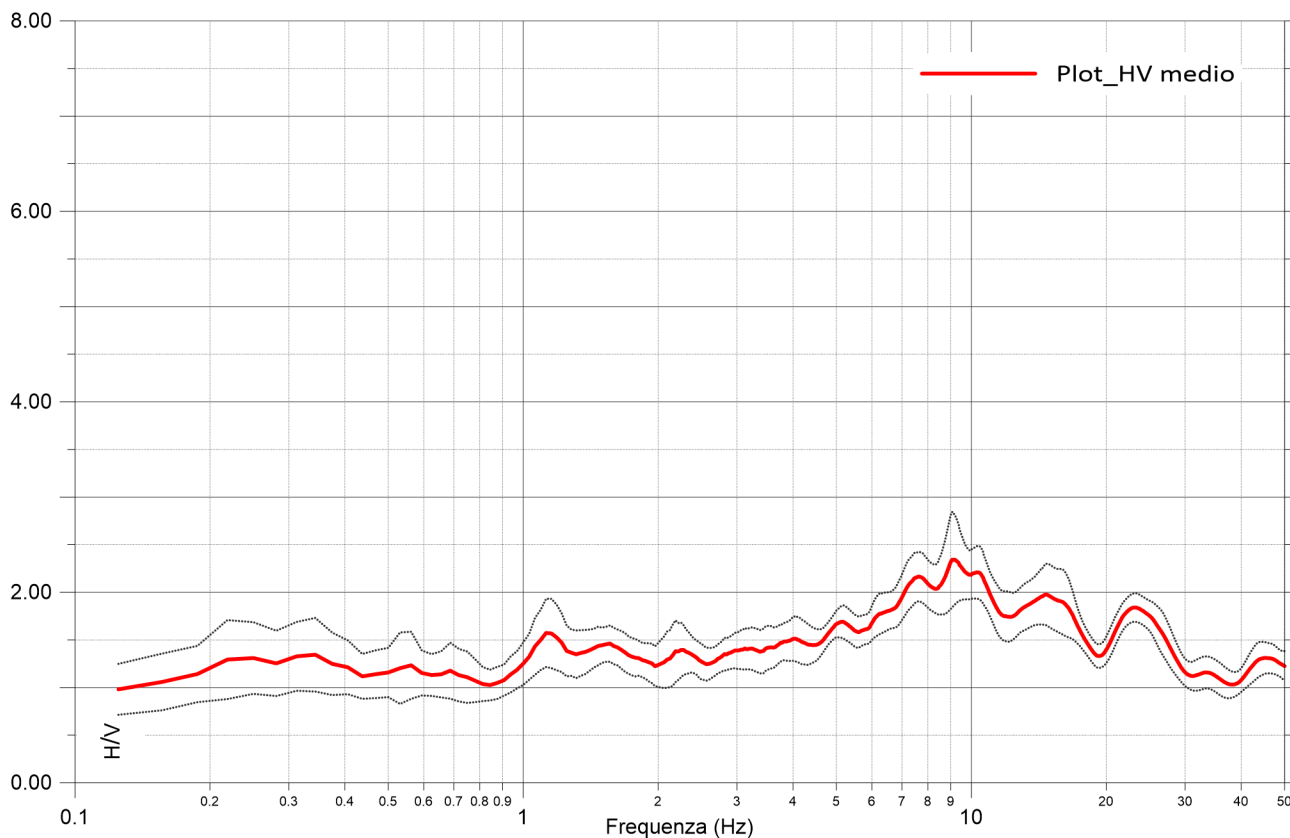

033015P62HVSR59

Cerignale MS2
Casale - 07/09/2022
033015P62HVSR59

Ubicazione prova

Cerignale MS2

Carisasca - 07/09/2022

033015P63HVSR60

Cerignale MS2
Carisasca - 07/09/2022
033015P63HVSR60

Ubicazione prova

Cerignale MS2

Locanda Rosa - 08/09/2022

033015P64HVSR61

Cerignale MS2
Locanda Rosa - 08/09/2022
033015P64HVSR61

Ubicazione prova

Cerignale MS2

Ponte Organasco - 08/09/2022

033015P65HVSR62