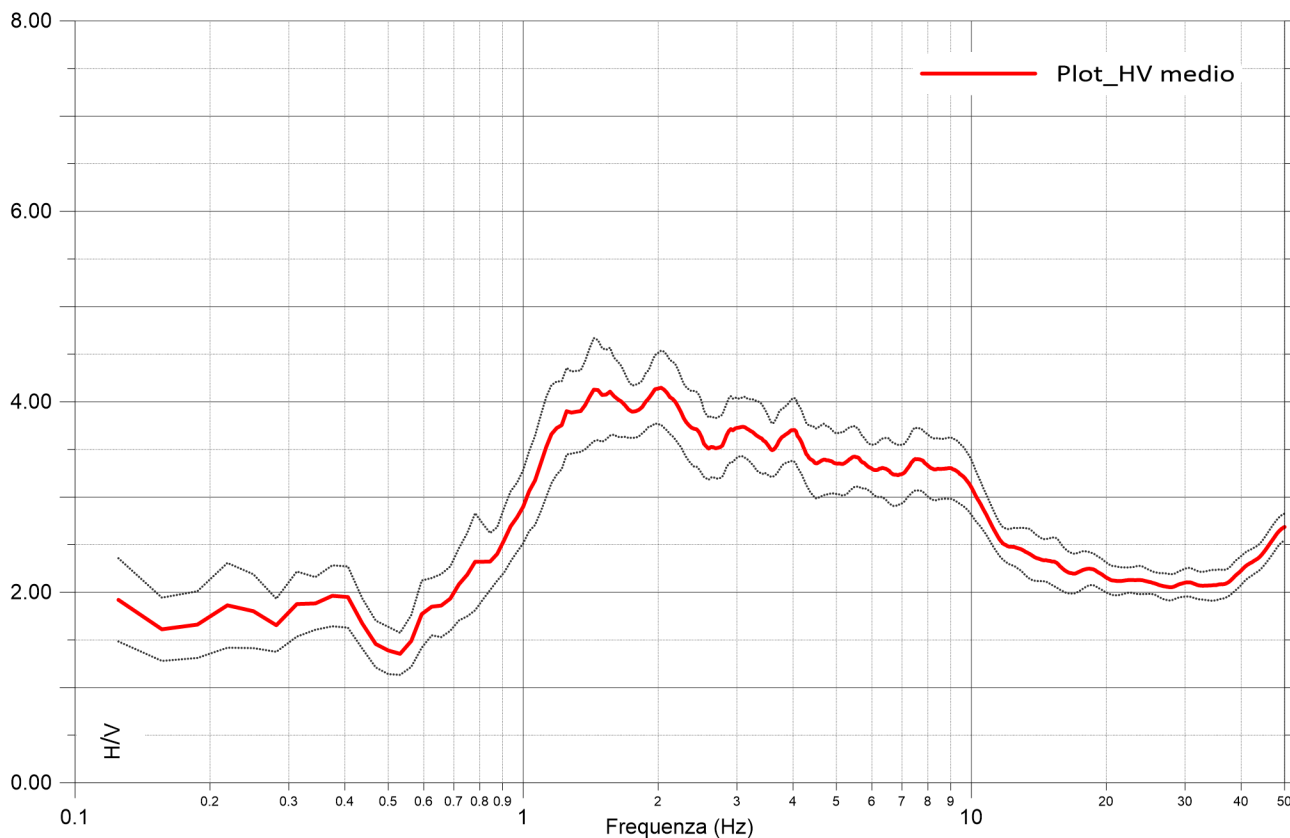

PonteOrgagnasco - 08/09/2022

033015P45HVSR42

Cerignale MS1
PonteOrgagnasco - 08/09/2022
033015P45HVSR42

Ubicazione prova

Cerignale MS1

Oneto - 08/09/2022

033015P44HVSR41

Cerignale MS1
Oneto - 08/09/2022
033015P44HVSR41

Ubicazione prova

Cerignale MS1

Selva - 06/09/2022

033015P43HVSR40

Cerignale MS1
Selva - 06/09/2022
033015P43HVSR40

Ubicazione prova

Cerignale MS1

Rovereto - 06/09/2022