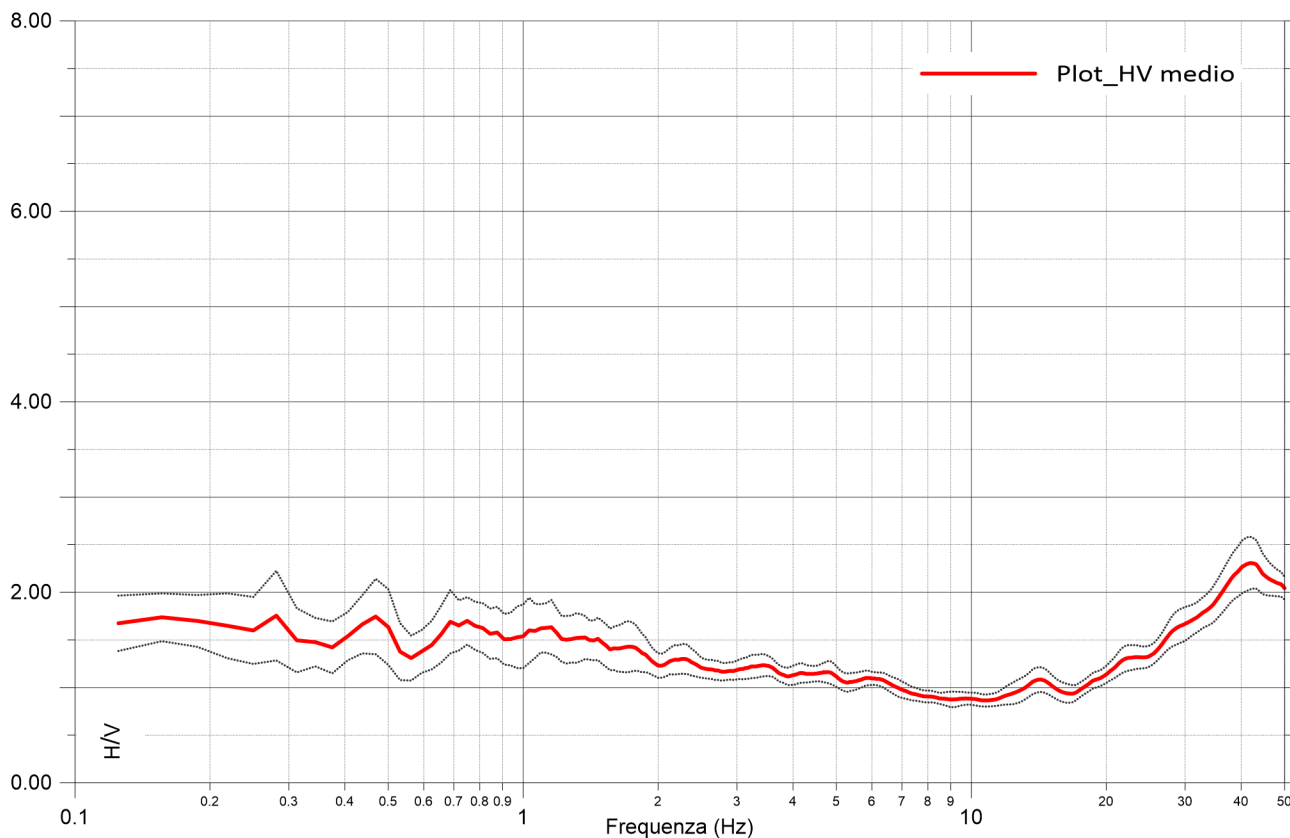

Cerignale MS2

Lisore SW - 06/09/2022

033015P53HVSR50