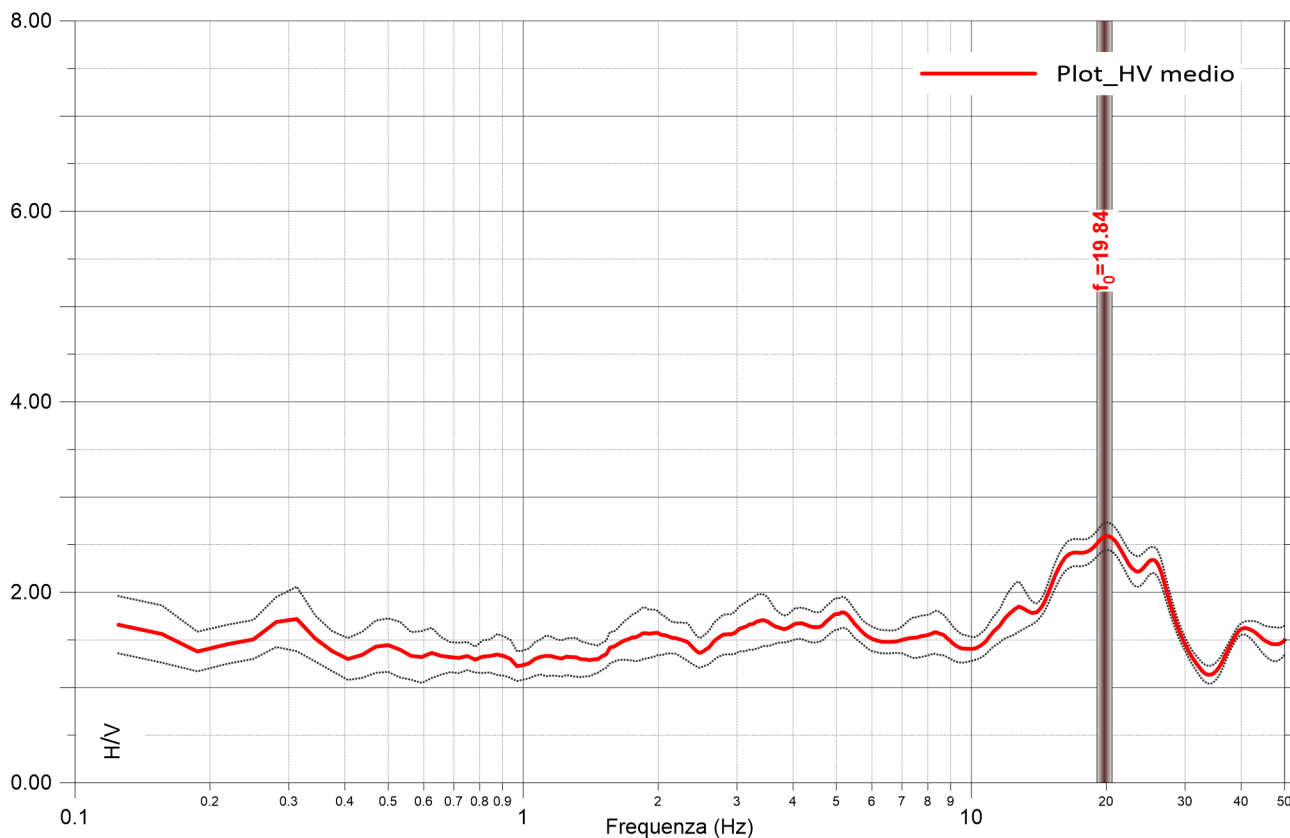

033015P53HVSR50

Cerignale MS2
Lisore SW - 06/09/2022
033015P53HVSR50

Ubicazione prova

Cerignale MS2
Lisore - 06/09/2022
033015P54HVSR51

Cerignale MS2
Lisore - 06/09/2022
033015P54HVSR51

Ubicazione prova

Cerignale MS2
Lisore - 06/09/2022
033015P55HVSR52

Cerignale MS2
Lisore - 06/09/2022
033015P55HVSR52

Ubicazione prova

Cerignale MS2
Selva - 06/09/2022
033015P56HVSR53

Cerignale MS2
Selva - 06/09/2022
033015P56HVSR53

Ubicazione prova

Cerignale MS2

Cariseto Paese - 06/09/2022