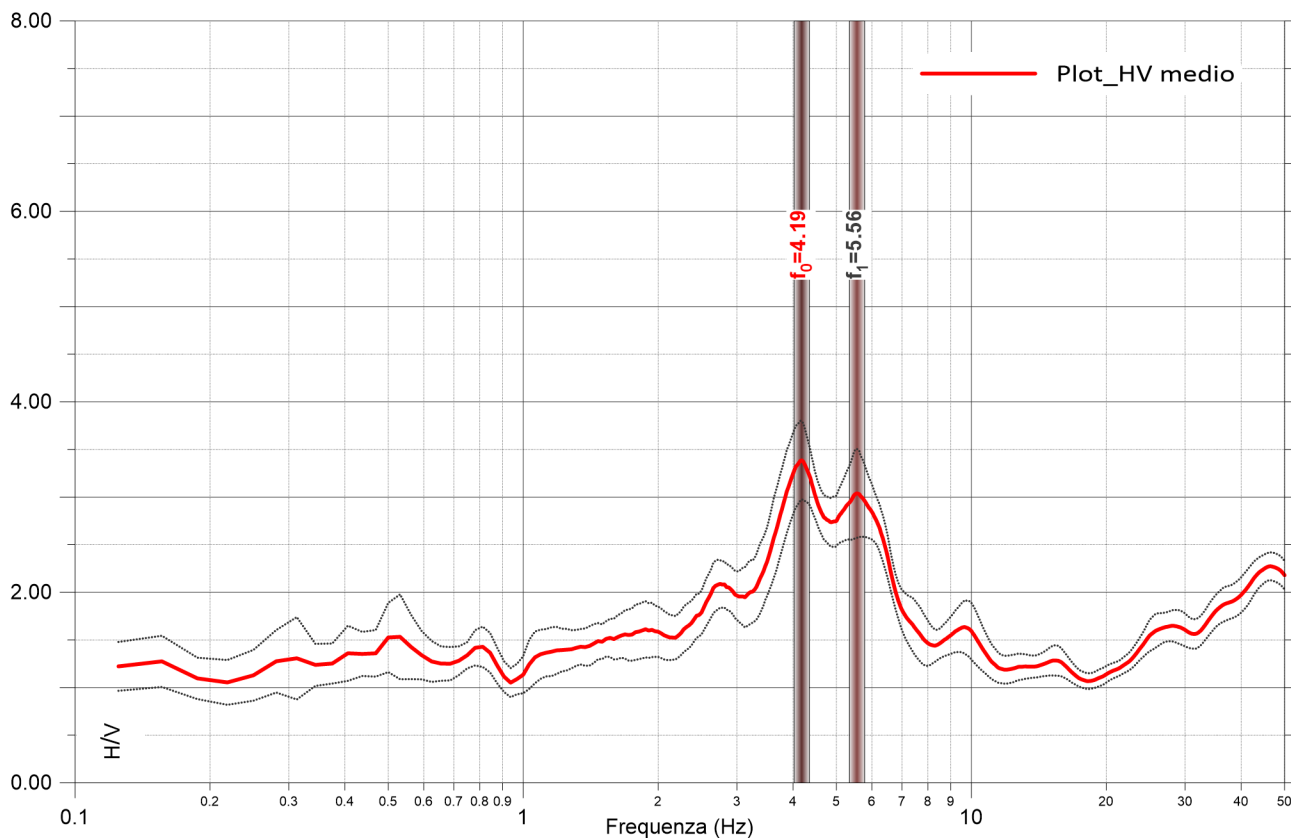

033015P42HVSR39

Cerignale MS1
Rovereto - 06/09/2022
033015P42HVSR39

Ubicazione prova

Cerignale MS1

Cariseto - 06/09/2022

033015P41HVSR38

Cerignale MS1
Cariseto - 06/09/2022
033015P41HVSR38

Ubicazione prova