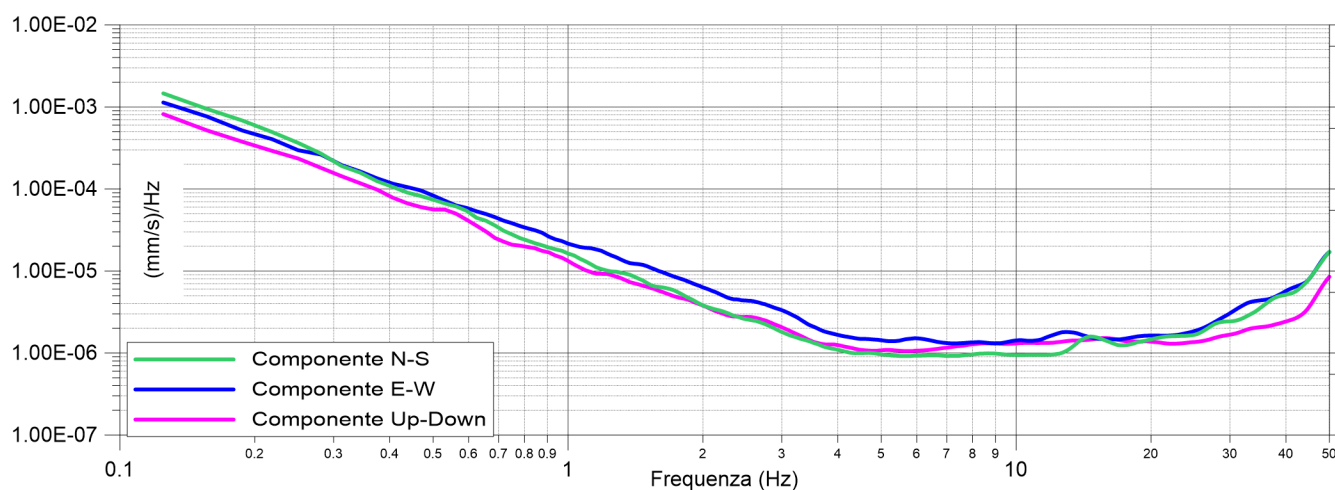

Ubicazione prova

Cerignale MS1

SanLorenzo - 07/09/2022

033015P38HVSR35

Cerignale MS1
SanLorenzo - 07/09/2022
033015P38HVSR35

Ubicazione prova

Cerignale MS1
ParkAlto - 07/09/2022
033015P37HVSR34

Cerignale MS1
ParkAlto - 07/09/2022
033015P37HVSR34

Ubicazione prova

Cerignale MS2

Rovereto - 06/09/2022

033015P52HVSR49

Cerignale MS2
Rovereto - 06/09/2022
033015P52HVSR49

Ubicazione prova

Cerignale MS2

Lisore SW - 06/09/2022

033015P53HVSR50

Cerignale MS2
Lisore SW - 06/09/2022
033015P53HVSR50

Ubicazione prova

Cerignale MS2
Lisore - 06/09/2022
033015P54HVSR51

Cerignale MS2
Lisore - 06/09/2022
033015P54HVSR51

Ubicazione prova

Cerignale MS2
Lisore - 06/09/2022
033015P55HVSR52