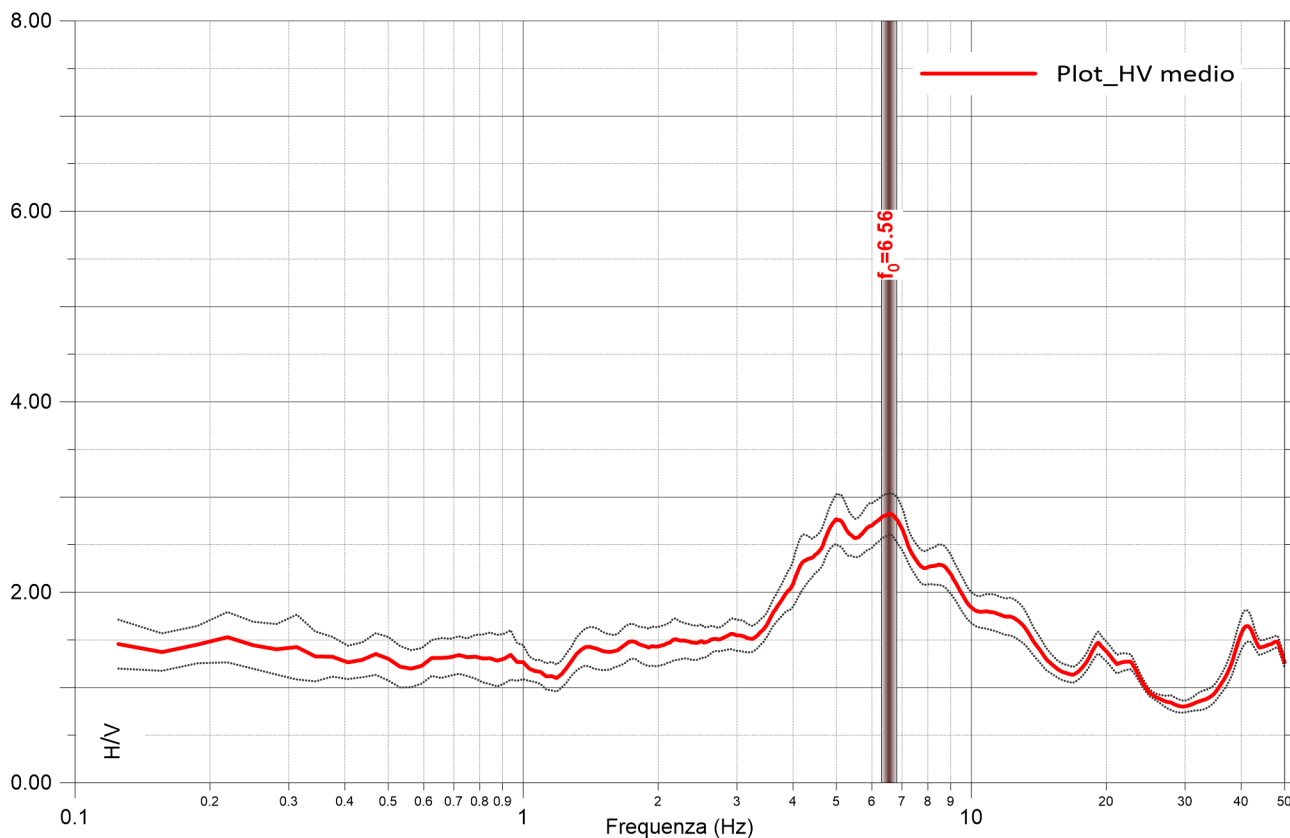

Cerignale MS2

Campeggio - 07/09/2022

033015P61HVSR58