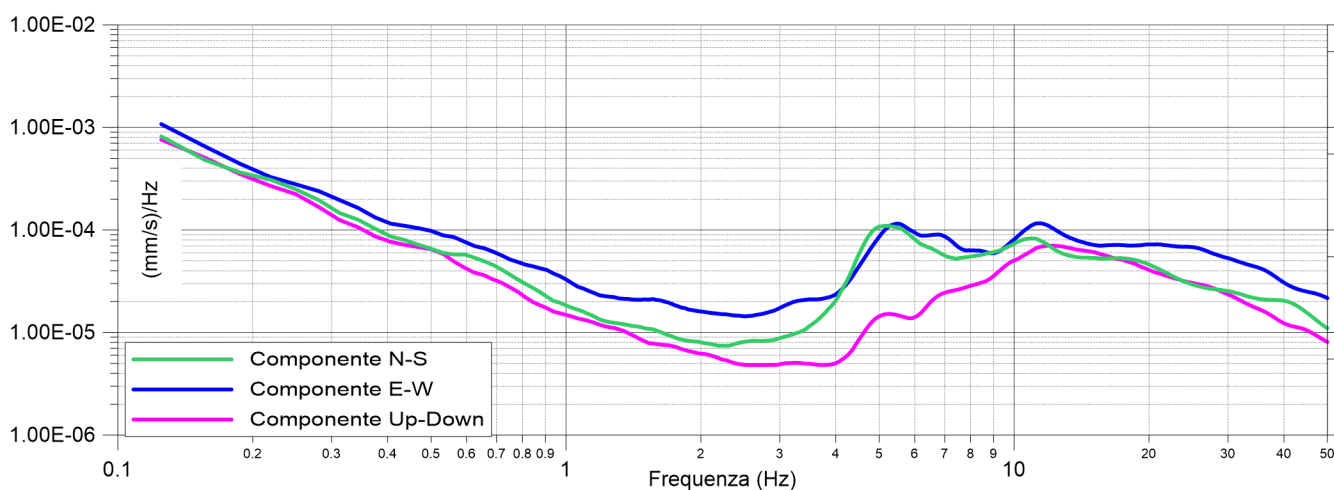

Ubicazione prova

Cerignale MS1

Selva - 06/09/2022

033015P43HVSR40

Cerignale MS1
Selva - 06/09/2022
033015P43HVSR40

Ubicazione prova

Cerignale MS1

Rovereto - 06/09/2022

033015P42HVSR39

Cerignale MS1
Rovereto - 06/09/2022
033015P42HVSR39

Ubicazione prova

Cerignale MS1

Cariseto - 06/09/2022

033015P41HVSR38

Cerignale MS1
Cariseto - 06/09/2022
033015P41HVSR38

Ubicazione prova