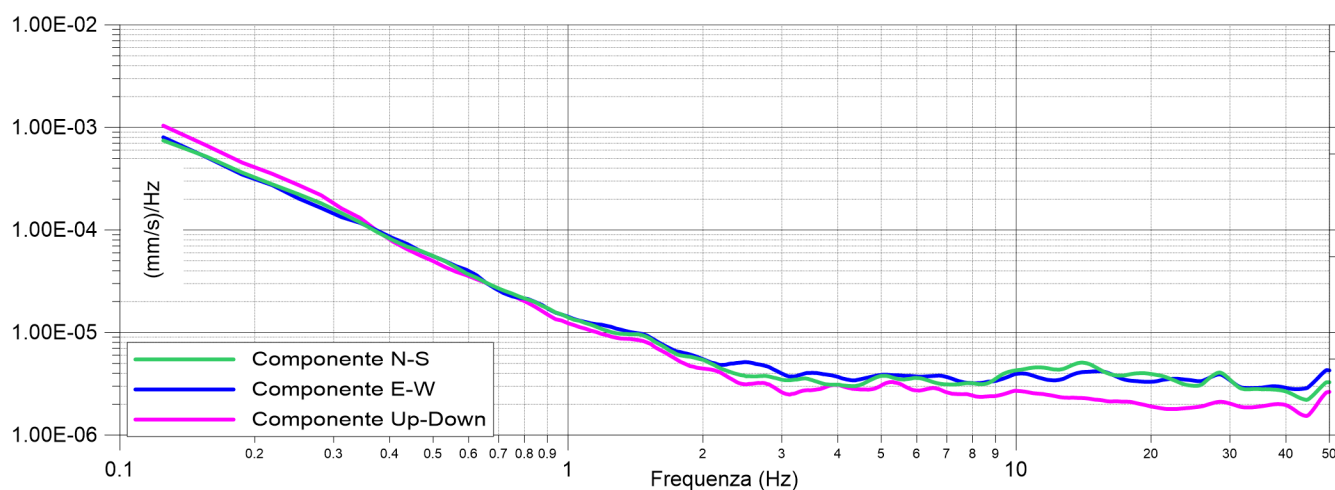

Allegato 3

Monografie prove HVSR

Cerignale MS1

Lisore - 17/05/22

033015P36HVSR33

Cerignale MS1
Lisore - 17/05/22
033015P36HVSR33

Ubicazione prova

Cerignale MS1

PonteOrgagnasco - 08/09/2022

033015P45HVSR42

Cerignale MS1
PonteOrgagnasco - 08/09/2022
033015P45HVSR42

Ubicazione prova

Cerignale MS1

Oneto - 08/09/2022

033015P44HVSR41

Cerignale MS1
Oneto - 08/09/2022
033015P44HVSR41