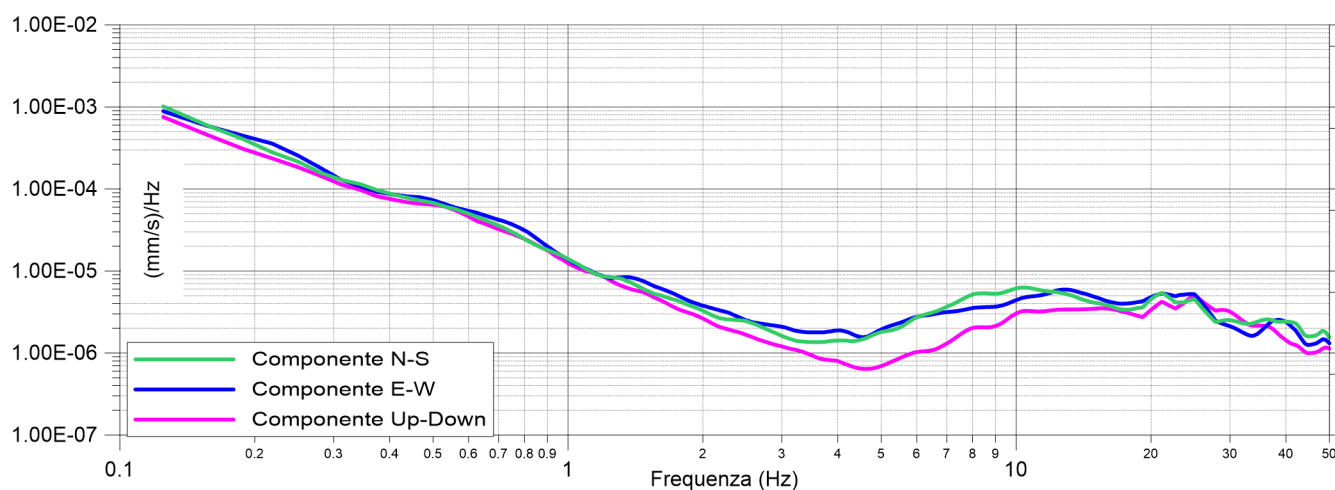

Cerignale MS2

Campeggio - 07/09/2022

033015P61HVSR58