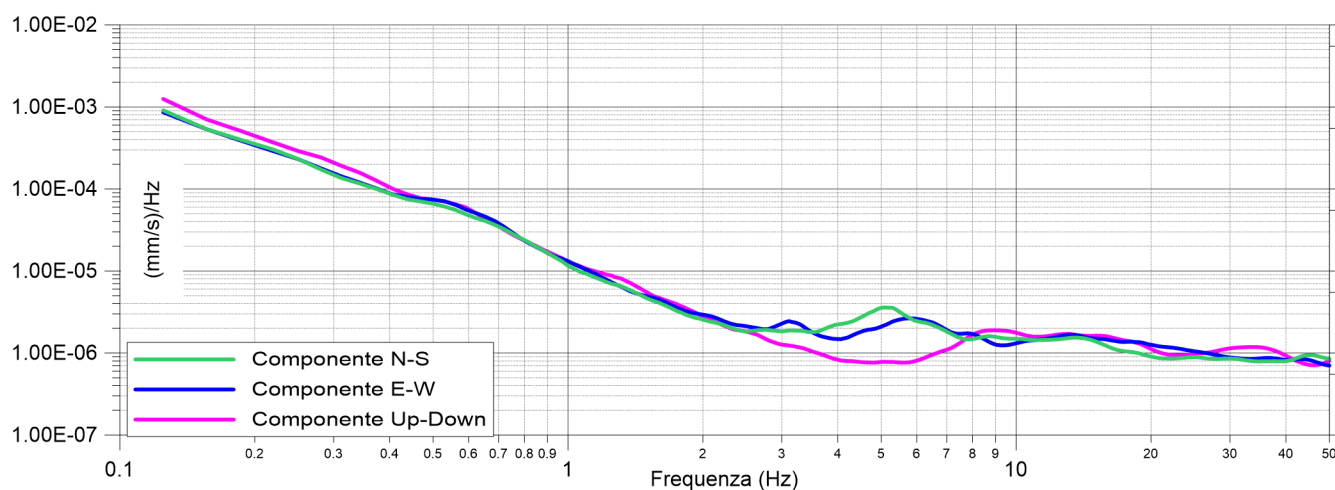

Cerignale MS2

Casale - 07/09/2022

033015P62HVSR59