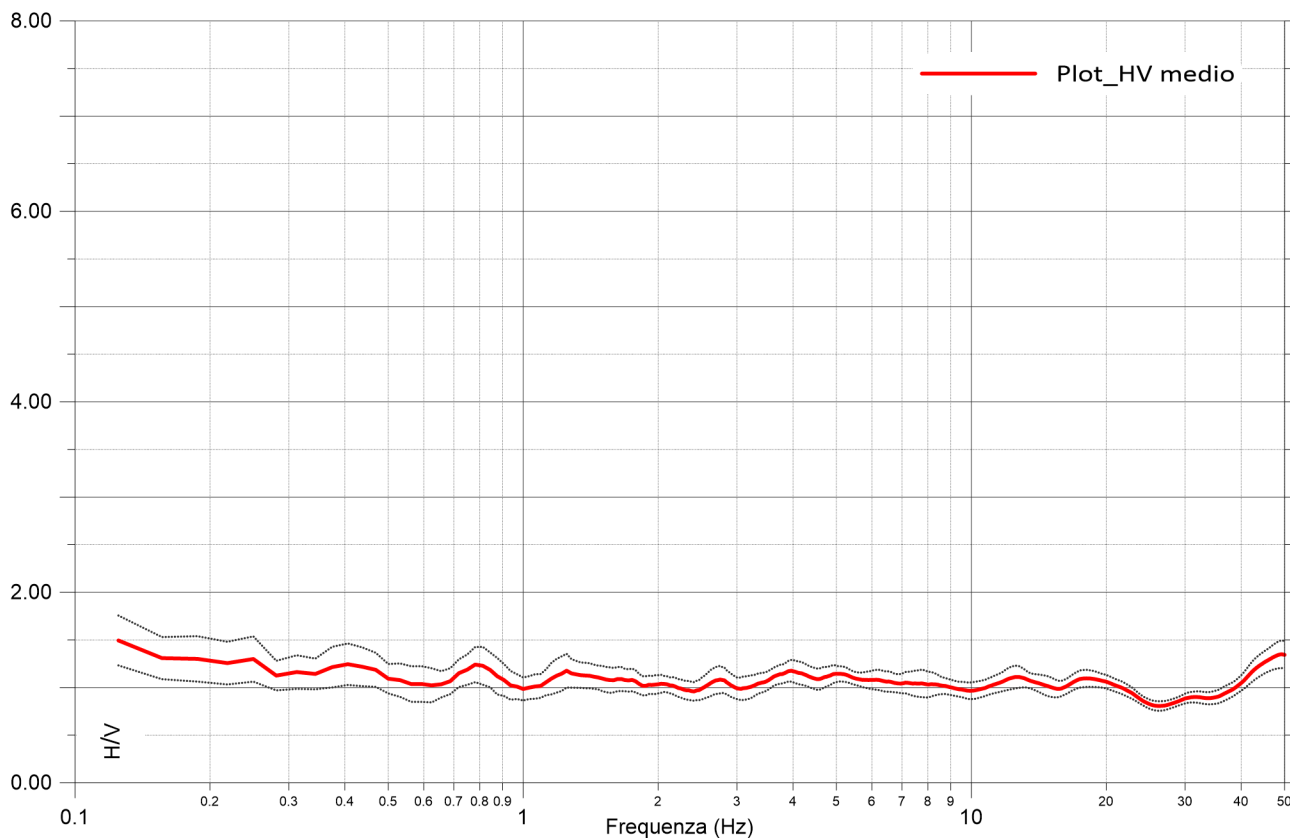

033015P53HVSR50

Cerignale MS2
Lisore SW - 06/09/2022
033015P53HVSR50

Ubicazione prova

Cerignale MS2
Lisore - 06/09/2022
033015P54HVSR51

Cerignale MS2
Lisore - 06/09/2022
033015P54HVSR51

Ubicazione prova

Cerignale MS2
Lisore - 06/09/2022
033015P55HVSR52

Cerignale MS2
Lisore - 06/09/2022
033015P55HVSR52

Ubicazione prova

Cerignale MS2
Selva - 06/09/2022
033015P56HVSR53

Cerignale MS2
Selva - 06/09/2022
033015P56HVSR53

Ubicazione prova

Cerignale MS2

Cariseto Paese - 06/09/2022