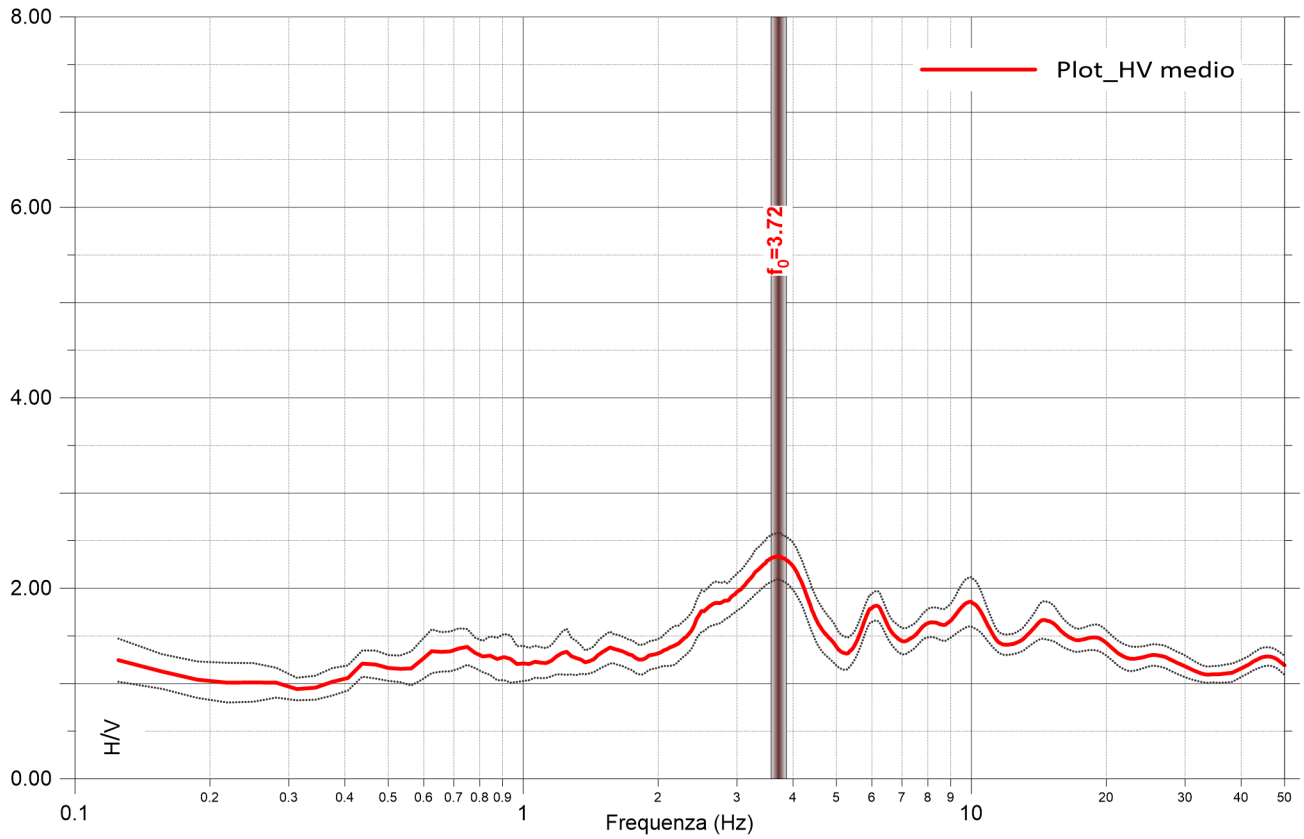

Cerignale MS2

Castello - 07/09/2022

033015P59HVSR56

Cerignale MS2
Castello - 07/09/2022
033015P59HVSR56

Ubicazione prova

Cerignale MS2
Campeggio - 07/09/2022
033015P60HVSR57

Cerignale MS2
Campeggio - 07/09/2022
033015P60HVSR57