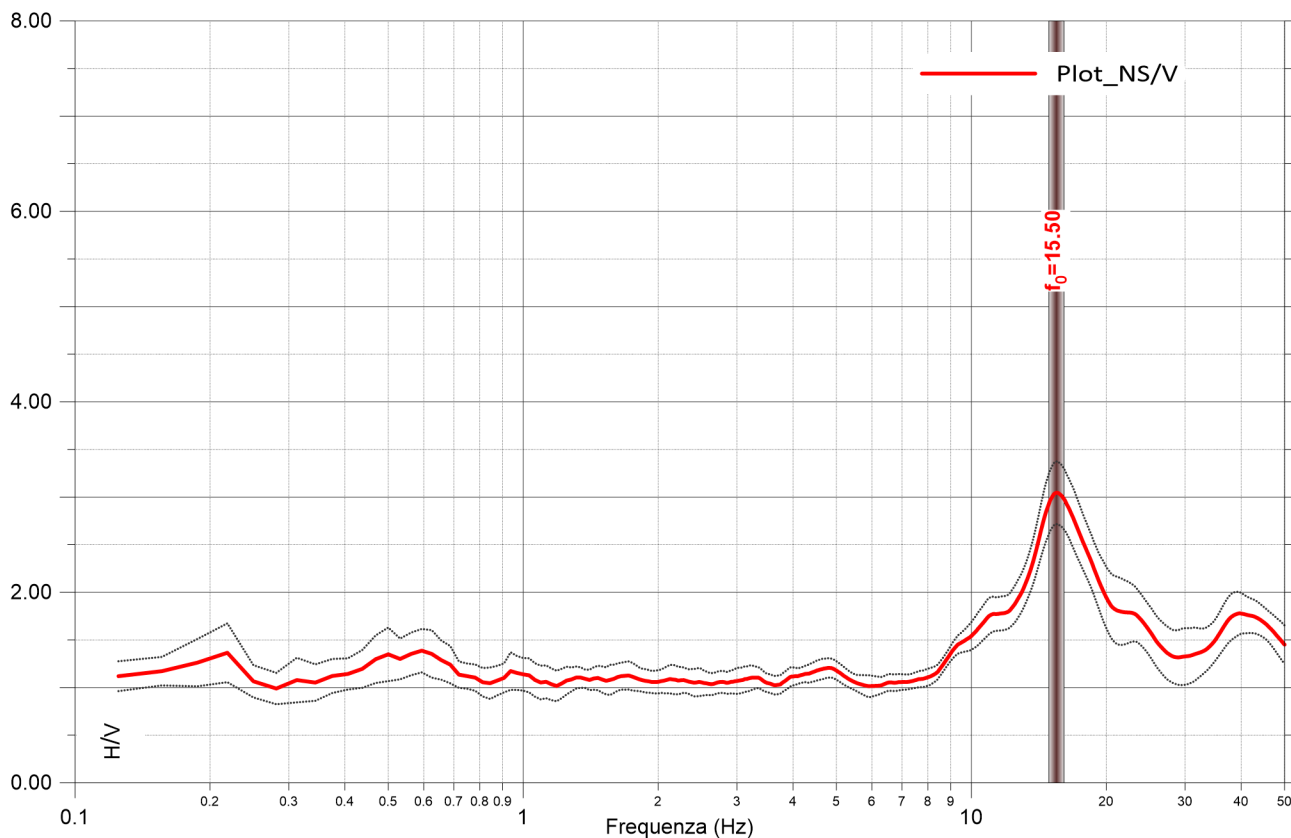

Ubicazione prova

Cerignale MS2

Rovereto - 06/09/2022

033015P52HVSR49

Cerignale MS2
Rovereto - 06/09/2022
033015P52HVSR49

Ubicazione prova

Cerignale MS2

Lisore SW - 06/09/2022

033015P53HVSR50

Cerignale MS2
Lisore SW - 06/09/2022
033015P53HVSR50

Ubicazione prova

Cerignale MS2
Lisore - 06/09/2022
033015P54HVSR51

Cerignale MS2
Lisore - 06/09/2022
033015P54HVSR51

Ubicazione prova

Cerignale MS2
Lisore - 06/09/2022
033015P55HVSR52

Cerignale MS2
Lisore - 06/09/2022
033015P55HVSR52

Ubicazione prova

Cerignale MS2
Selva - 06/09/2022
033015P56HVSR53

Cerignale MS2
Selva - 06/09/2022
033015P56HVSR53

Ubicazione prova

Cerignale MS2

Cariseto Paese - 06/09/2022