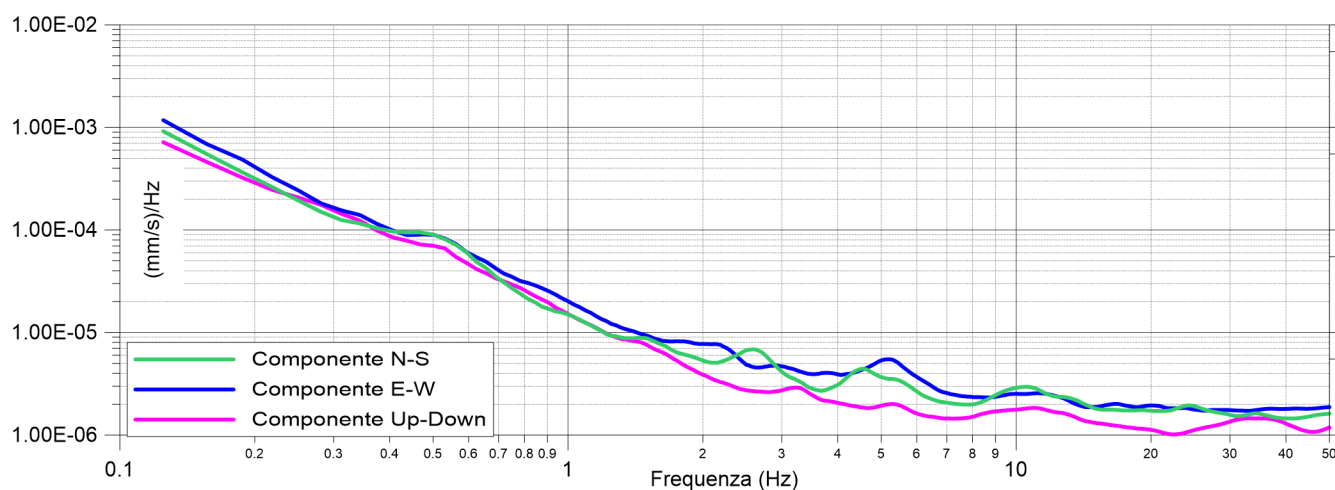

PonteOrgagnasco - 08/09/2022

033015P45HVSR42

Cerignale MS1
PonteOrgagnasco - 08/09/2022
033015P45HVSR42

Ubicazione prova

Cerignale MS1

Oneto - 08/09/2022

033015P44HVSR41

Cerignale MS1
Oneto - 08/09/2022
033015P44HVSR41

Ubicazione prova

Cerignale MS1

Selva - 06/09/2022

033015P43HVSR40

Cerignale MS1
Selva - 06/09/2022
033015P43HVSR40

Ubicazione prova

Cerignale MS1

Rovereto - 06/09/2022