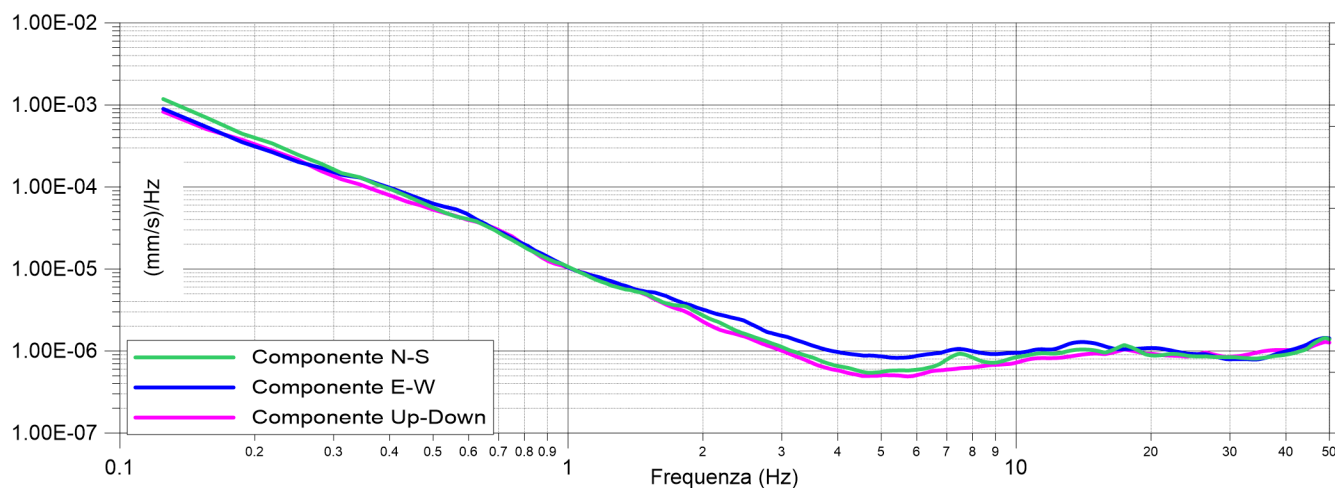

Cerignale MS2
Municipio - 07/09/2022
033015P68HVSR65

Ubicazione prova

Cerignale MS2

Municipio - 07/09/2022

033015P69HVSR66

Cerignale MS2
Municipio - 07/09/2022
033015P69HVSR66

Ubicazione prova

Cerignale MS2

Cerignale Paese SE - 07/09/2022

033015P70HVSR67

Cerignale MS2
Cerignale Paese SE - 07/09/2022
033015P70HVSR67

Ubicazione prova

Cerignale MS2

Pian dei Mulini - 07/09/2022

033015P71HVSR68

Cerignale MS2
Pian dei Mulini - 07/09/2022
033015P71HVSR68

Ubicazione prova

Cerignale MS2

Cerignale Paese SW - 07/09/2022

033015P72HVSR69

Cerignale MS2
Cerignale Paese SW - 07/09/2022
033015P72HVSR69

Ubicazione prova