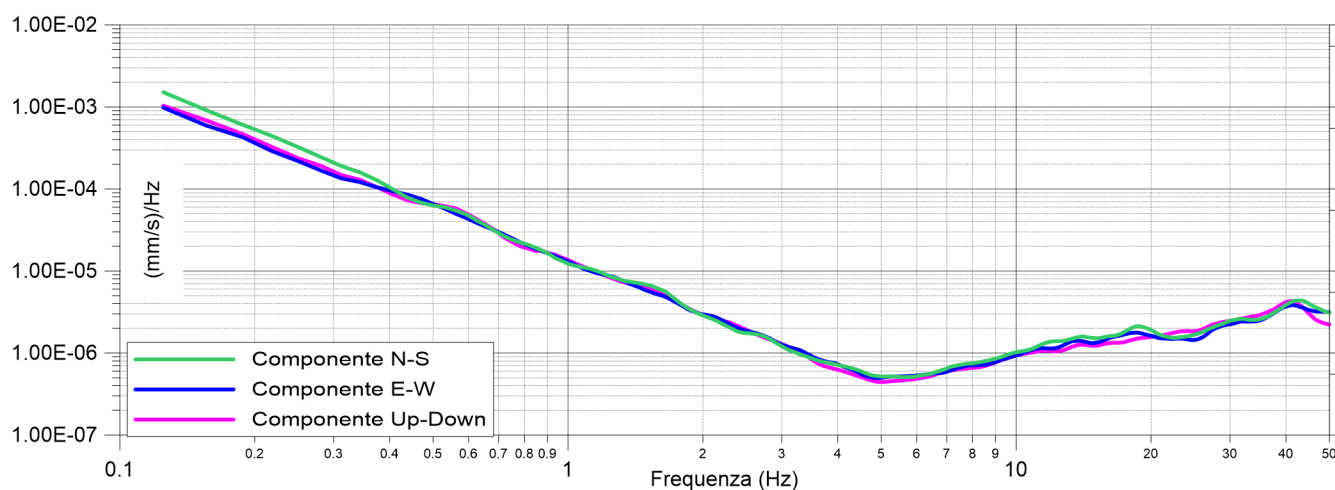

Ubicazione prova

Cerignale MS2

Rovereto - 06/09/2022

033015P52HVSR49

Cerignale MS2
Rovereto - 06/09/2022
033015P52HVSR49

Ubicazione prova

Cerignale MS2

Lisore SW - 06/09/2022

033015P53HVSR50

Cerignale MS2
Lisore SW - 06/09/2022
033015P53HVSR50

Ubicazione prova

Cerignale MS2
Lisore - 06/09/2022
033015P54HVSR51

Cerignale MS2
Lisore - 06/09/2022
033015P54HVSR51

Ubicazione prova

Cerignale MS2
Lisore - 06/09/2022
033015P55HVSR52

Cerignale MS2
Lisore - 06/09/2022
033015P55HVSR52

Ubicazione prova

Cerignale MS2
Selva - 06/09/2022
033015P56HVSR53

Cerignale MS2
Selva - 06/09/2022
033015P56HVSR53

Ubicazione prova

Cerignale MS2

Cariseto Paese - 06/09/2022