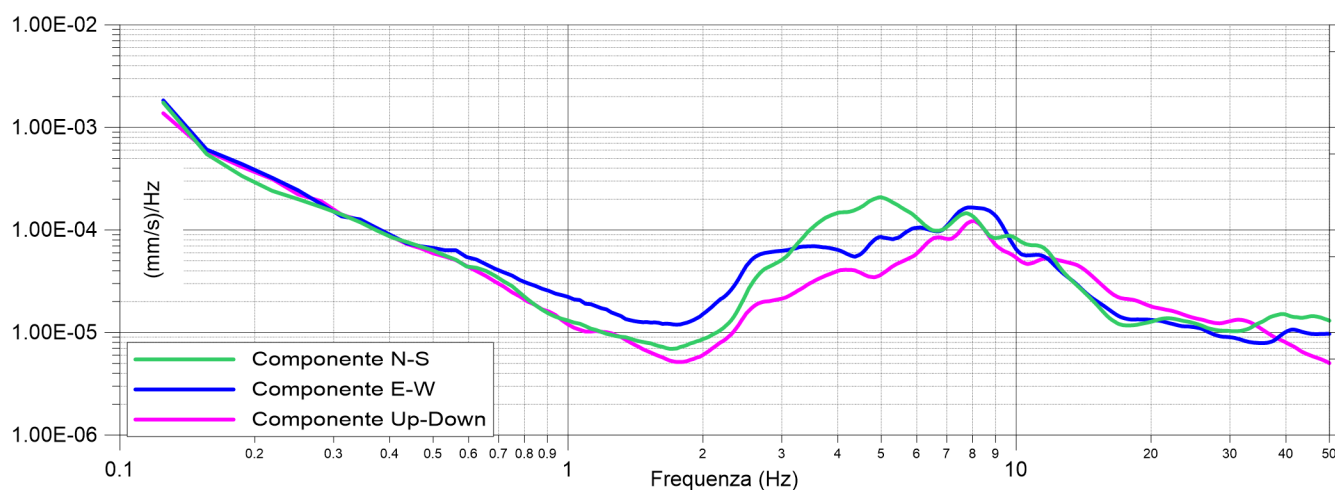

Cerignale MS2
Ponte Organasco - 08/09/2022
033015P65HVSR62

Ubicazione prova

Cerignale MS2

Cerignale Paese NW - 07/09/2022

033015P66HVSR63

Cerignale MS2
Cerignale Paese NW - 07/09/2022
033015P66HVSR63

Ubicazione prova

Cerignale MS2

Area Emergenza - 07/09/2022

033015P67HVSR64

Cerignale MS2
Area Emergenza - 07/09/2022
033015P67HVSR64

Ubicazione prova

Cerignale MS2

Municipio - 07/09/2022

033015P68HVSR65