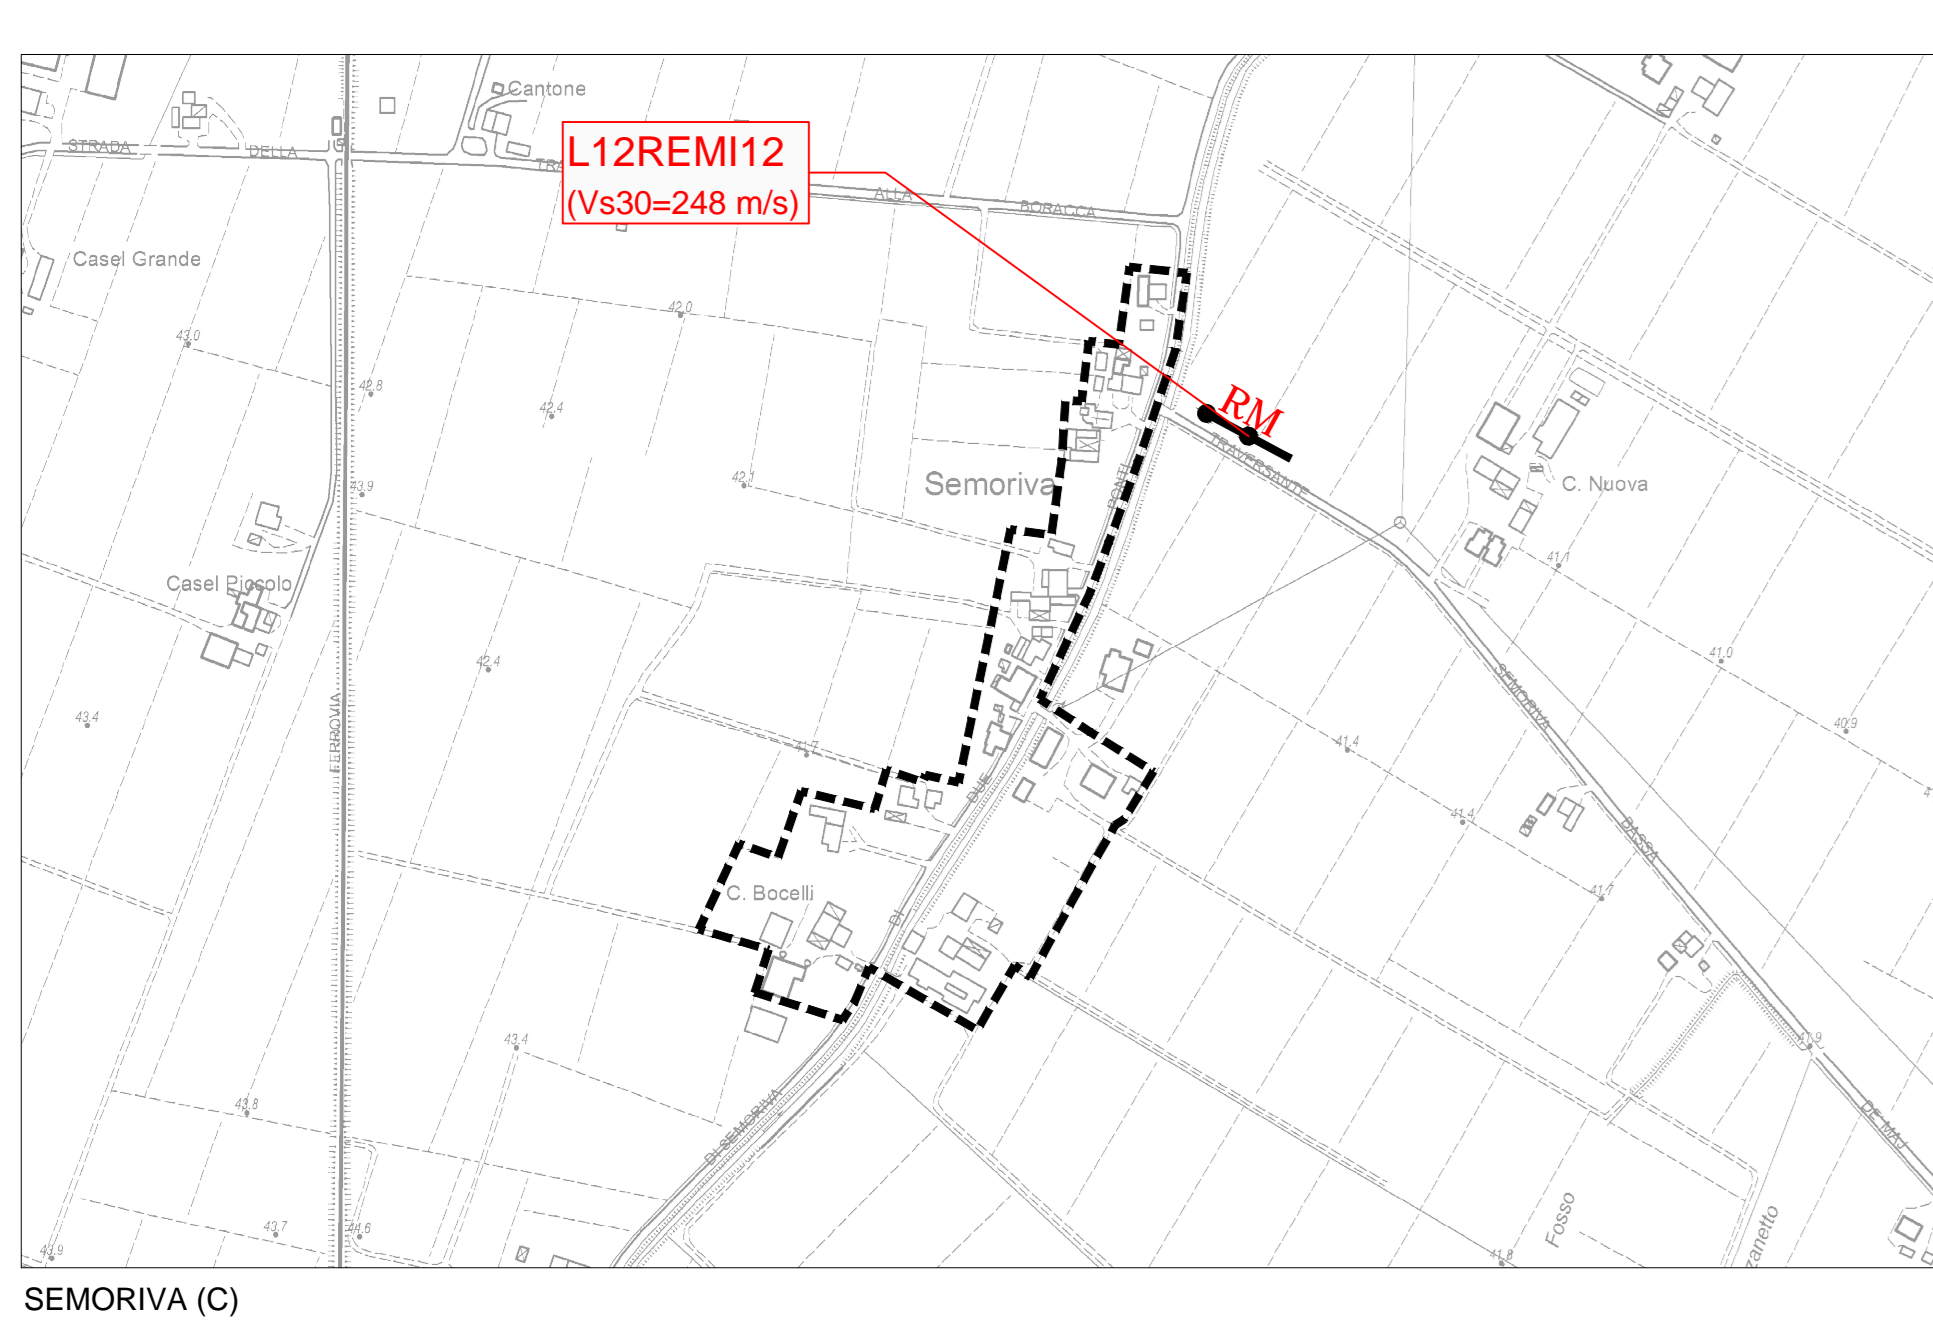

MICROZONAZIONE SISMICA

CARTA DELLE VELOCITA' DELLE ONDE DI TAGLIO

scala 1 : 5.000

TAV. 06

Regione Emilia-Romagna
Comune di Busseto

Regione	Soggetto realizzatore	Data
	AMBITER S.r.l. Via Novecento 5/A - 41128 Piacenza Tel. 0523-860001 - Fax 0523-860002 www.ambiter.it	ottobre 2018 (rev.2)

LEGENDA

- RM** - Indagine geofisica ReM
- MW** - Indagine geofisica MASW
- - Ambito interessato dallo studio di microzonazione sismica
- - Confine comunale