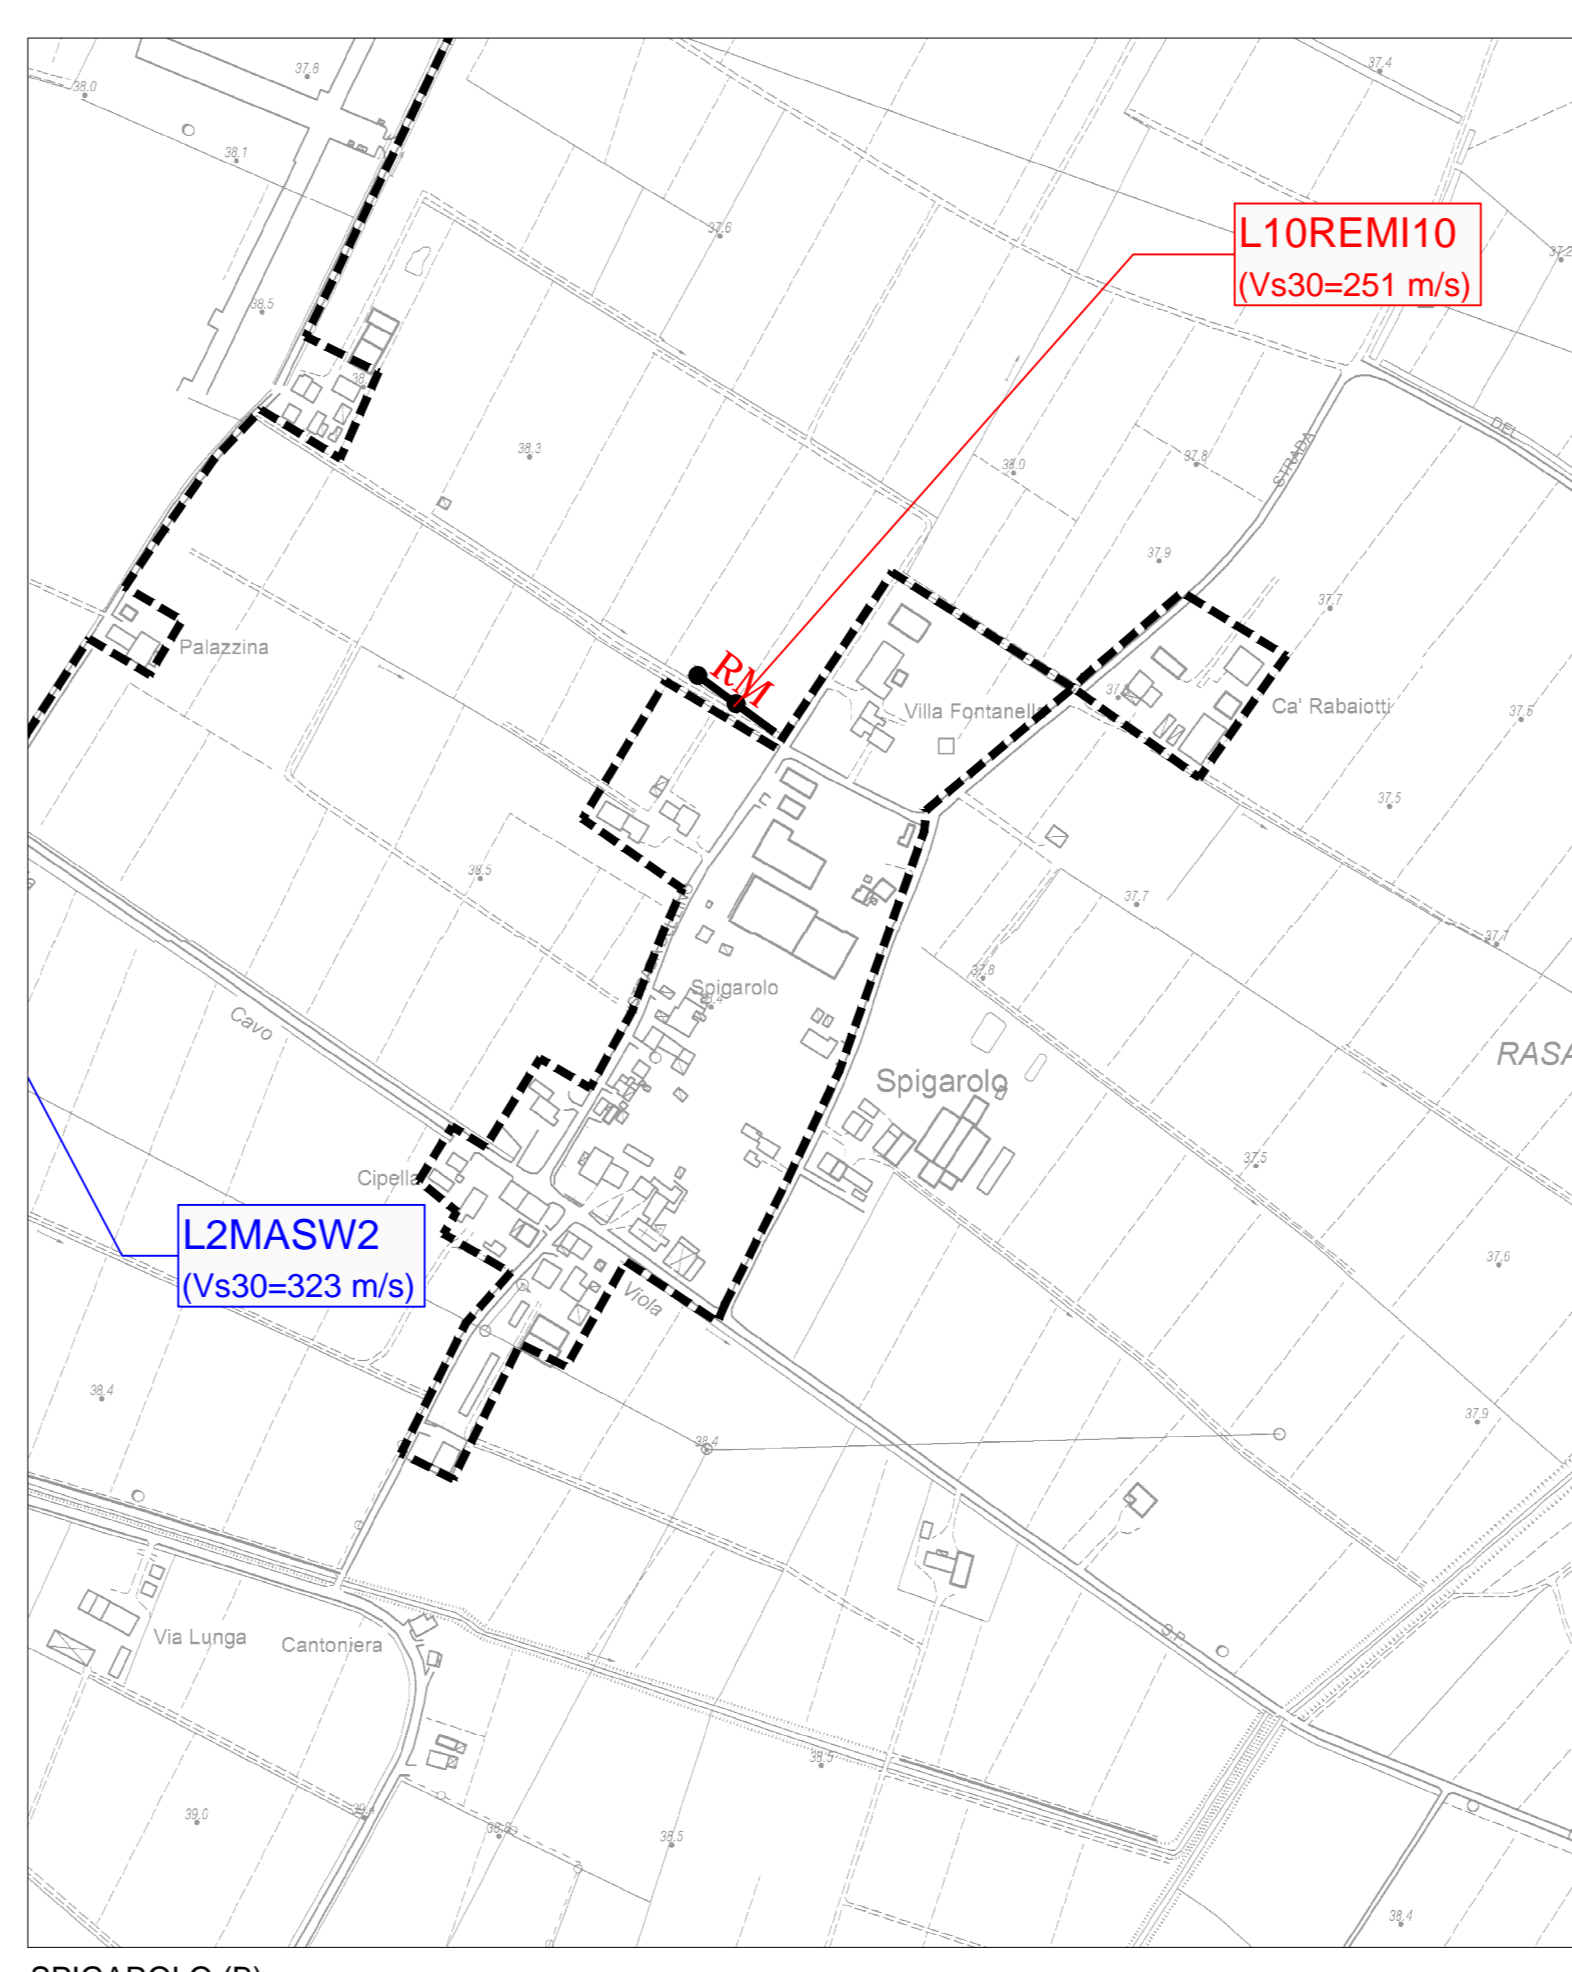

MICROZONAZIONE SISMICA

CARTA DELLE VELOCITA' DELLE ONDE DI TAGLIO

scala 1 : 5.000

TAV. 06

Regione Emilia-Romagna
Comune di Busseto

Regione	Soggetto realizzatore	Data
	AMBITER S.r.l. Via Novecento 5/A - 41128 Piacenza Tel. 0523-860001 - Fax 0523-860002 www.ambiter.it	ottobre 2018 (rev.2)

LEGENDA

- RM** - Indagine geofisica ReM
- MW** - Indagine geofisica MASW
- - Ambito interessato dallo studio di microzonazione sismica
- - Confine comunale