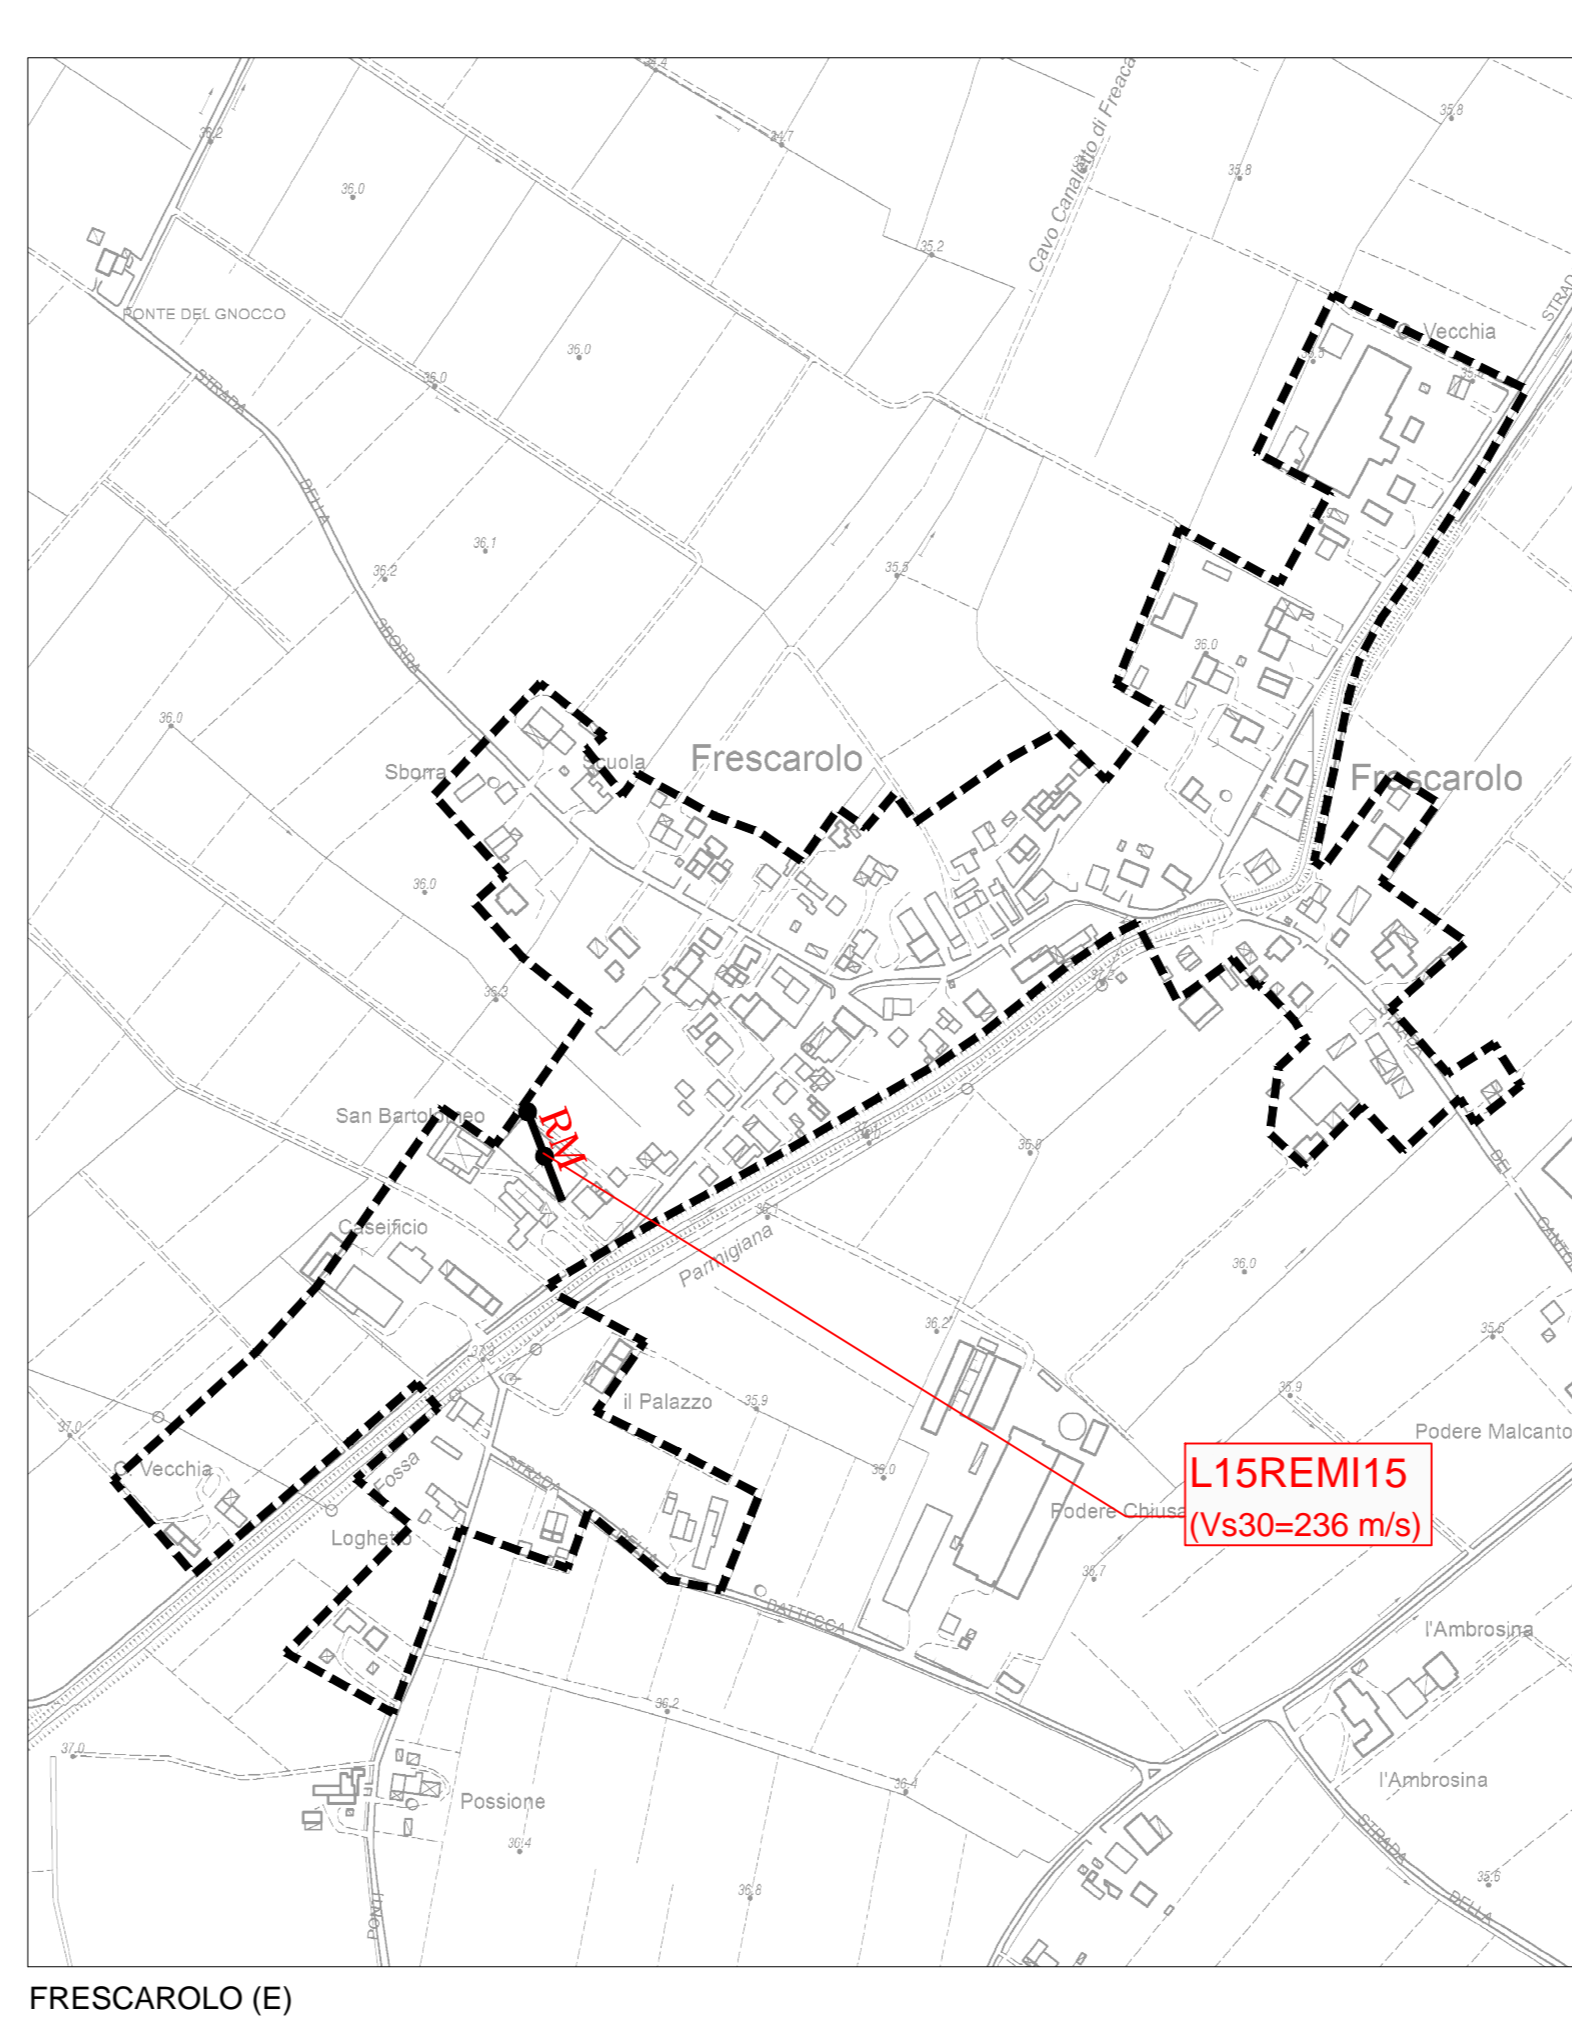

MICROZONAZIONE SISMICA

CARTA DELLE VELOCITA' DELLE ONDE DI TAGLIO

scala 1 : 5.000

TAV. 06

Regione Emilia-Romagna
Comune di Busseto

Regione	Soggetto realizzatore	Data
	AMBITER S.r.l. Via Novecento 5/A - 41128 Piacenza Tel. 0523-860001 - Fax 0523-860002 www.ambiter.it	ottobre 2018 (rev.2)

LEGENDA

- RM** - Indagine geofisica ReM
- MW** - Indagine geofisica MASW
- - Ambito interessato dallo studio di microzonazione sismica
- - Confine comunale