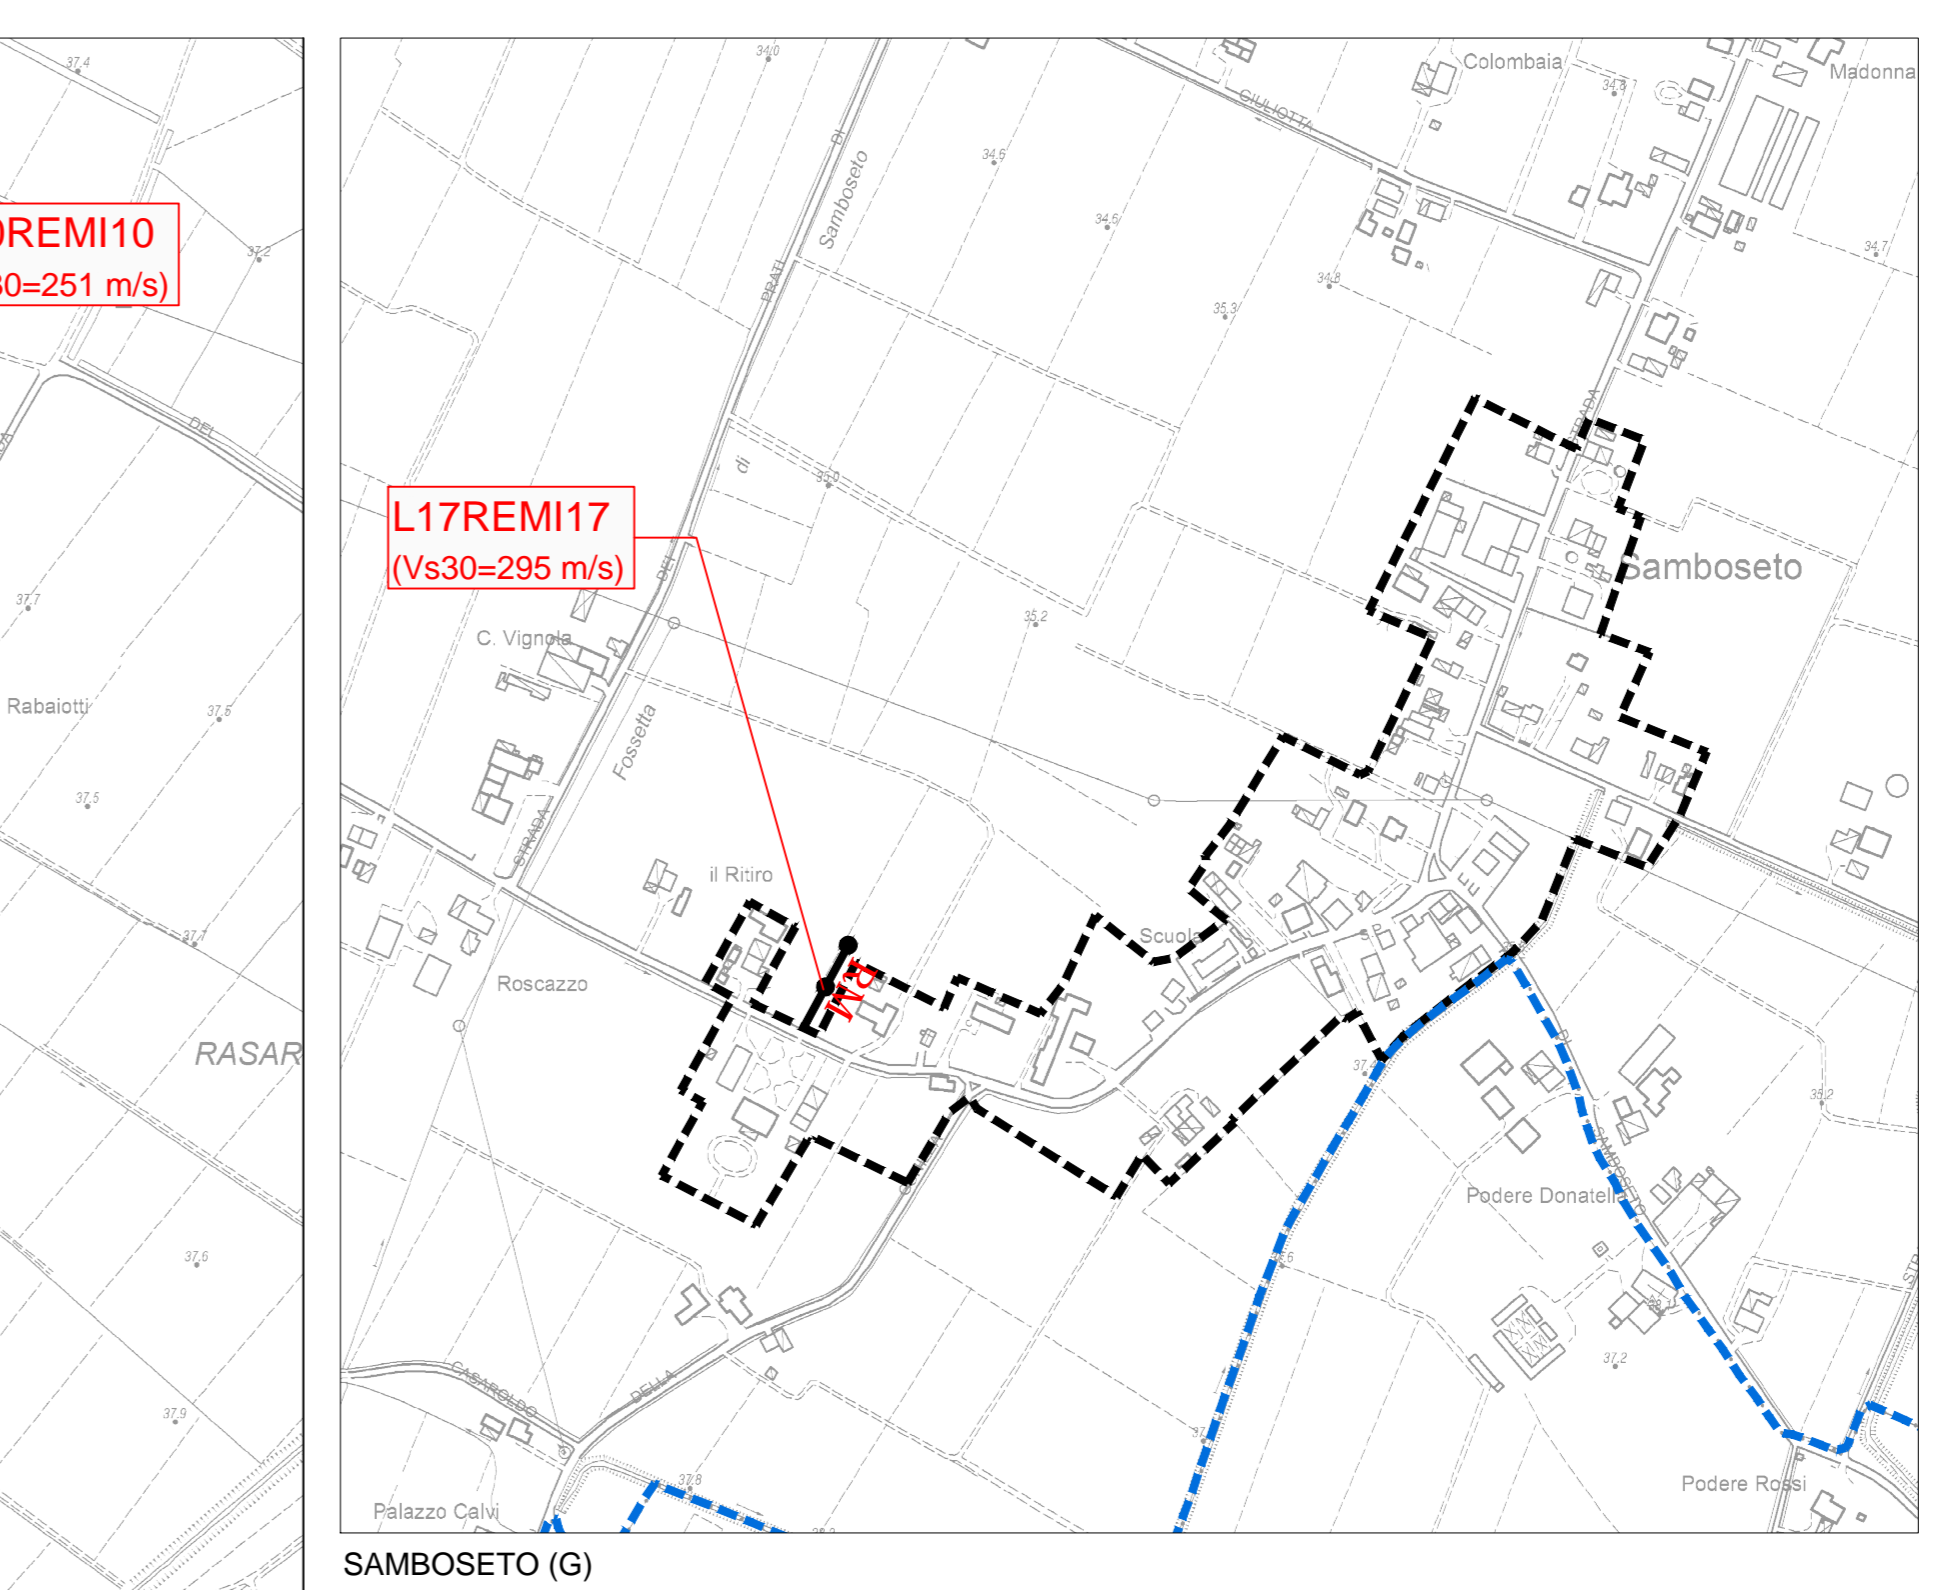

MICROZONAZIONE SISMICA

CARTA DELLE VELOCITA' DELLE ONDE DI TAGLIO

scala 1 : 5.000

TAV. 06

Regione Emilia-Romagna
Comune di Busseto

Regione	Soggetto realizzatore	Data
	AMBITER S.r.l. Via Novecento 5/A - 41128 Piacenza Tel. 0523-860001 - Fax 0523-860002 www.ambiter.it	ottobre 2018 (rev.2)

LEGENDA

- RM** - Indagine geofisica ReM
- MW** - Indagine geofisica MASW
- - Ambito interessato dallo studio di microzonazione sismica
- - Confine comunale