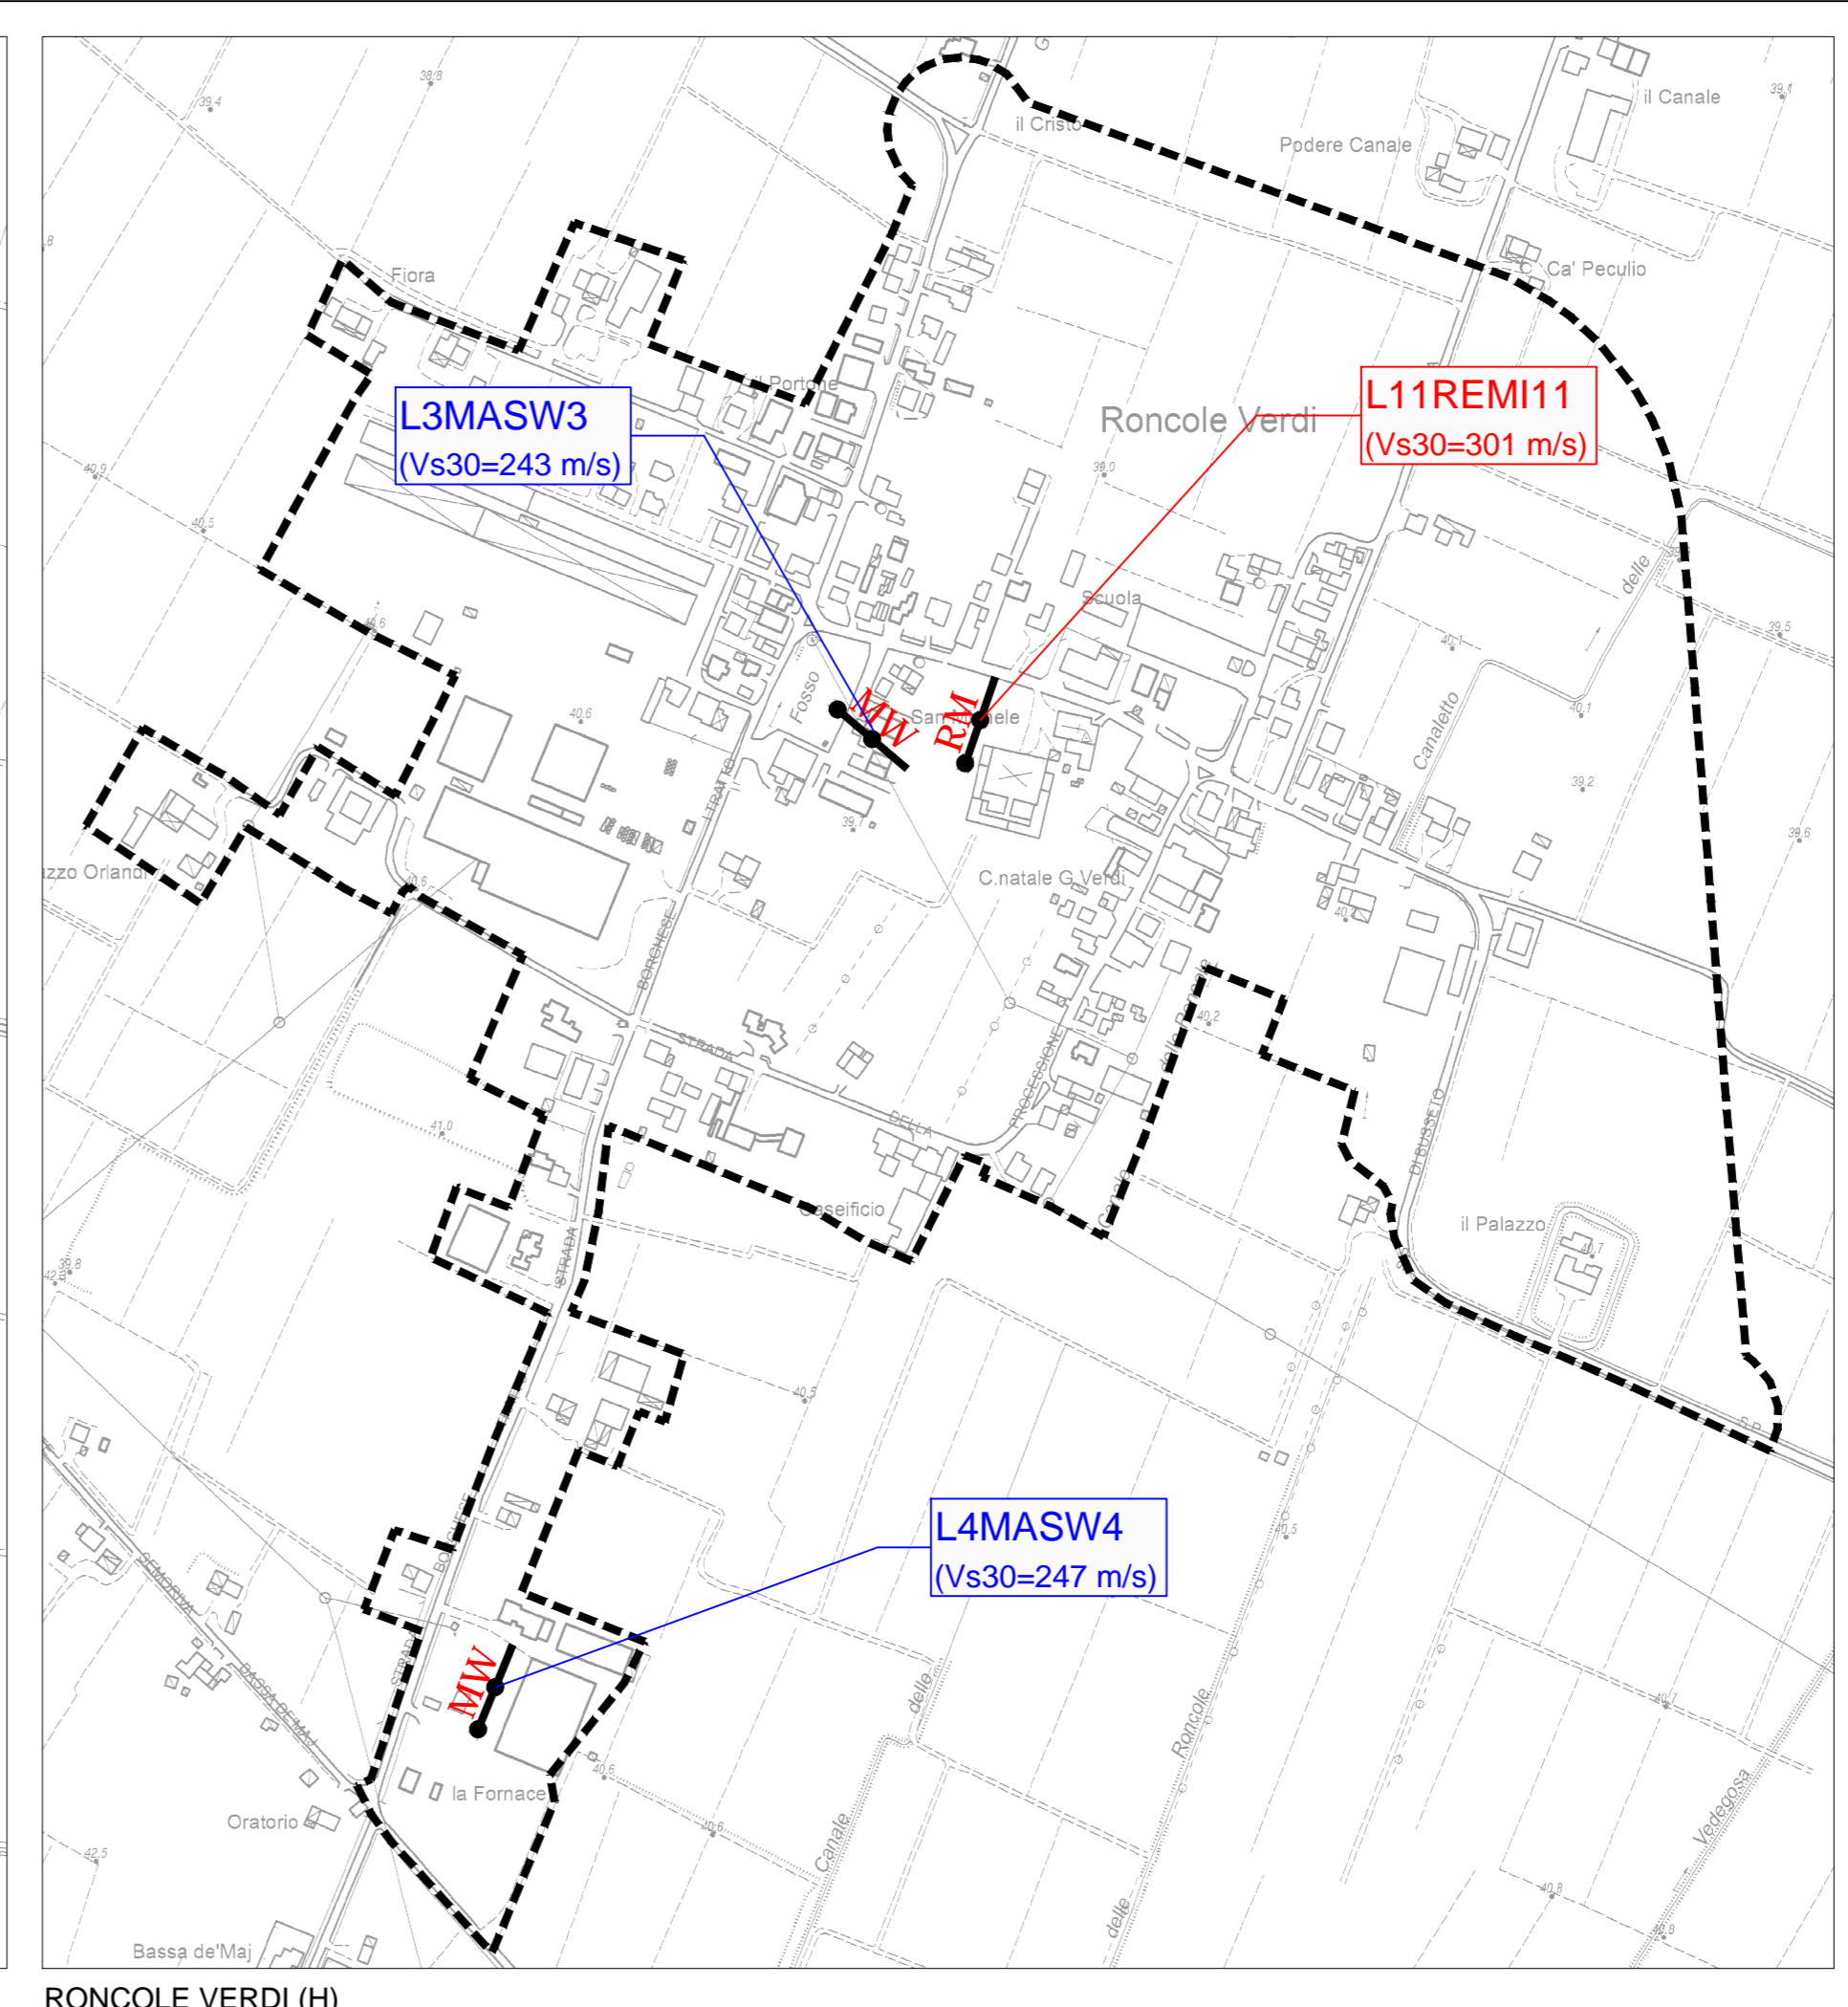

MICROZONAZIONE SISMICA

CARTA DELLE VELOCITA' DELLE ONDE DI TAGLIO

scala 1 : 5.000

TAV. 06

Regione Emilia-Romagna
Comune di Busseto

Regione	Soggetto realizzatore	Data
	AMBITER S.r.l. Via Novecento 5/A - 41128 Piacenza Tel. 0523-860001 - Fax 0523-860002 www.ambiter.it	ottobre 2018 (rev.2)

LEGENDA

- RM** - Indagine geofisica ReM
- MW** - Indagine geofisica MASW
- - Ambito interessato dallo studio di microzonazione sismica
- - Confine comunale