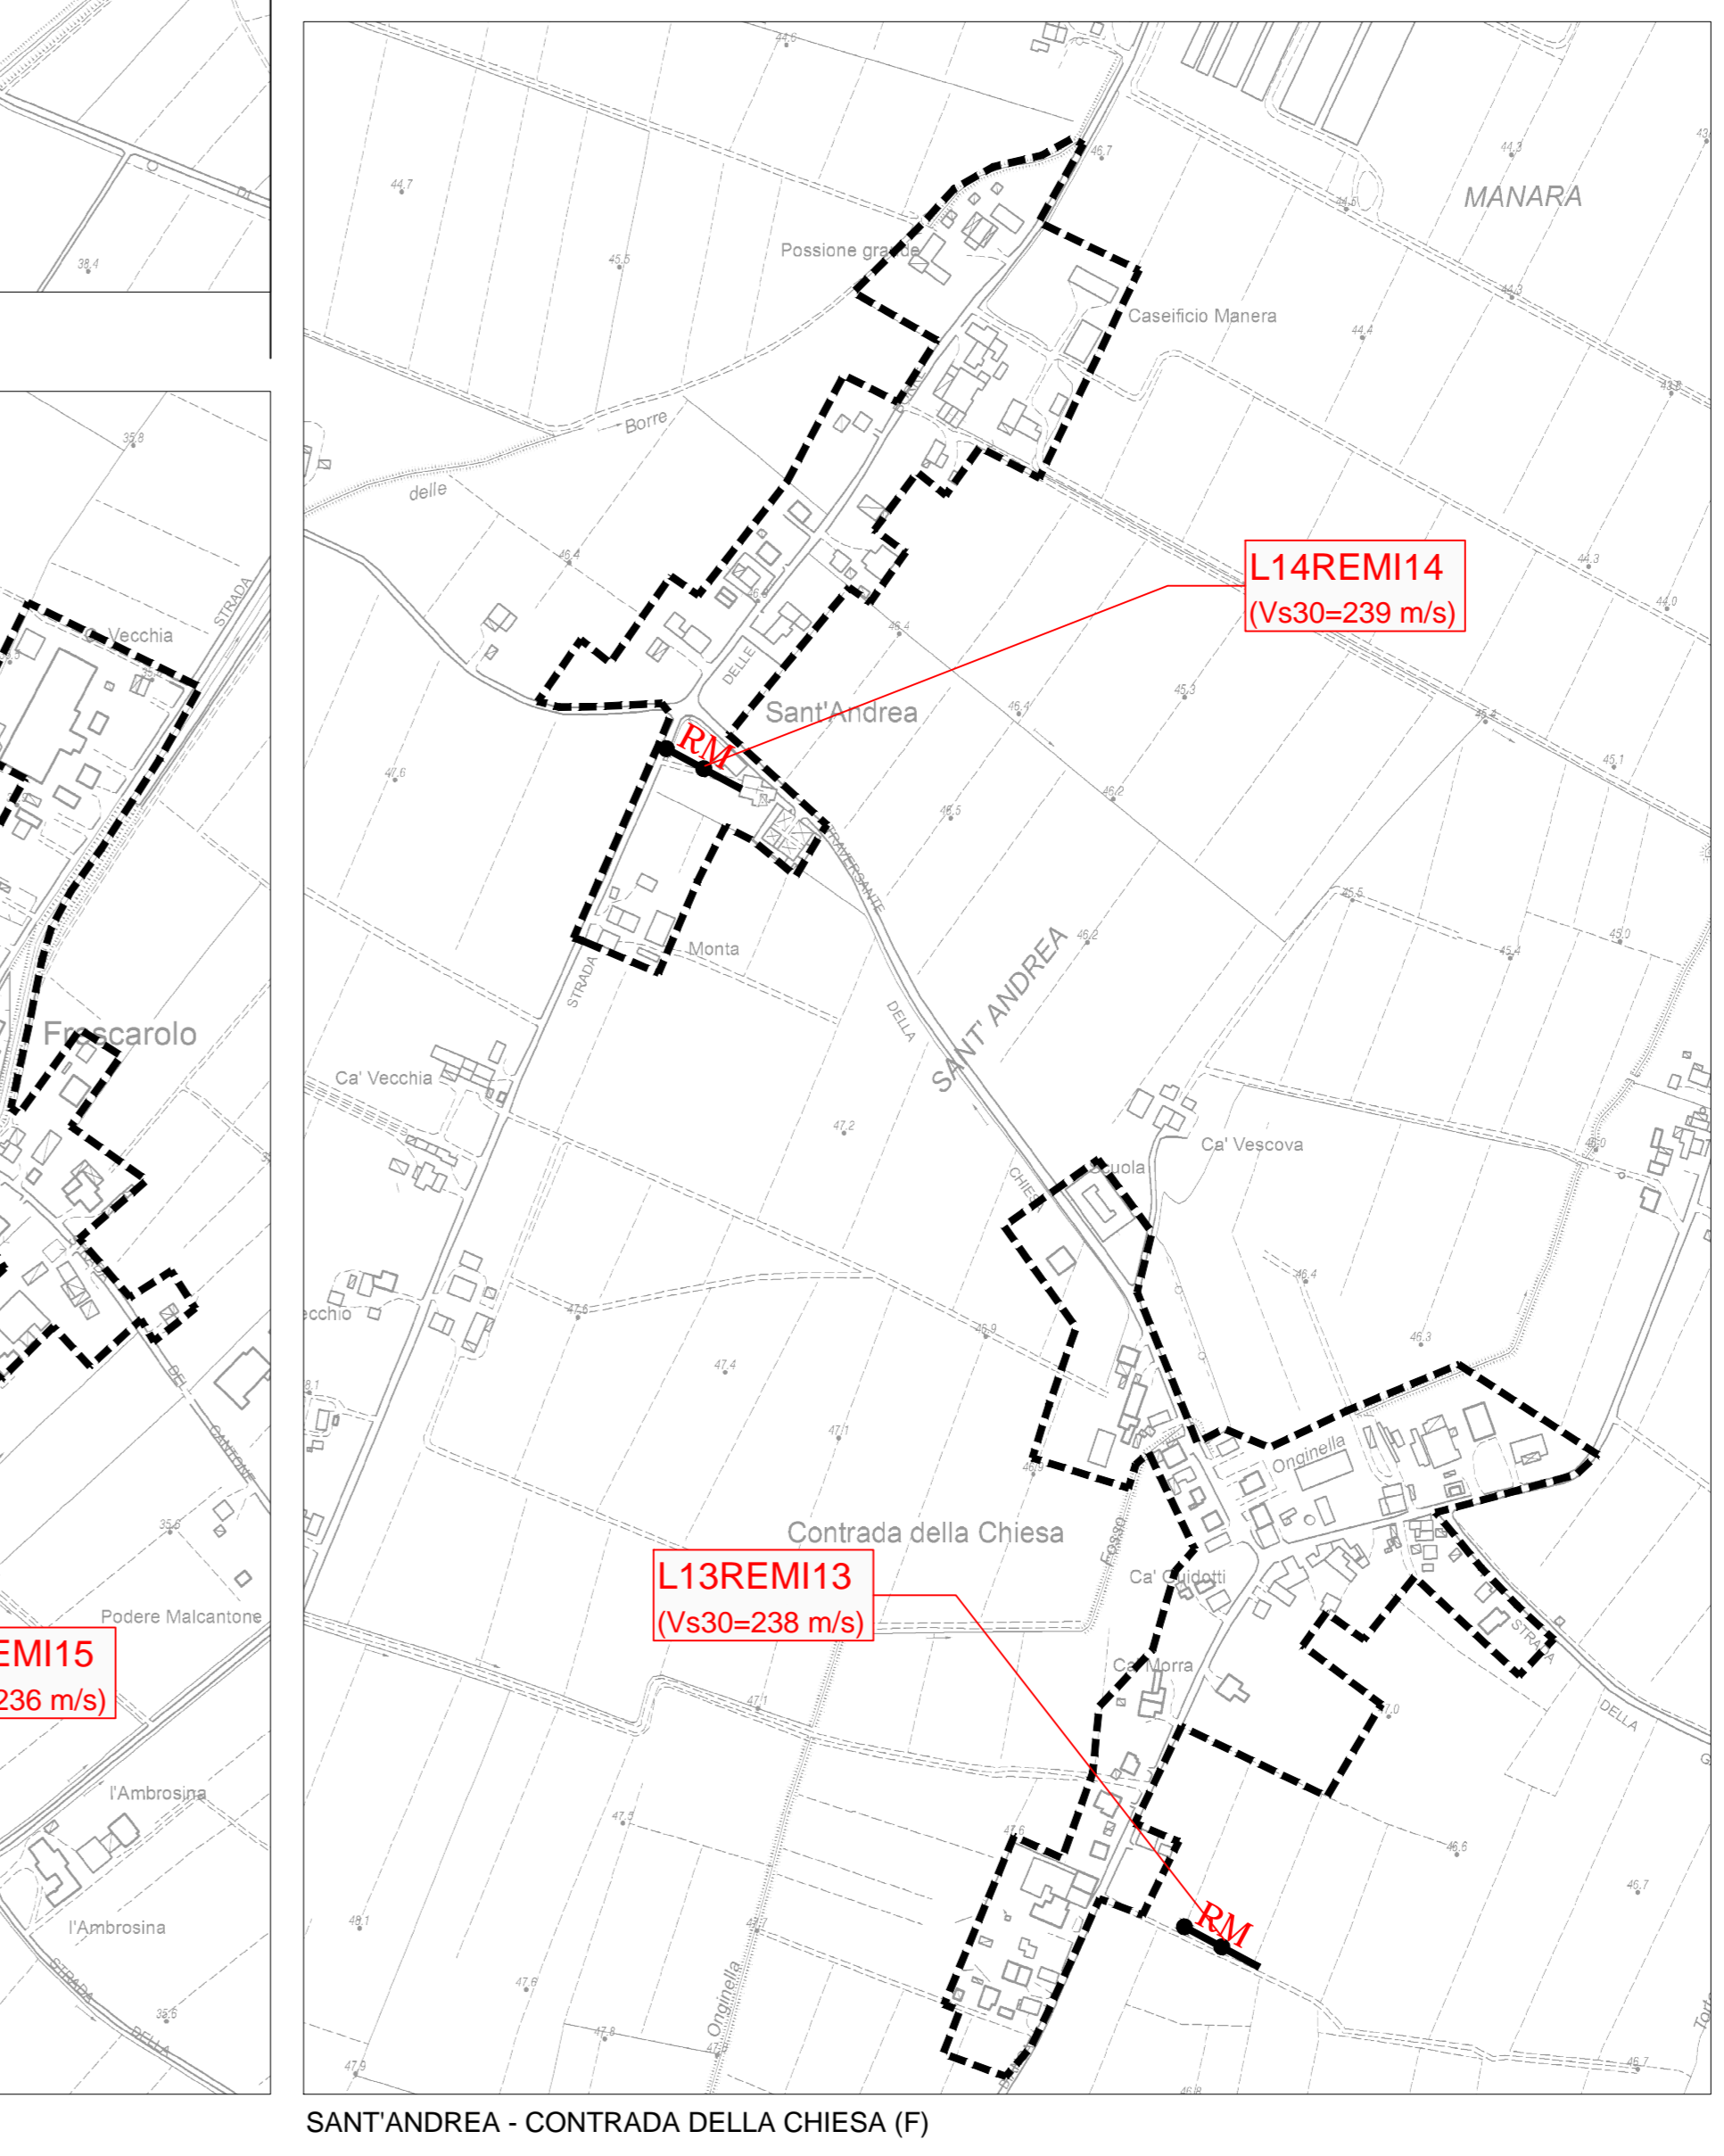

MICROZONAZIONE SISMICA

CARTA DELLE VELOCITA' DELLE ONDE DI TAGLIO

scala 1 : 5.000

TAV. 06

Regione Emilia-Romagna
Comune di Busseto

Regione	Soggetto realizzatore	Data
	AMBITER S.r.l. Via Novecento 5/A - 41128 Piacenza Tel. 0523-860001 - Fax 0523-860002 www.ambiter.it	ottobre 2018 (rev.2)

LEGENDA

- RM** - Indagine geofisica ReM
- MW** - Indagine geofisica MASW
- - Ambito interessato dallo studio di microzonazione sismica
- - Confine comunale