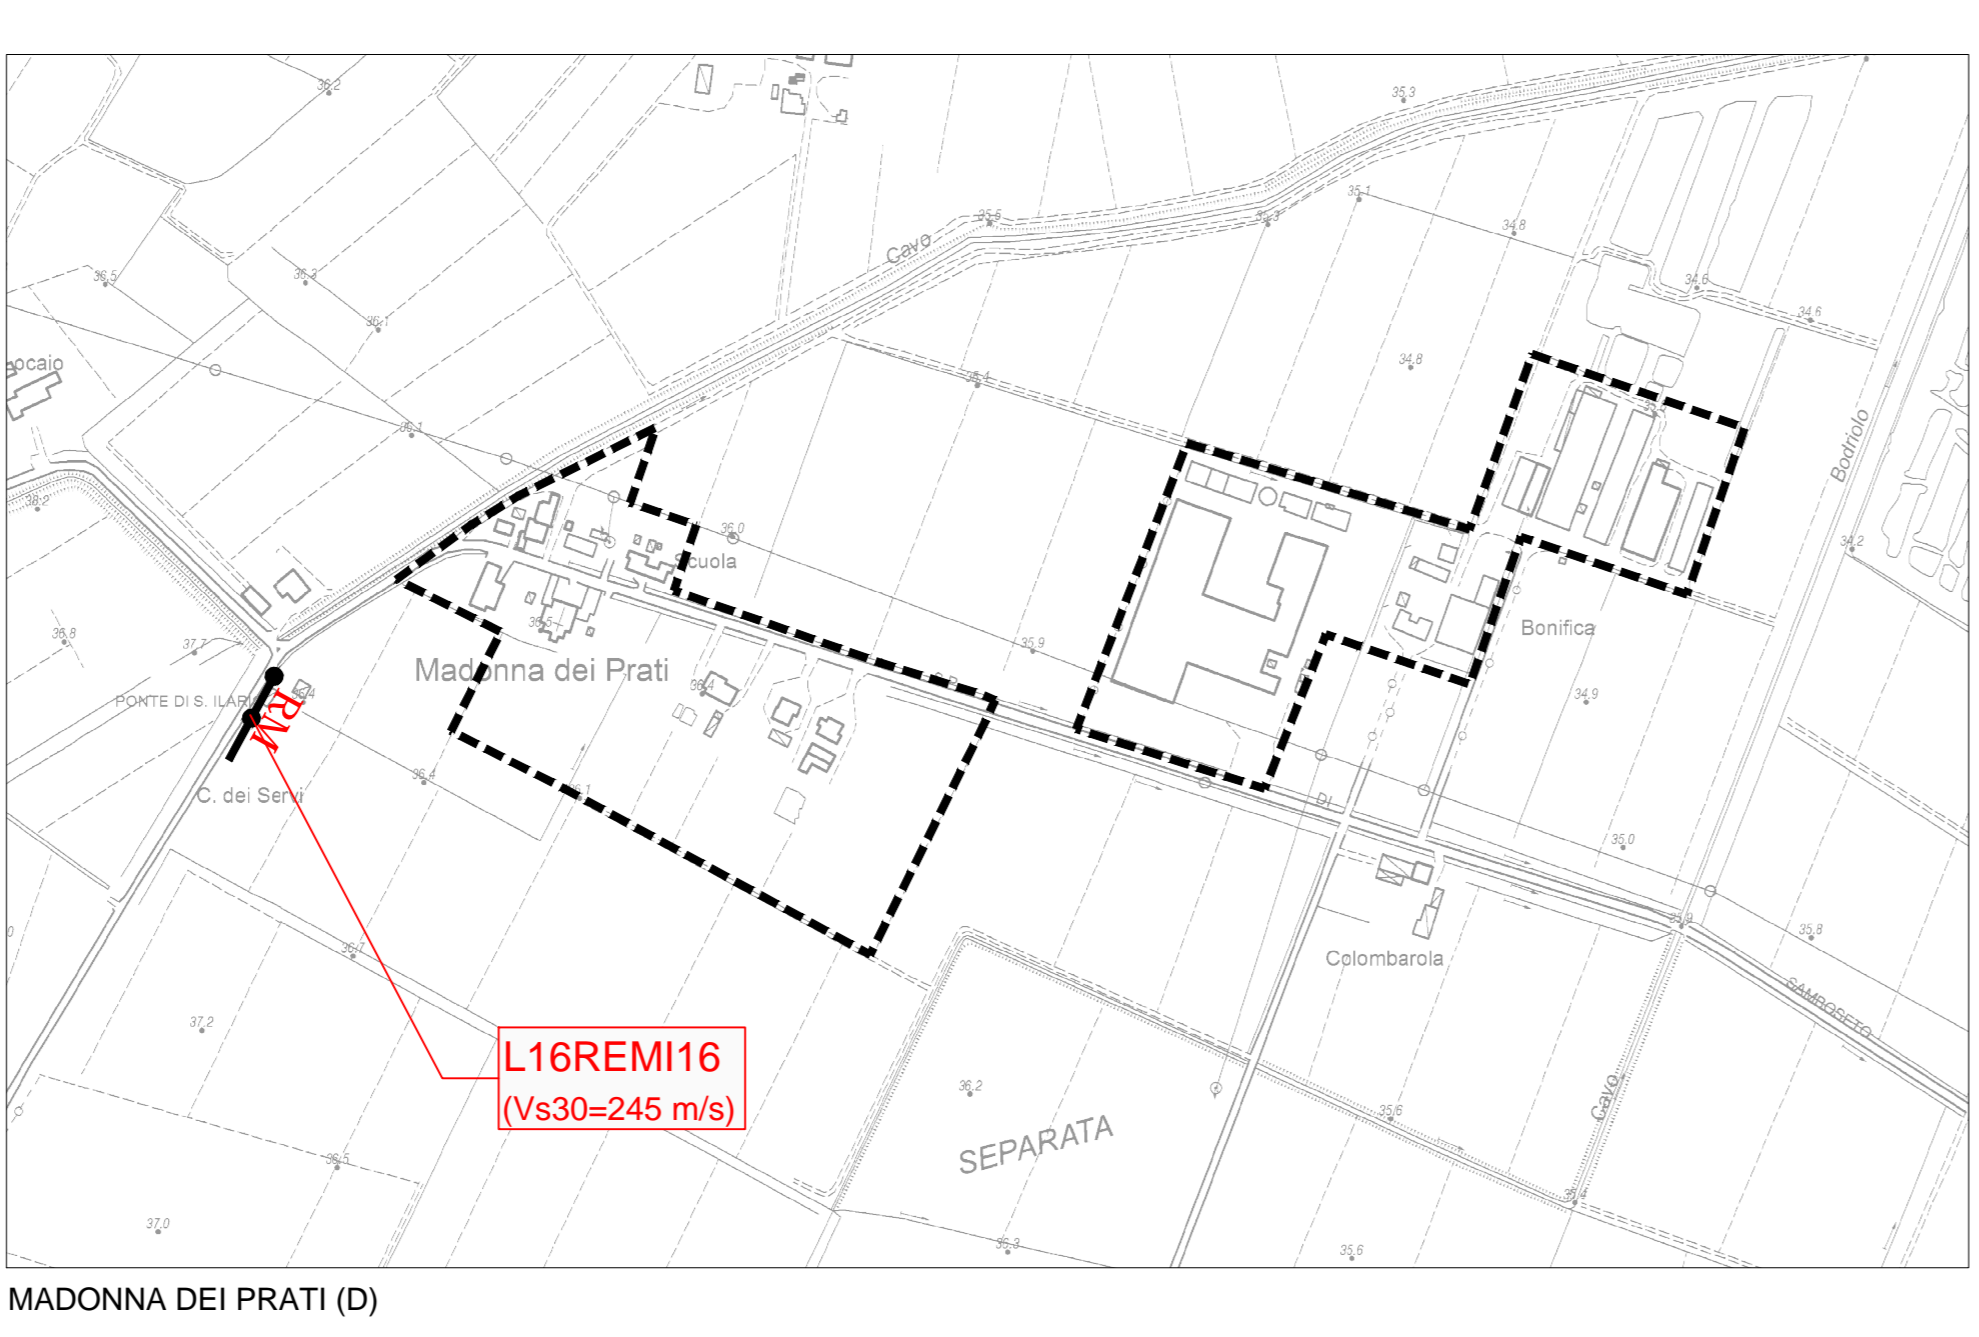

MICROZONAZIONE SISMICA

CARTA DELLE VELOCITA' DELLE ONDE DI TAGLIO

scala 1 : 5.000

TAV. 06

Regione Emilia-Romagna
Comune di Busseto

Regione	Soggetto realizzatore	Data
	AMBITER S.r.l. Via Novecento 5/A - 41128 Piacenza Tel. 0523-860001 - Fax 0523-860002 www.ambiter.it	ottobre 2018 (rev.2)

LEGENDA

- RM** - Indagine geofisica ReM
- MW** - Indagine geofisica MASW
- - Ambito interessato dallo studio di microzonazione sismica
- - Confine comunale