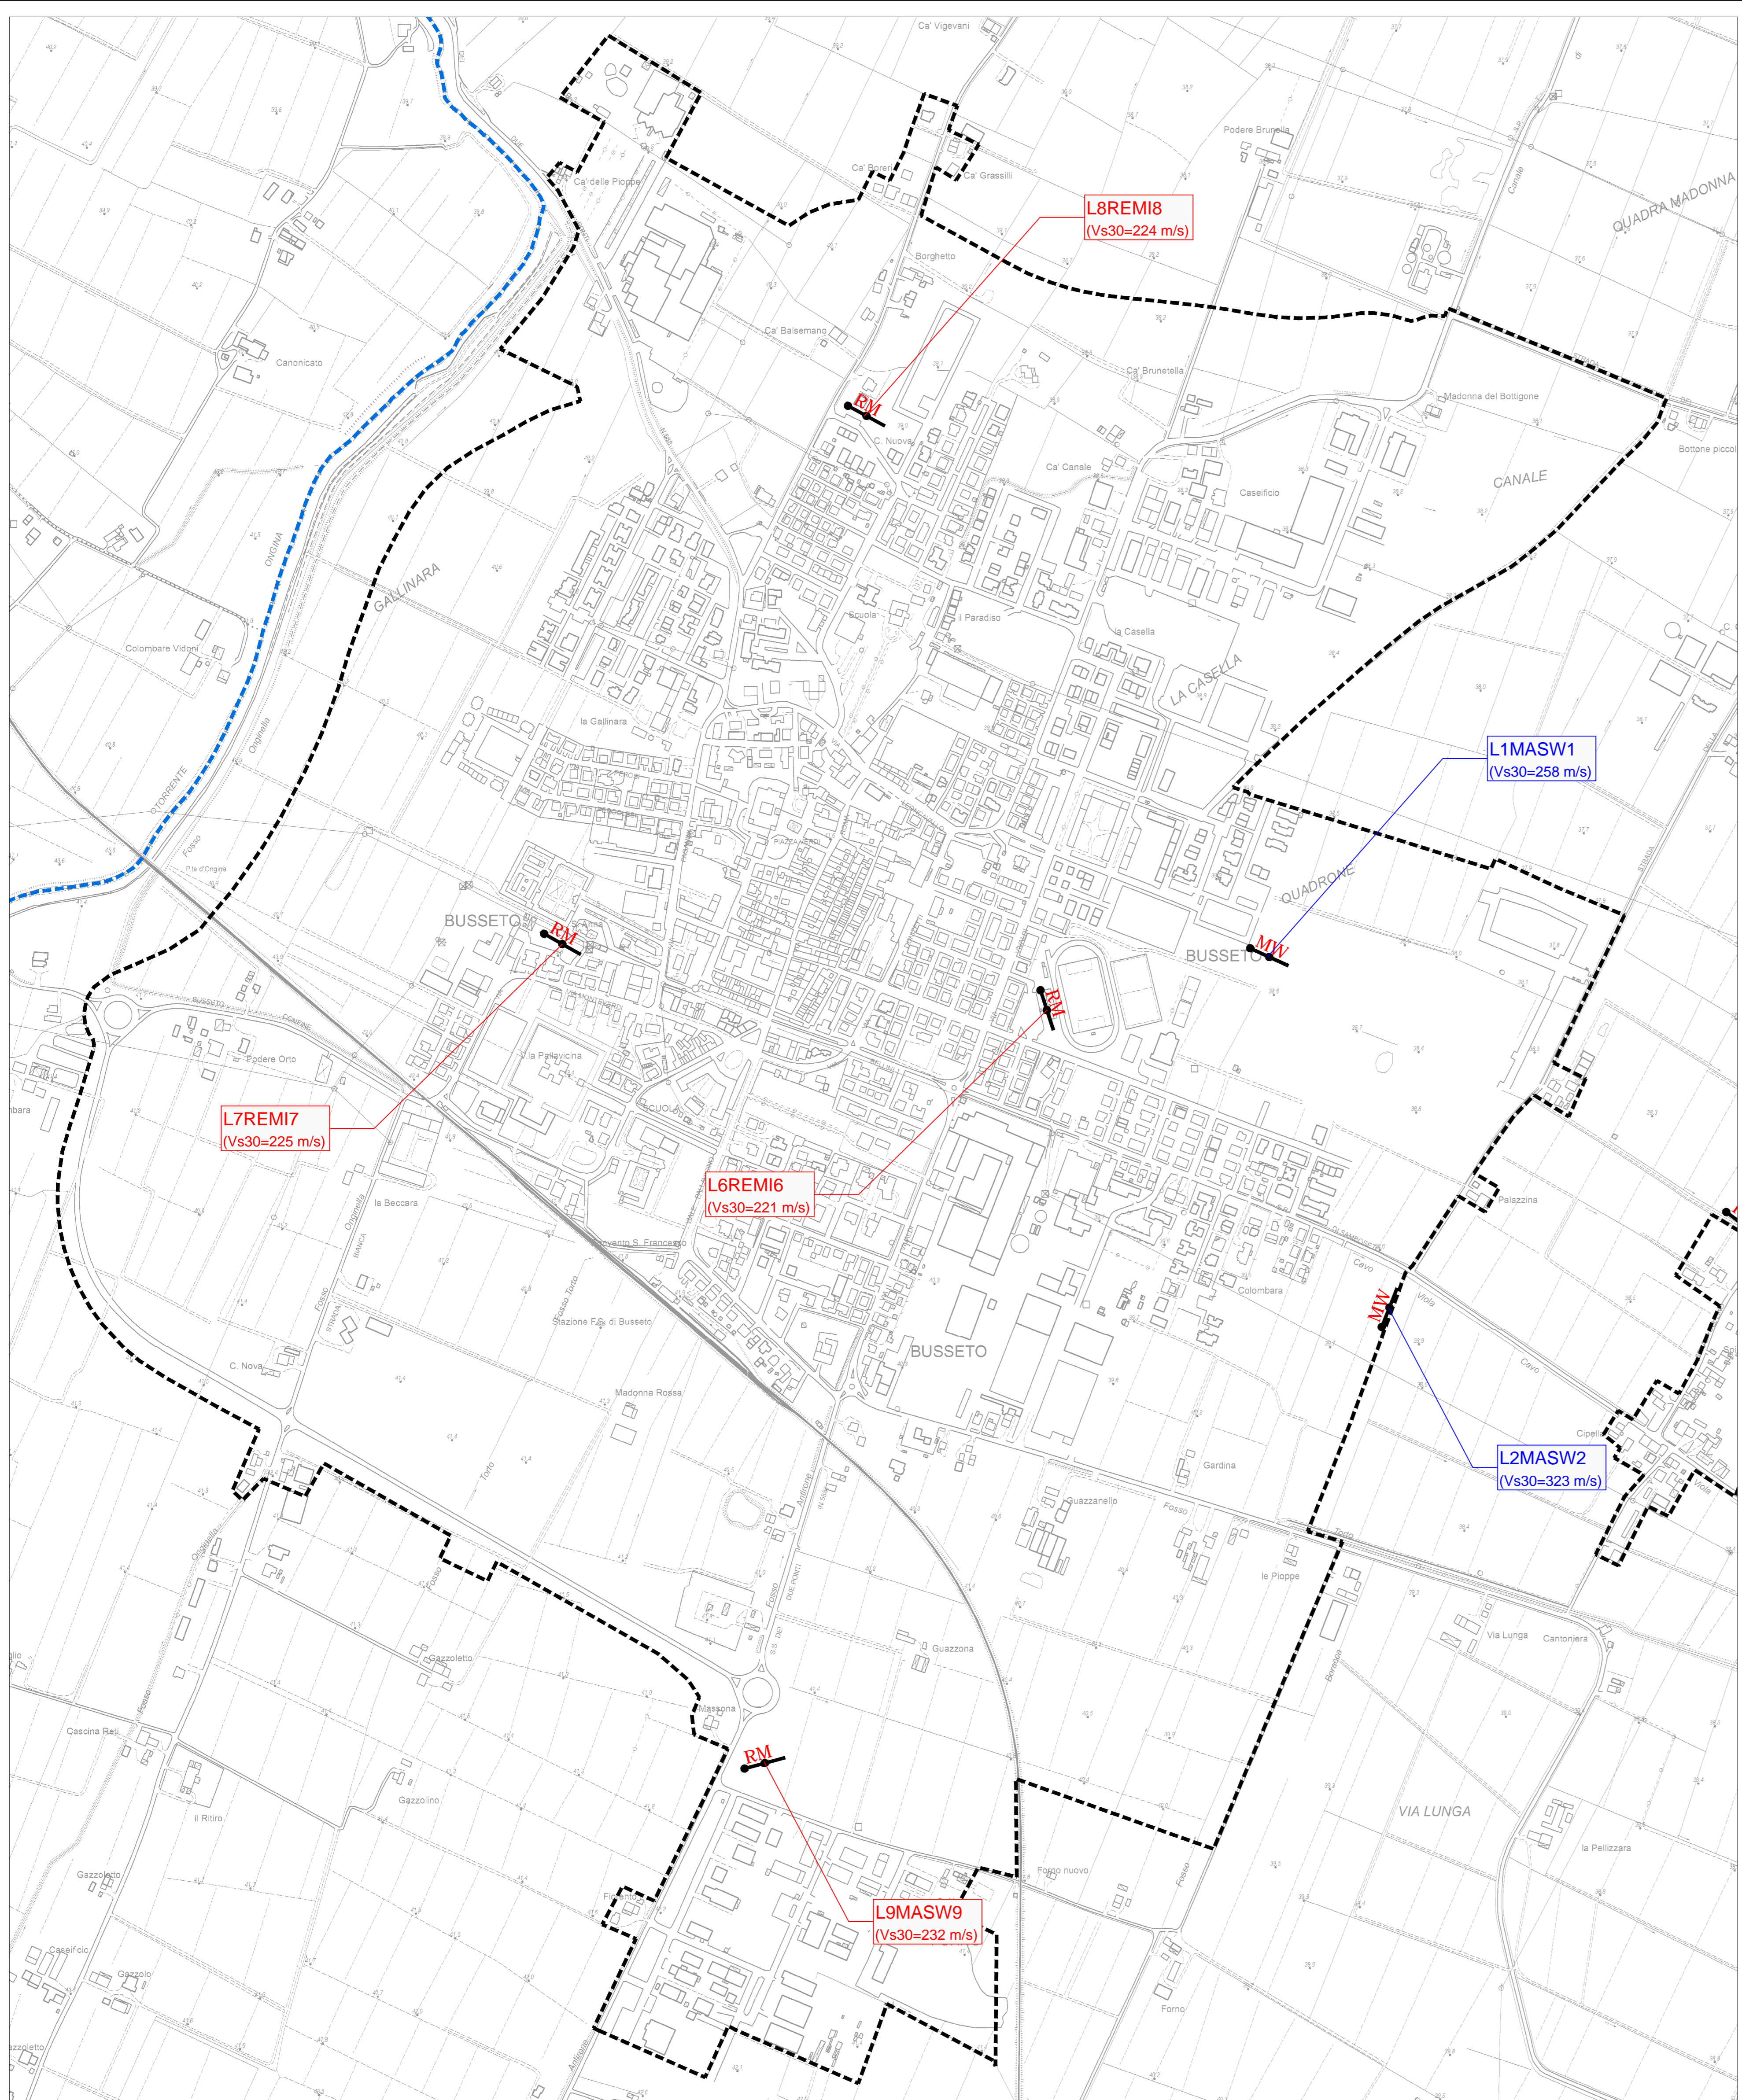

MICROZONAZIONE SISMICA

CARTA DELLE VELOCITA' DELLE ONDE DI TAGLIO

scala 1 : 5.000

TAV. 06

Regione Emilia-Romagna
Comune di Busseto

Regione	Soggetto realizzatore	Data
	AMBITER S.r.l. Via Novecento 5/A - 41128 Piacenza Tel. 0523-860001 - Fax 0523-860002 www.ambiter.it	ottobre 2018 (rev.2)

LEGENDA

- RM** - Indagine geofisica ReM
- MW** - Indagine geofisica MASW
- - Ambito interessato dallo studio di microzonazione sismica
- - Confine comunale