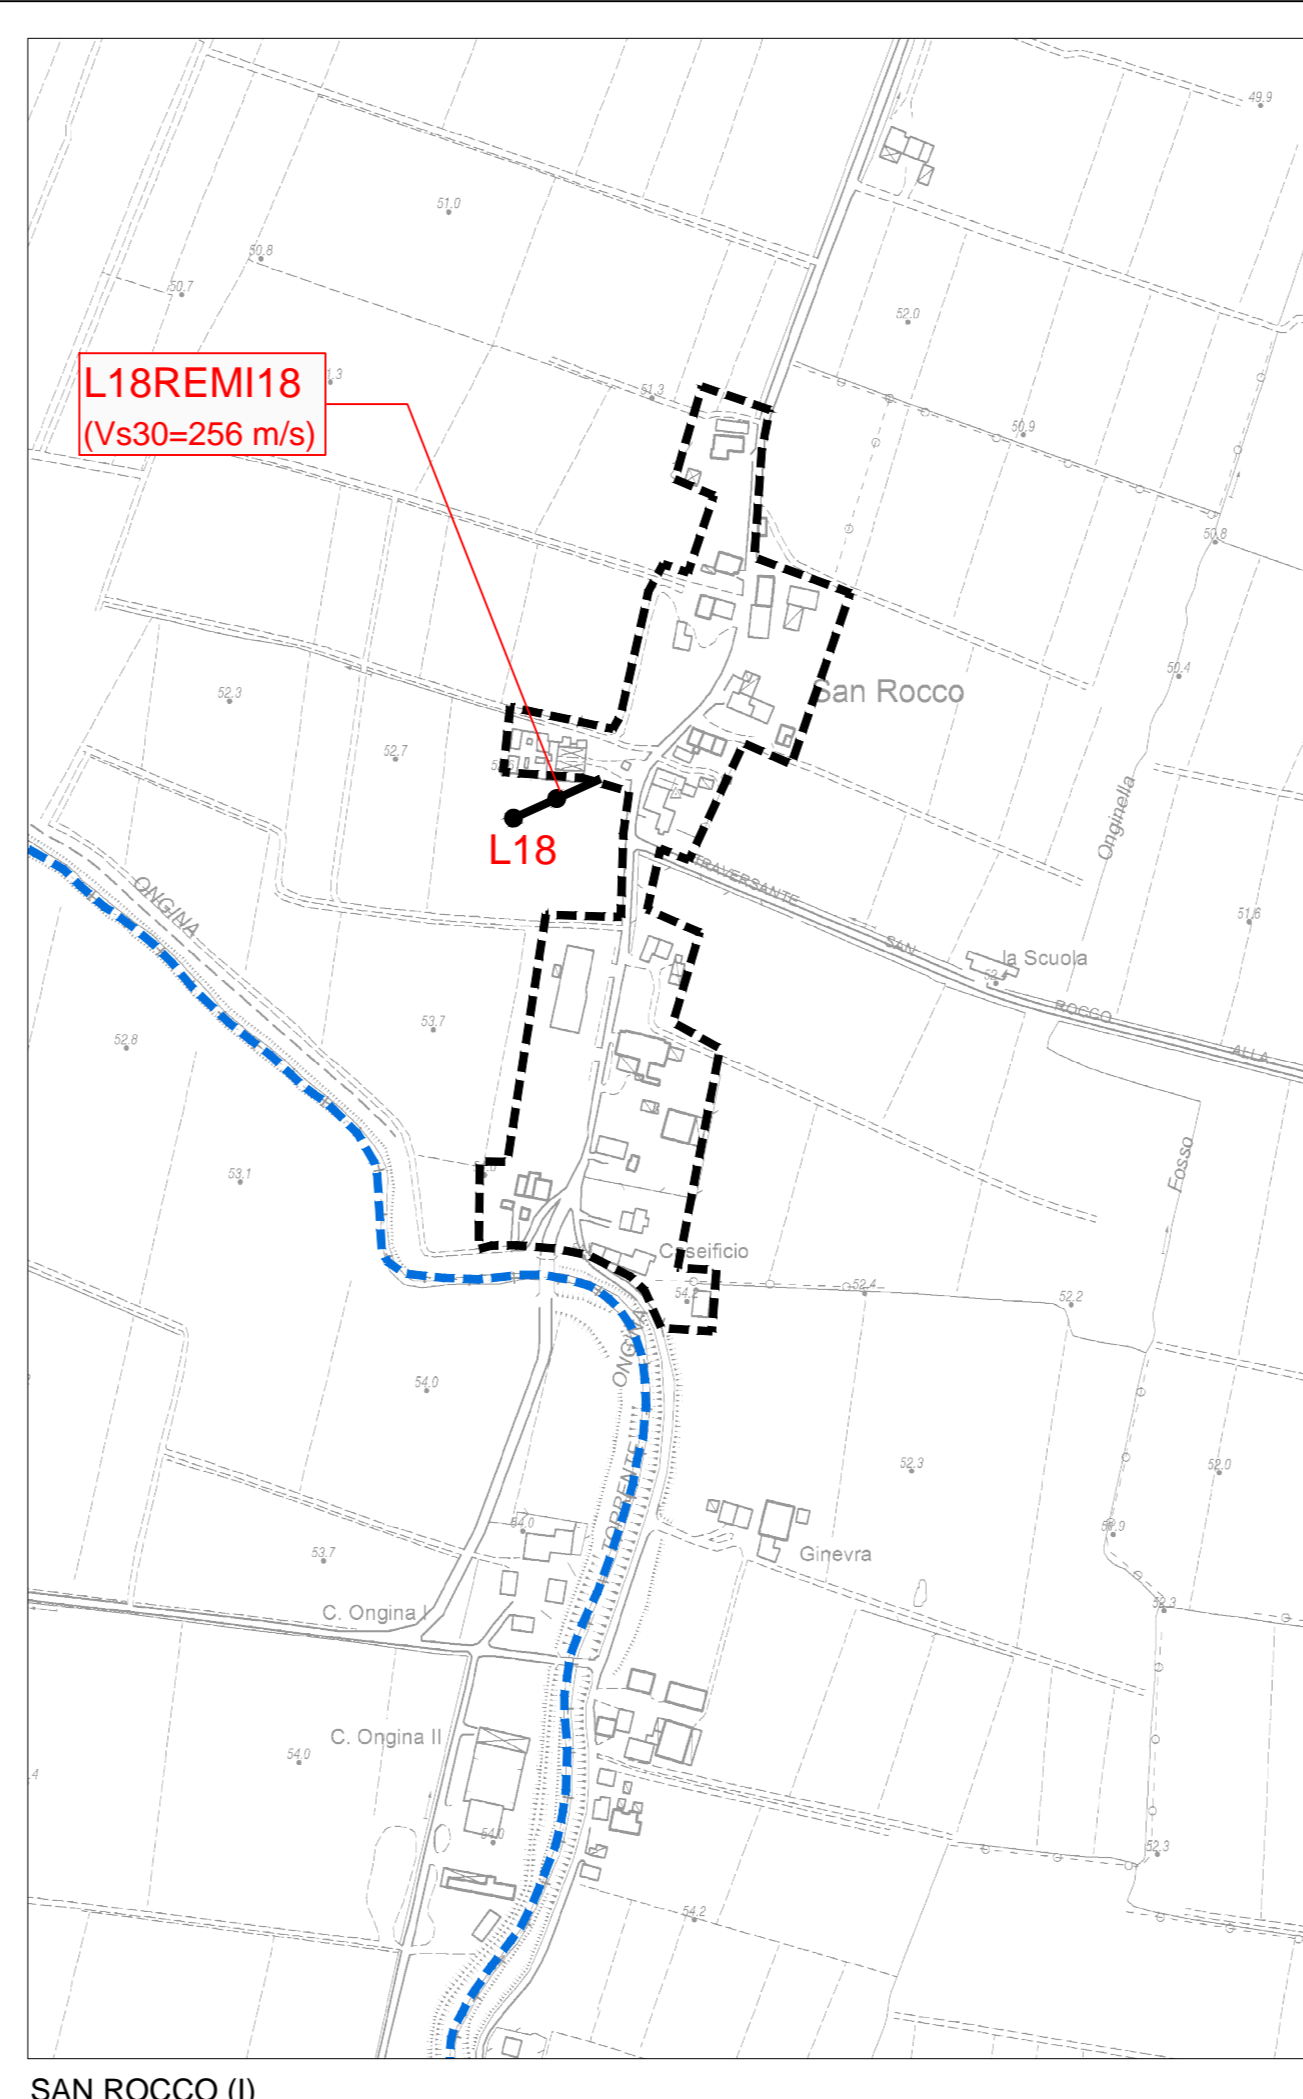

MICROZONAZIONE SISMICA

CARTA DELLE VELOCITA' DELLE ONDE DI TAGLIO

scala 1 : 5.000

TAV. 06

Regione Emilia-Romagna
Comune di Busseto

Regione	Soggetto realizzatore	Data
	AMBITER S.r.l. Via Novecento 5/A - 41128 Piacenza Tel. 0523-860001 - Fax 0523-860002 www.ambiter.it	ottobre 2018 (rev.2)

LEGENDA

- RM** - Indagine geofisica ReM
- MW** - Indagine geofisica MASW
- - Ambito interessato dallo studio di microzonazione sismica
- - Confine comunale