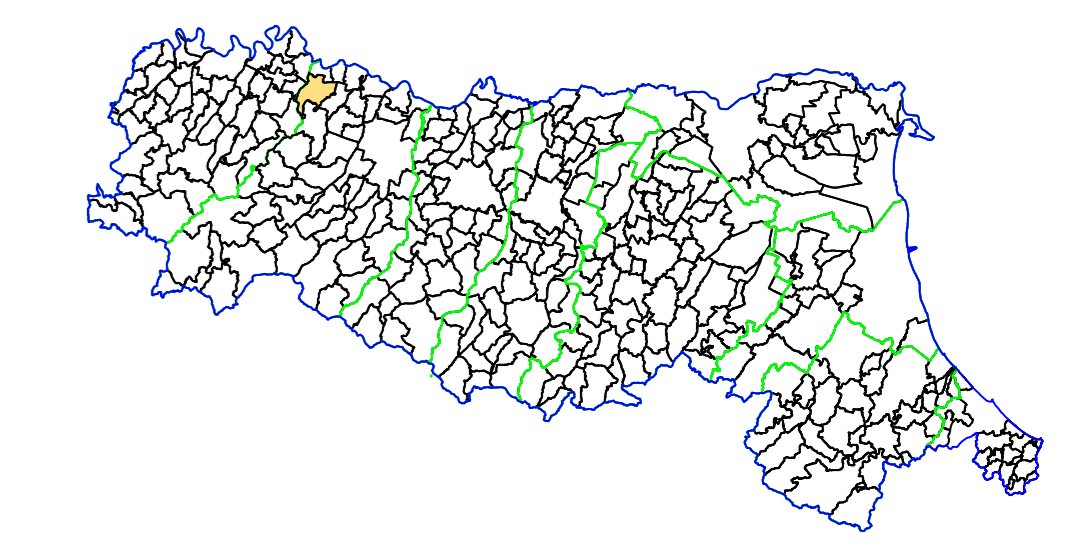

MICROZONAZIONE SISMICA

CARTA DELLE VELOCITA' DELLE ONDE DI TAGLIO

scala 1 : 5.000

TAV. 06

Regione Emilia-Romagna
Comune di Busseto

Regione	Soggetto realizzatore	Data
	AMBITER S.r.l. Via Novecento 5/A - 41128 Piacenza Tel. 0523-860001 - Fax 0523-860002 www.ambiter.it	ottobre 2018 (rev.2)

LEGENDA

- RM** - Indagine geofisica ReM
- MW** - Indagine geofisica MASW
- - Ambito interessato dallo studio di microzonazione sismica
- - Confine comunale