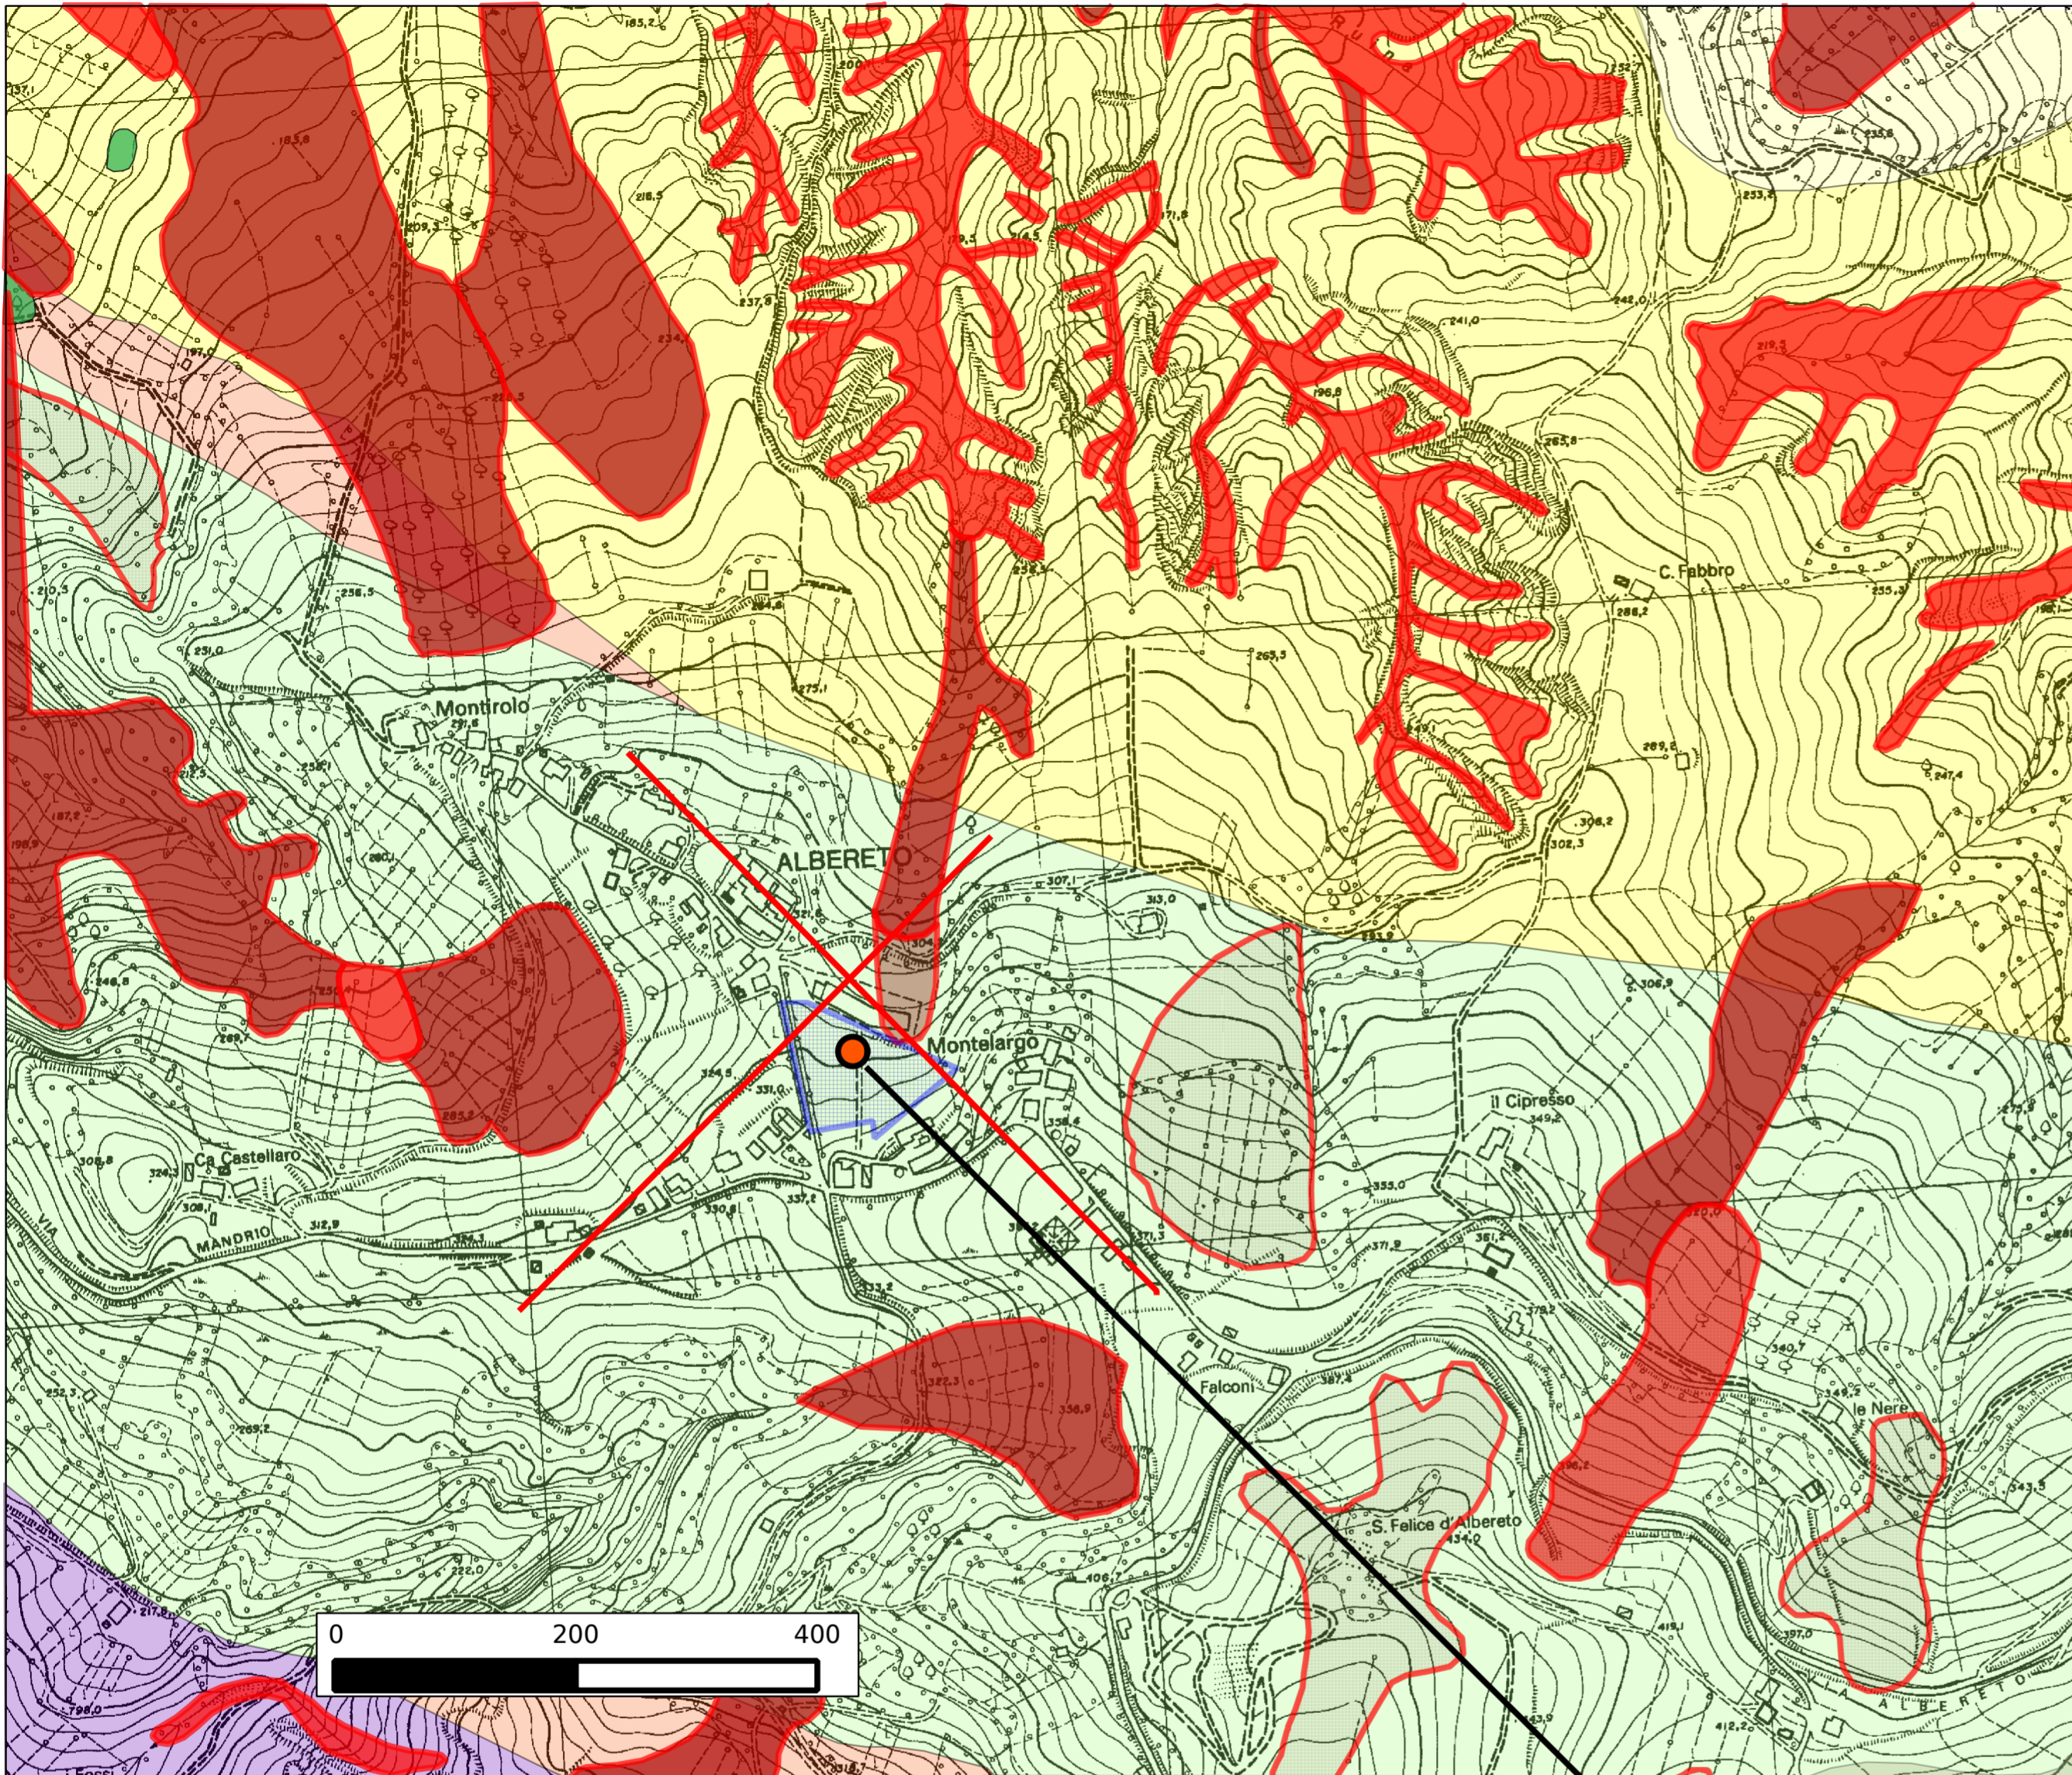

Carta delle frequenze naturali f_0 Montescudo (RN) - fraz. Albereto

(scala 1:5000)

Legenda

Freq_0

- 1,01 - 5,00
- 5,01 - 10,00
- 10,01 - 15,00
- 15,01 - 20,00

Sezioni

Aree Riquil Urbana

COPERTURE

- Frana attiva
- Frana quiescente
- Deposito di versante

Unità geologiche

- Argille Azzurre
- Argille Azzurre - membro delle Arenarie di Borello - litofacies pelitico-arenacea
- Formazione di Tetto
- Tripoli e Marne tripolacee
- Tripoli e Marne tripolacee - litofacies arenacea