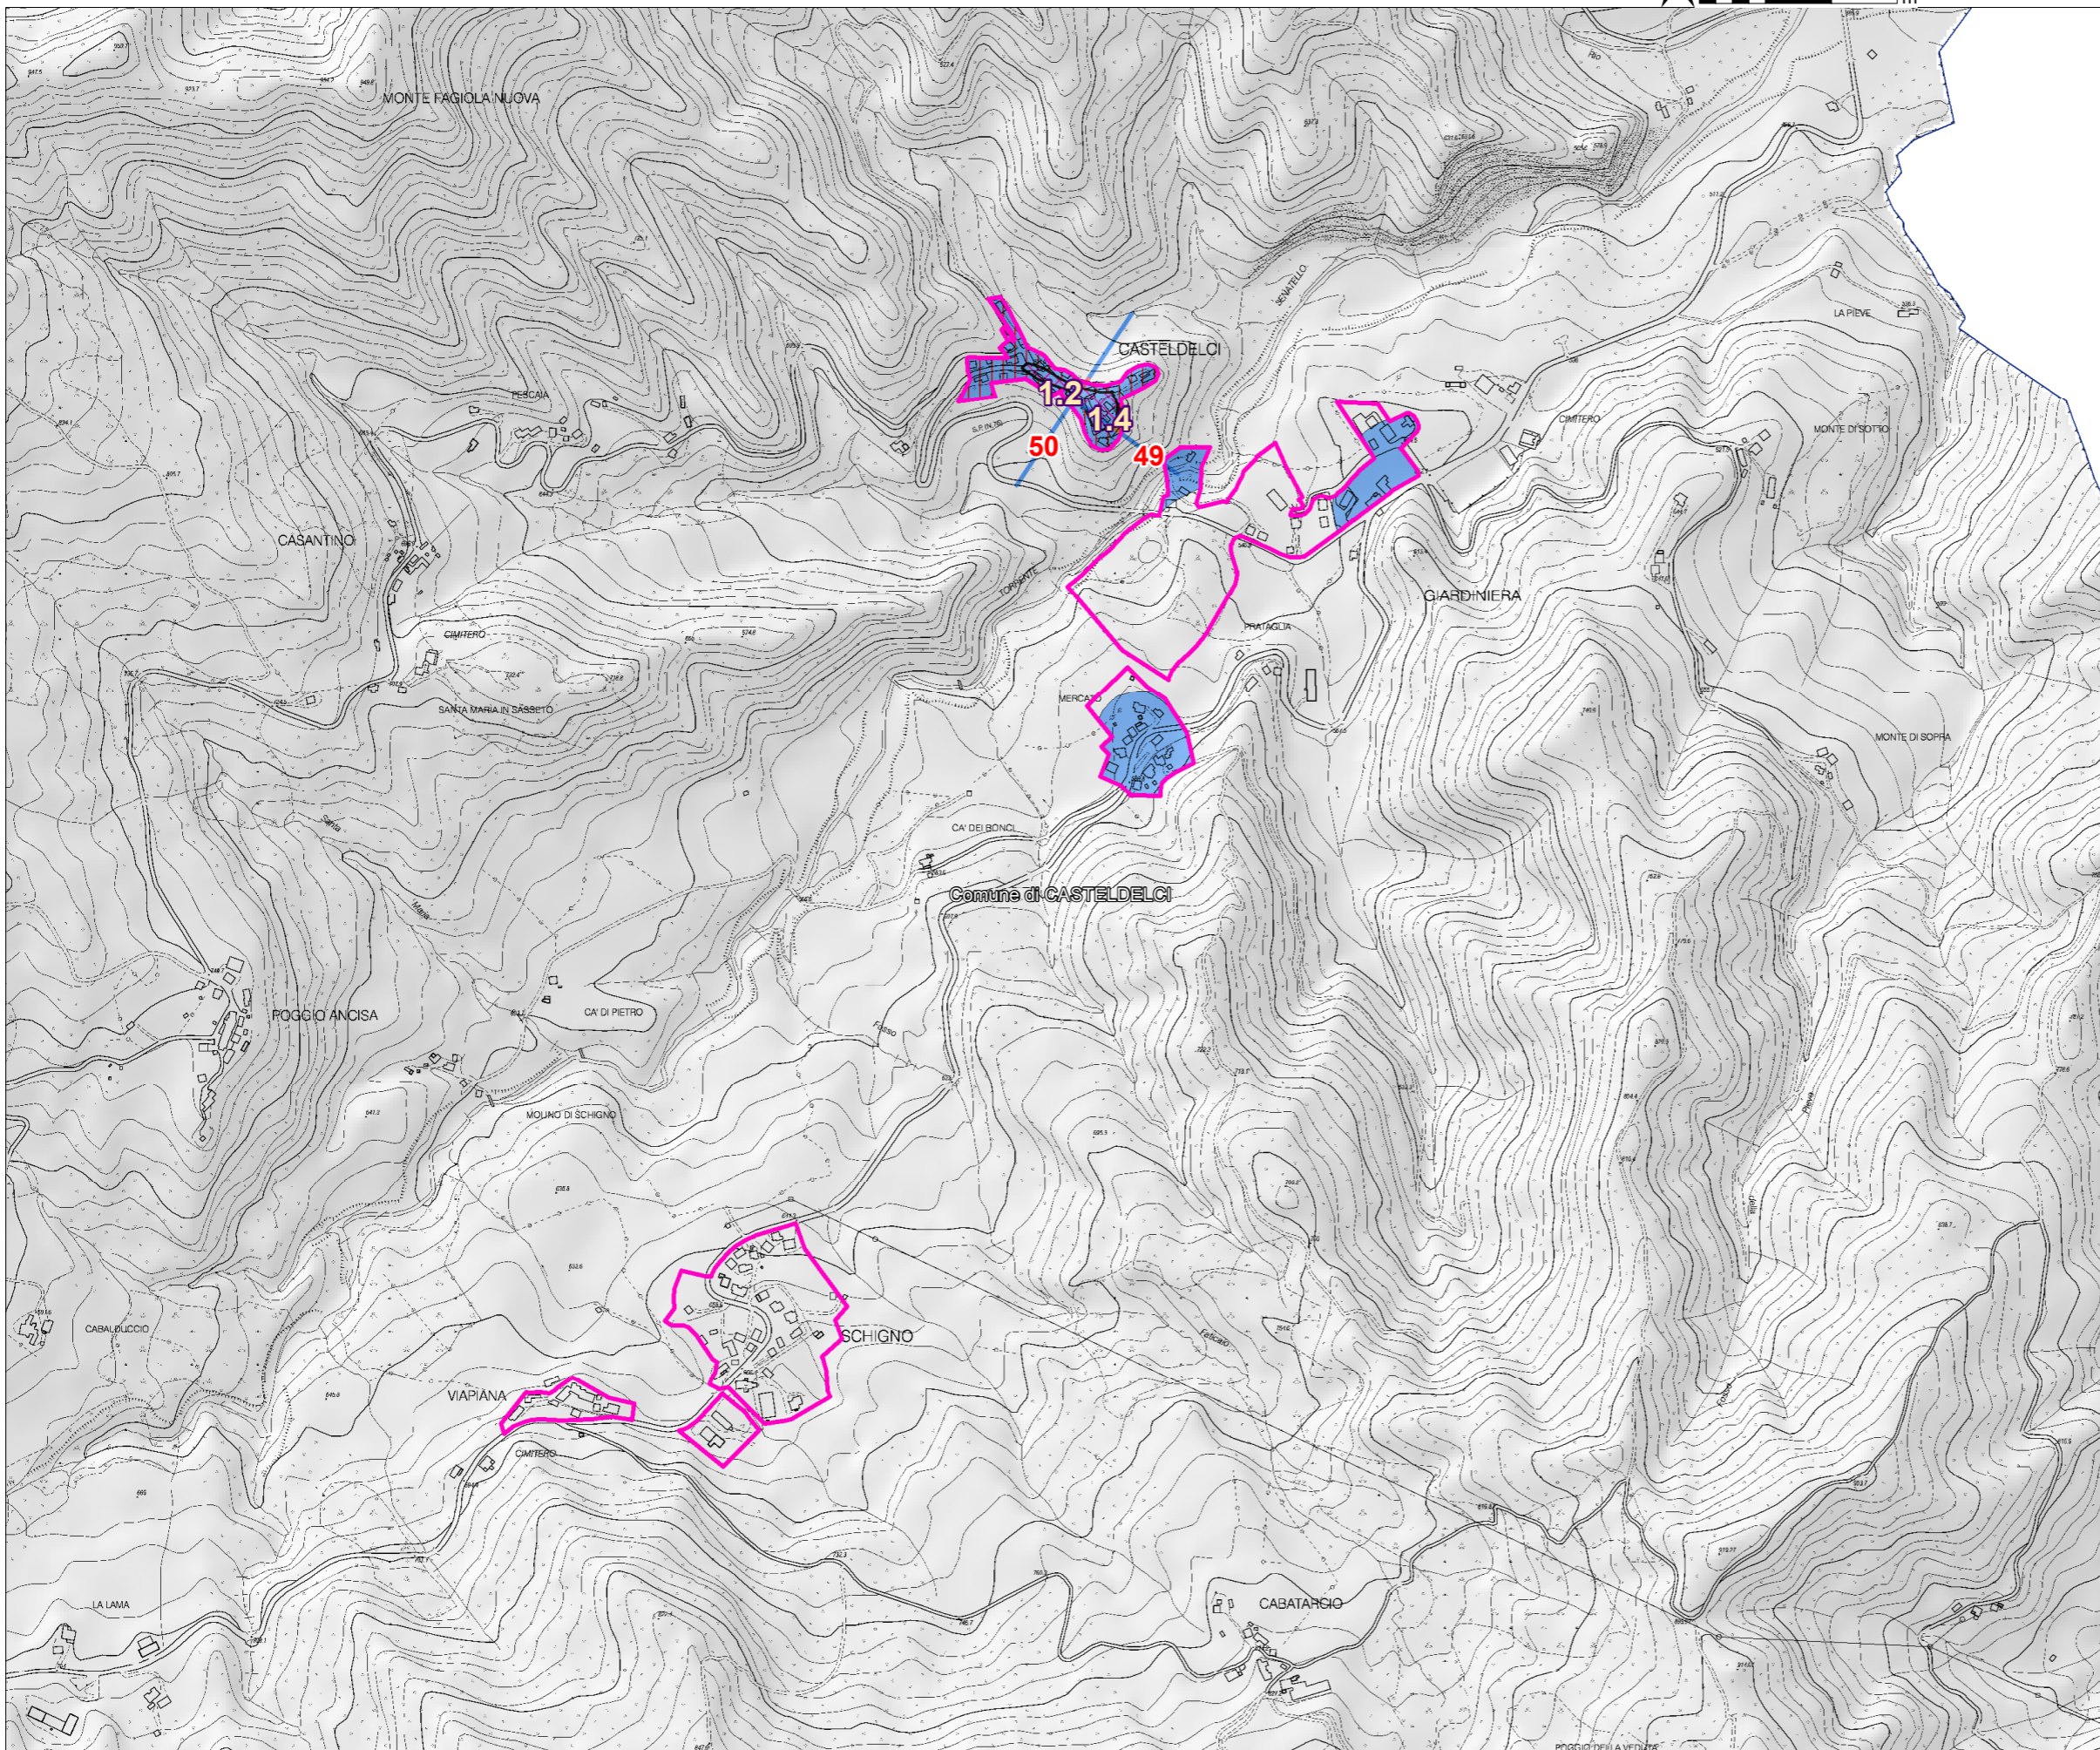

CASTELDELICI
giardiniera

perimetri_urbani_espansioni

Profili topografici

- a
- b
- c

limiti FA 0.1 - 0.5

- certo
- incerto

valori di amplificazione topografica medi

- 1.1
- 1.15
- 1.2

valori di amplificazione topografica massimi

- 1.1
- 1.15
- 1.2
- 1.3
- 1.4

FA 0.1 - 0.5

- 1
- 1.2
- 1.5
- 1.8
- 2.1
- 2.3