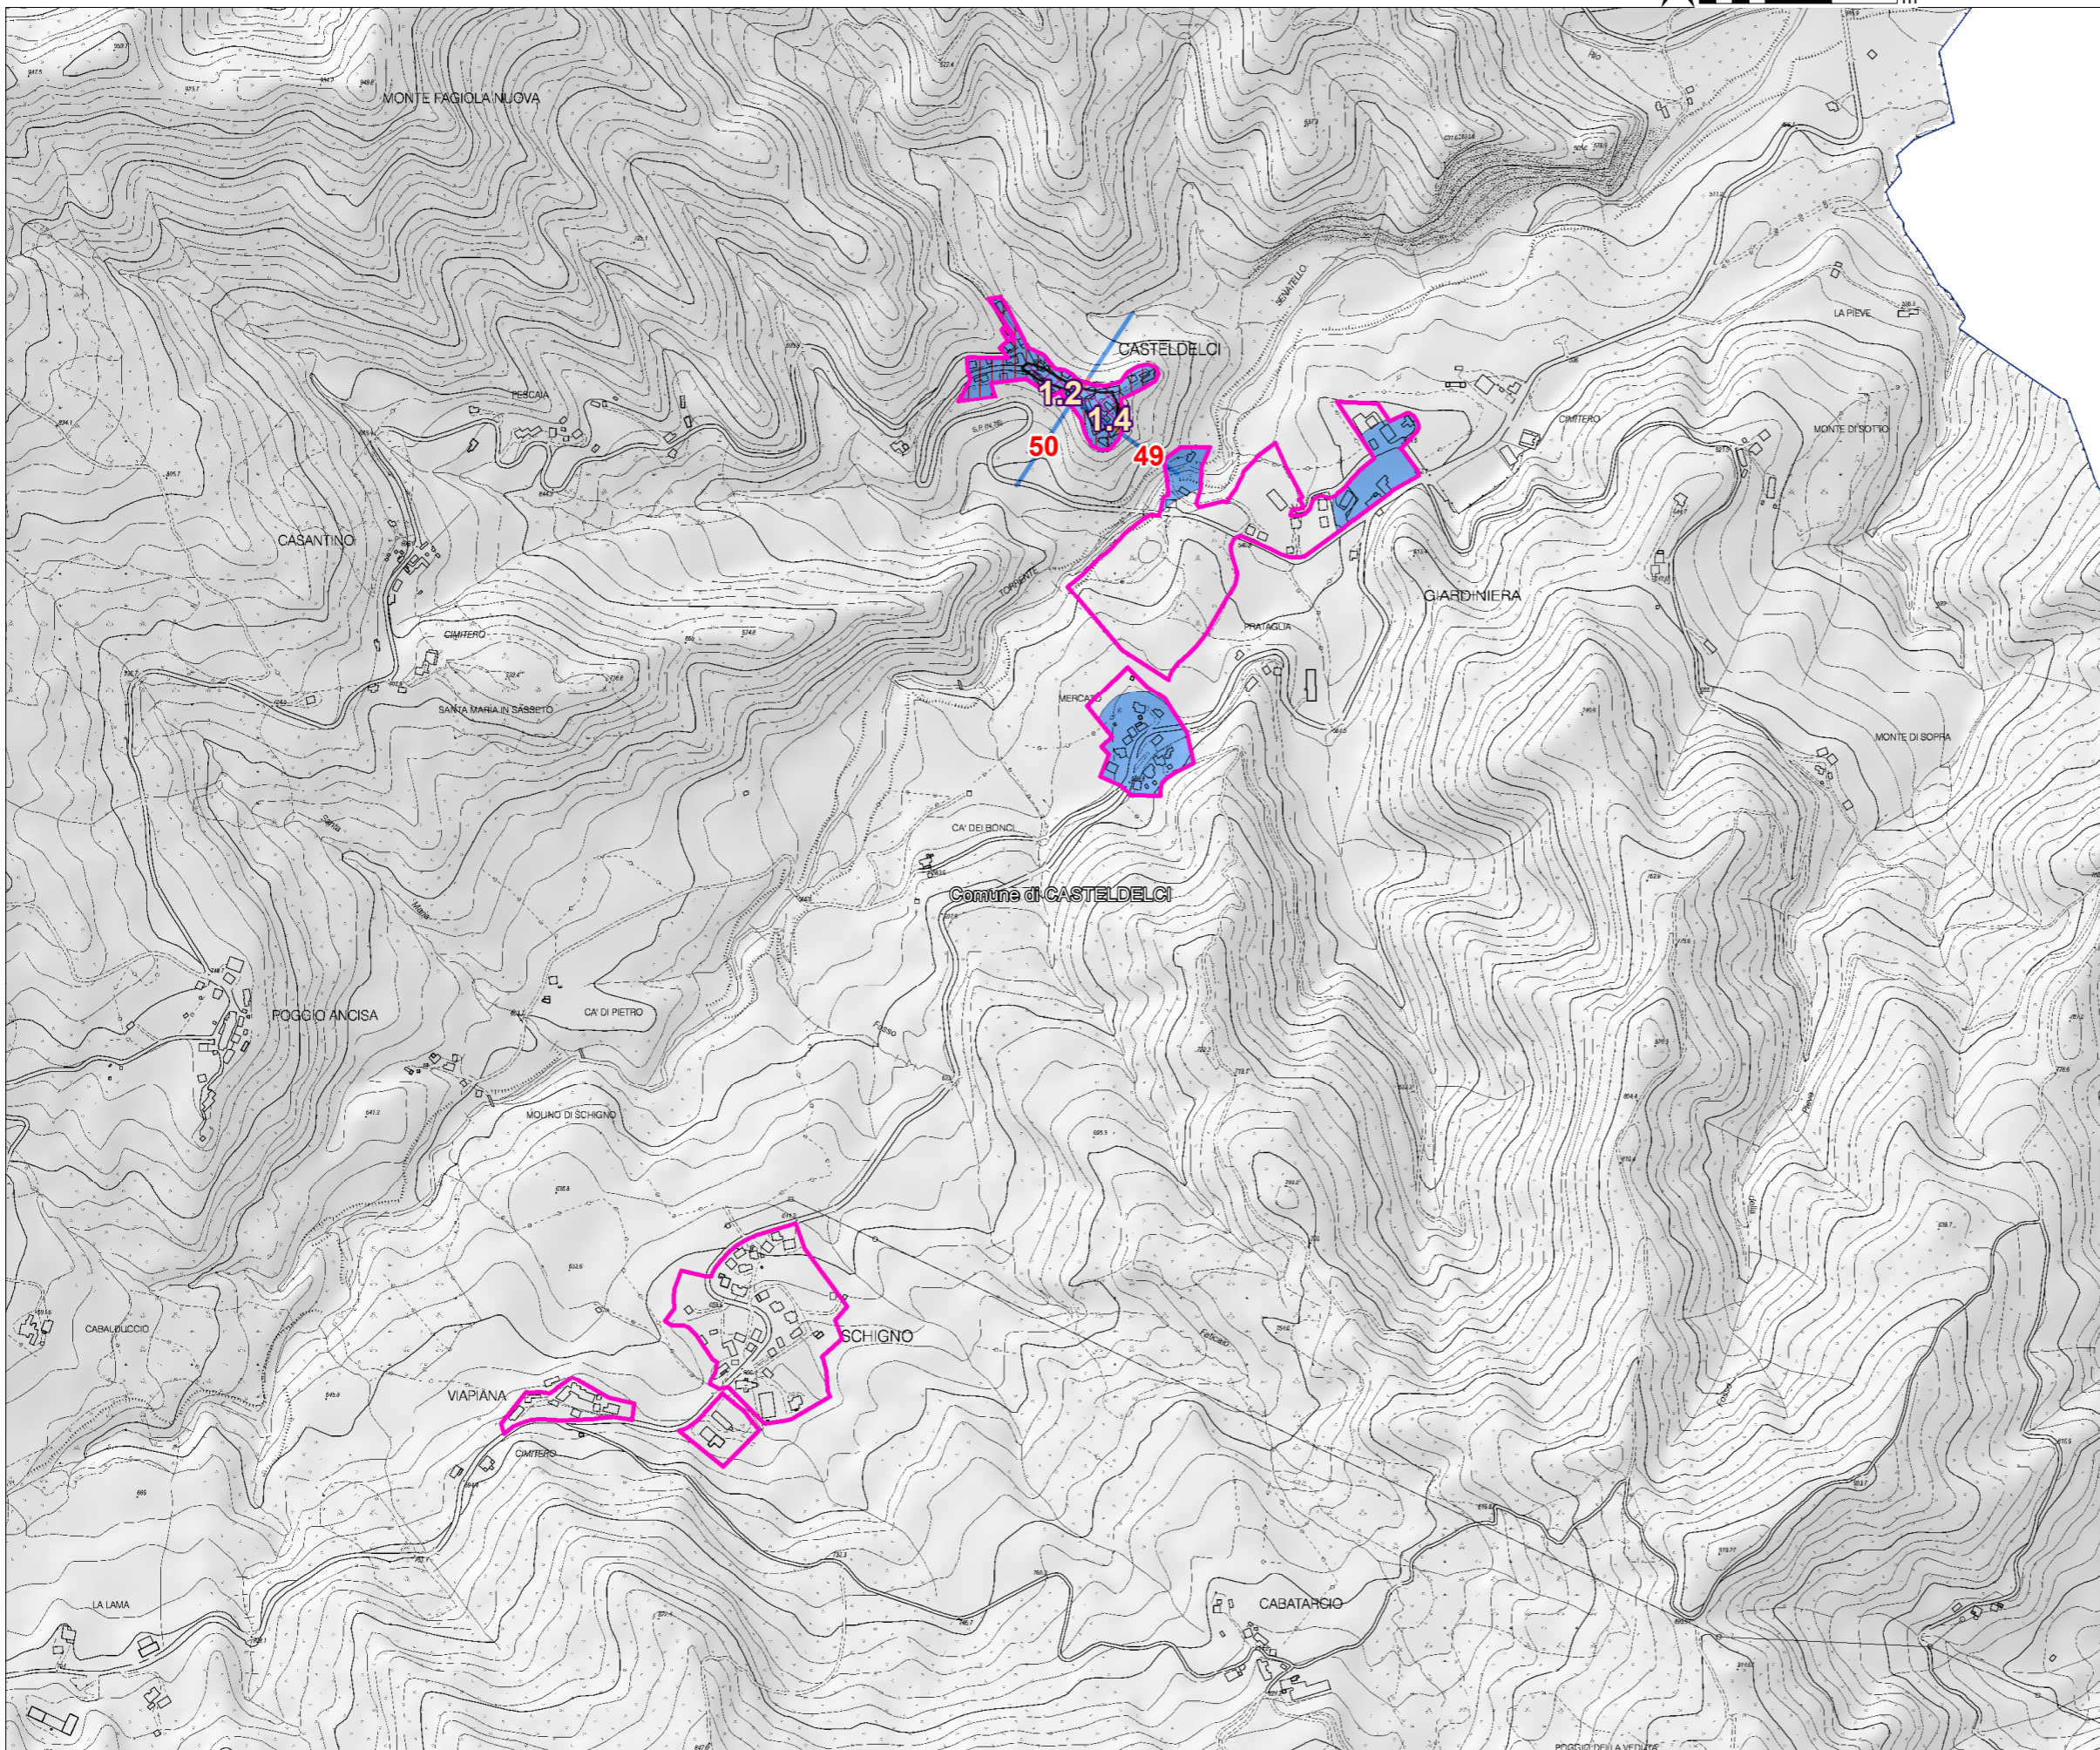

CASTELDELICI
giardiniera

perimetri_urbani_espansioni

Profili topografici

- a
- b
- c

limiti FA 0.5 - 1.0

- certo
- incerto

valori di amplificazione topografica medi

- 1.1
- 1.15
- 1.2

valori di amplificazione topografica massimi

- 1.1
- 1.15
- 1.2
- 1.3
- 1.4

FA 0.5 - 1.0

- 1
- 1.2
- 1.5
- 1.8
- 2.1
- 2.3