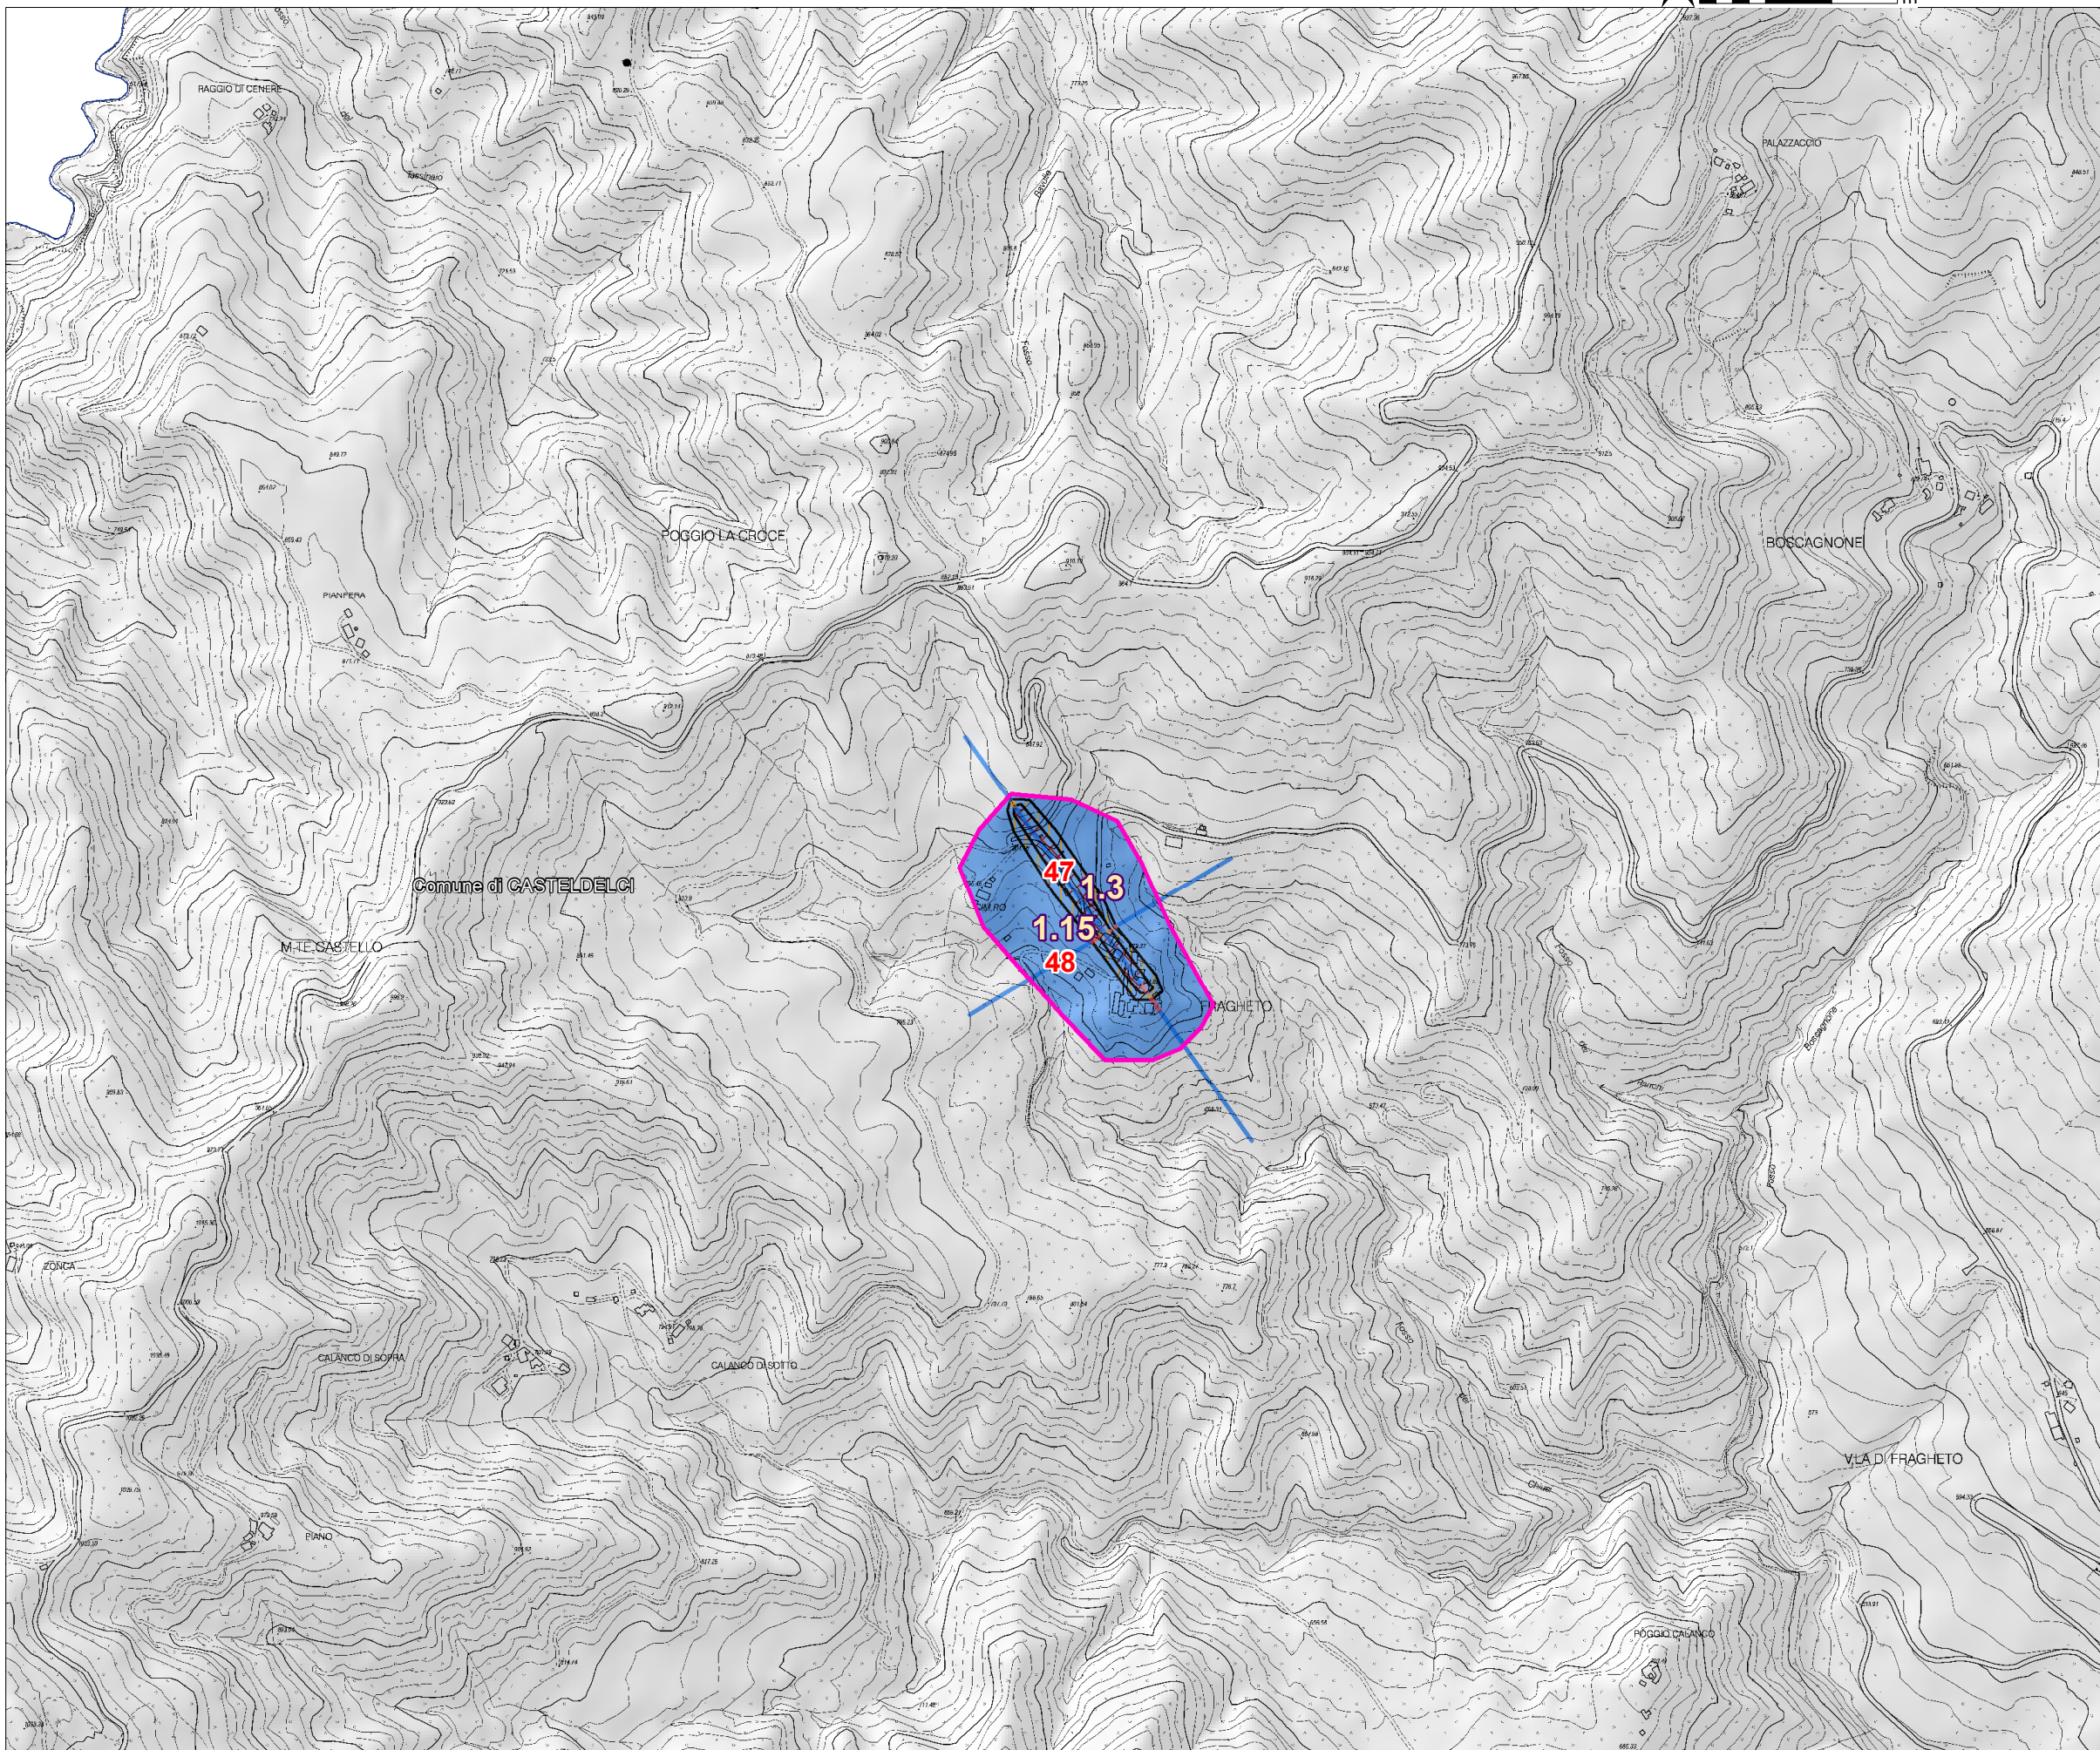

CASTELDELICI  
fragheto

perimetri\_urbani\_expansioni

Profili topografici

- a
- b
- c

limiti FaPGA

- certo
- incerto

valori di amplificazione topografica medi

- 1.1
- 1.15
- 1.2

valori di amplificazione topografica massimi

- 1.1
- 1.15
- 1.2
- 1.3
- 1.4

FaPGA

- 1
- 1.2
- 1.5
- 1.8
- 2.1
- 2.3