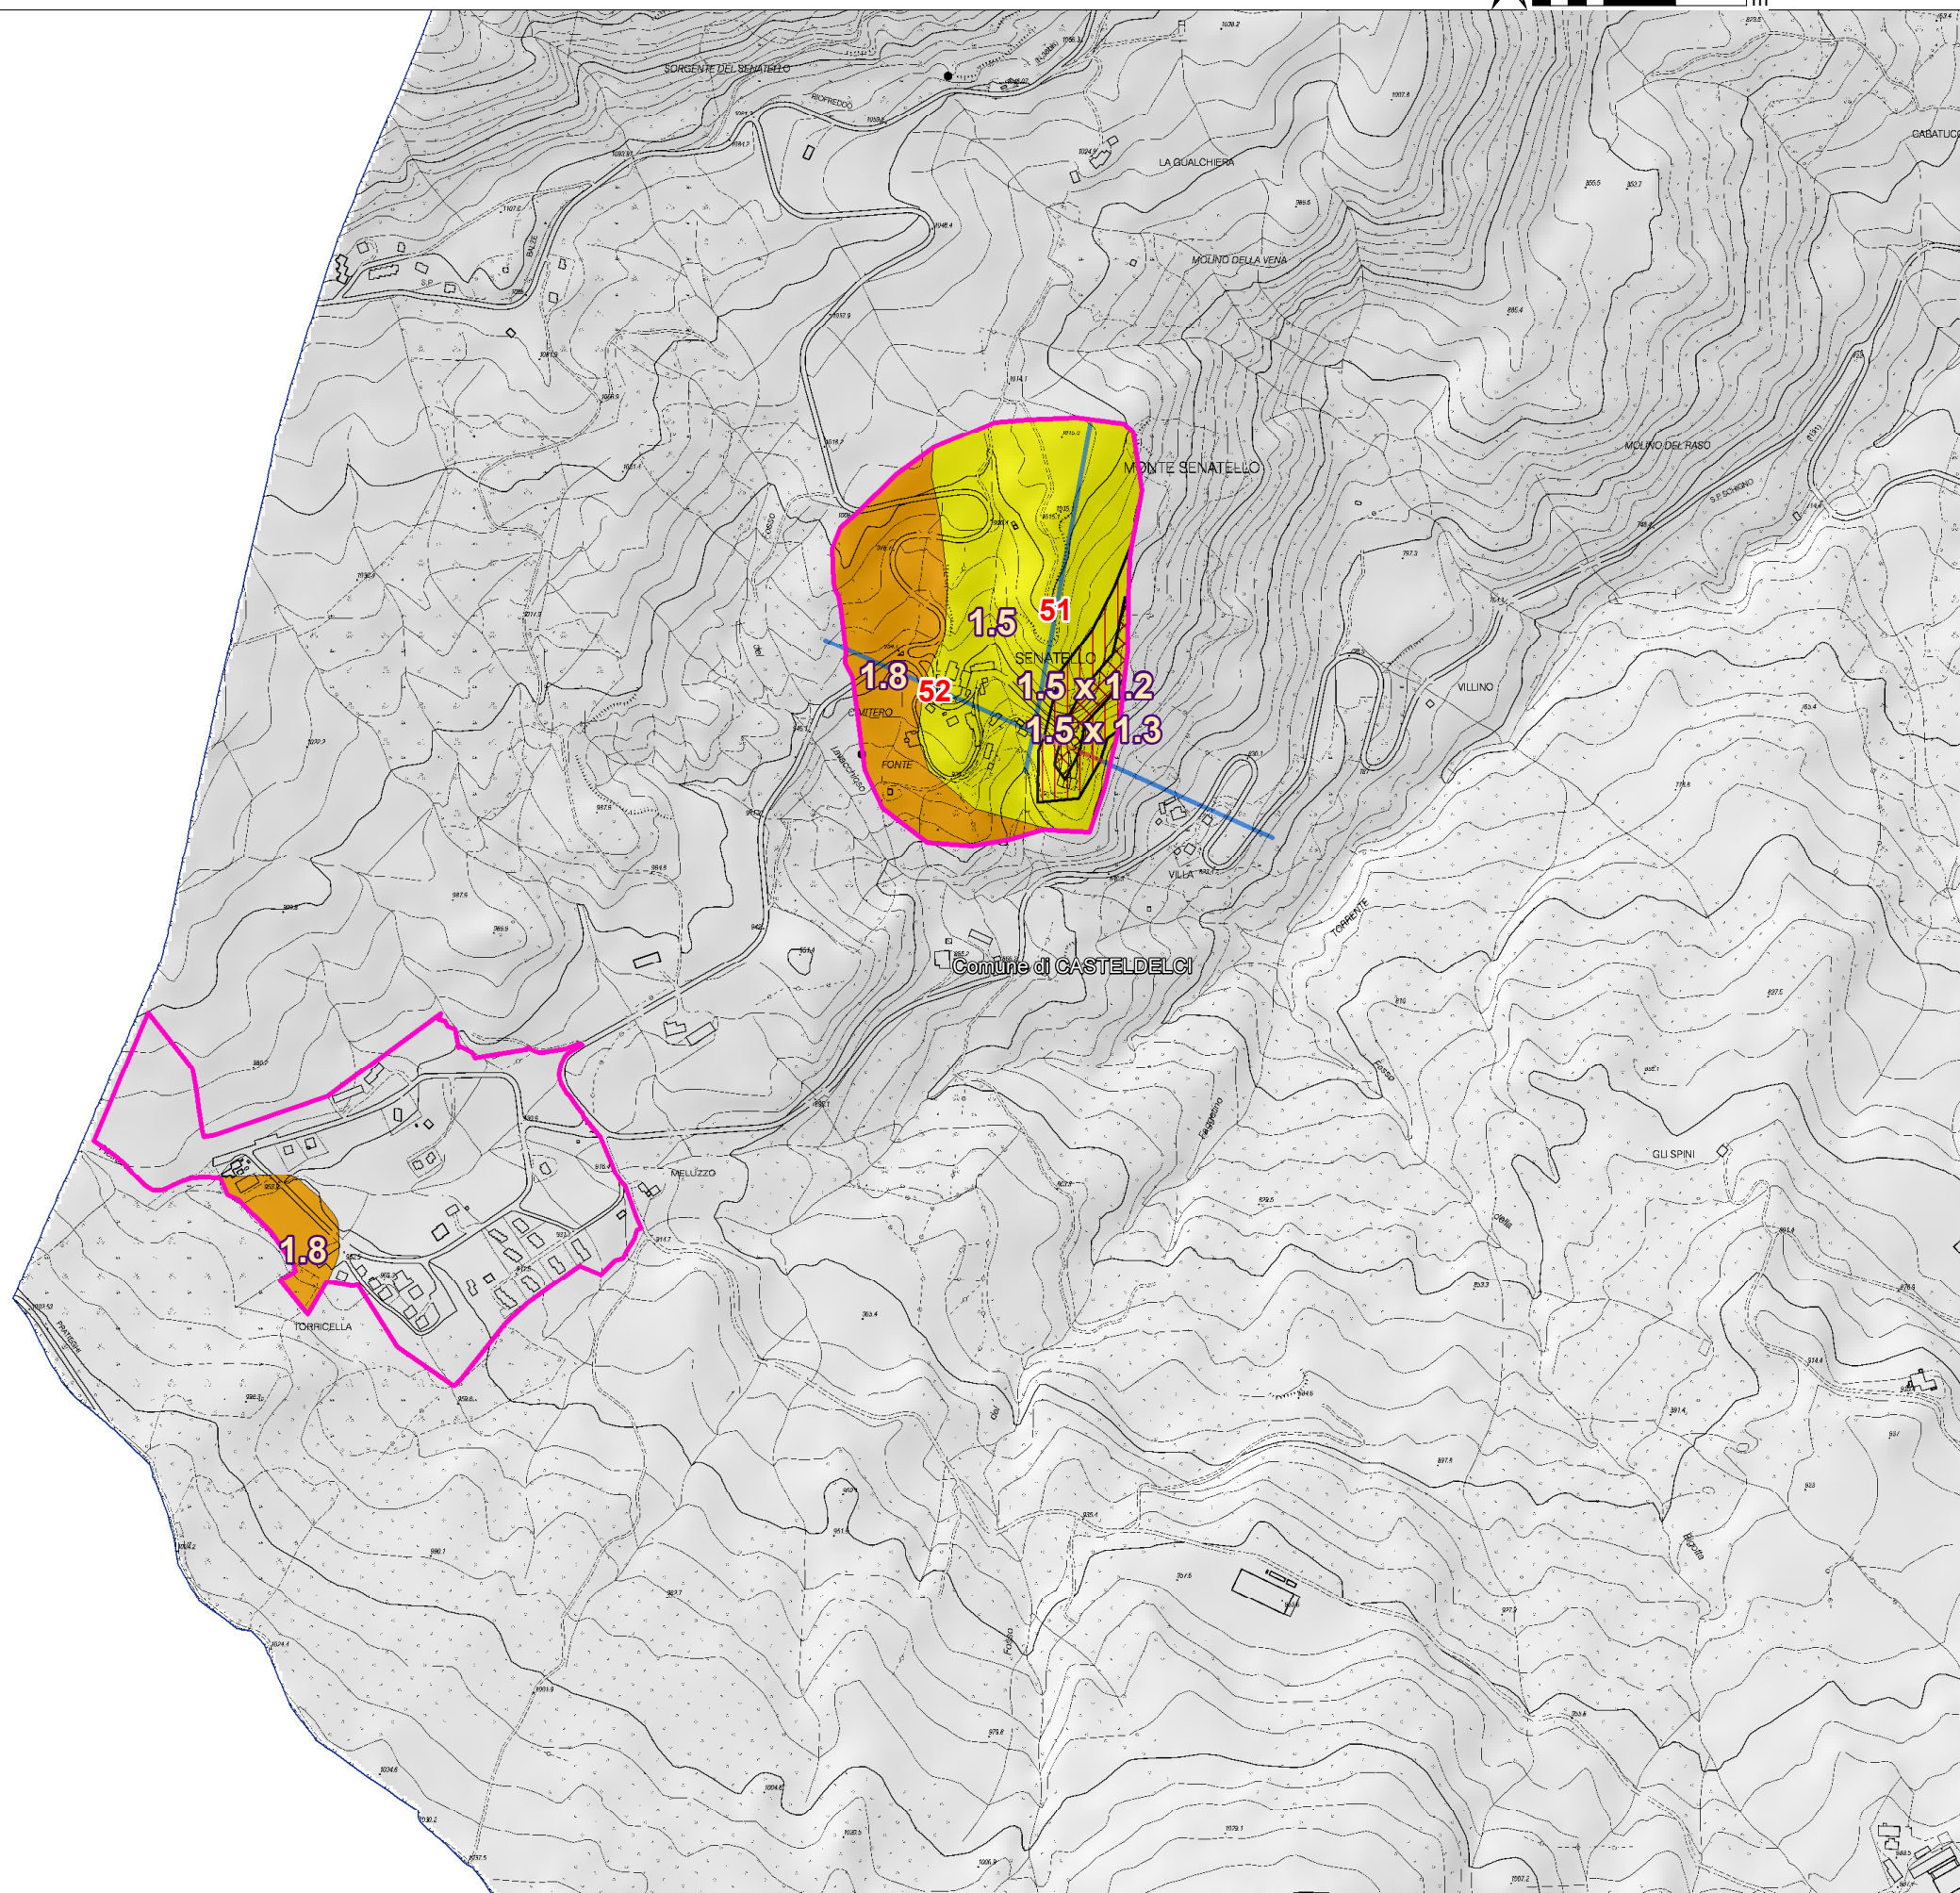

CASTELDELICI  
sanatello

perimetri\_urbani\_espansioni

Profili topografici

- a
- b
- c

limiti FaPGA

- certo
- incerto

valori di amplificazione topografica medi

- 1.1
- 1.15
- 1.2

valori di amplificazione topografica massimi

- 1.1
- 1.15
- 1.2
- 1.3
- 1.4

FaPGA

- 1
- 1.2
- 1.5
- 1.8
- 2.1
- 2.3