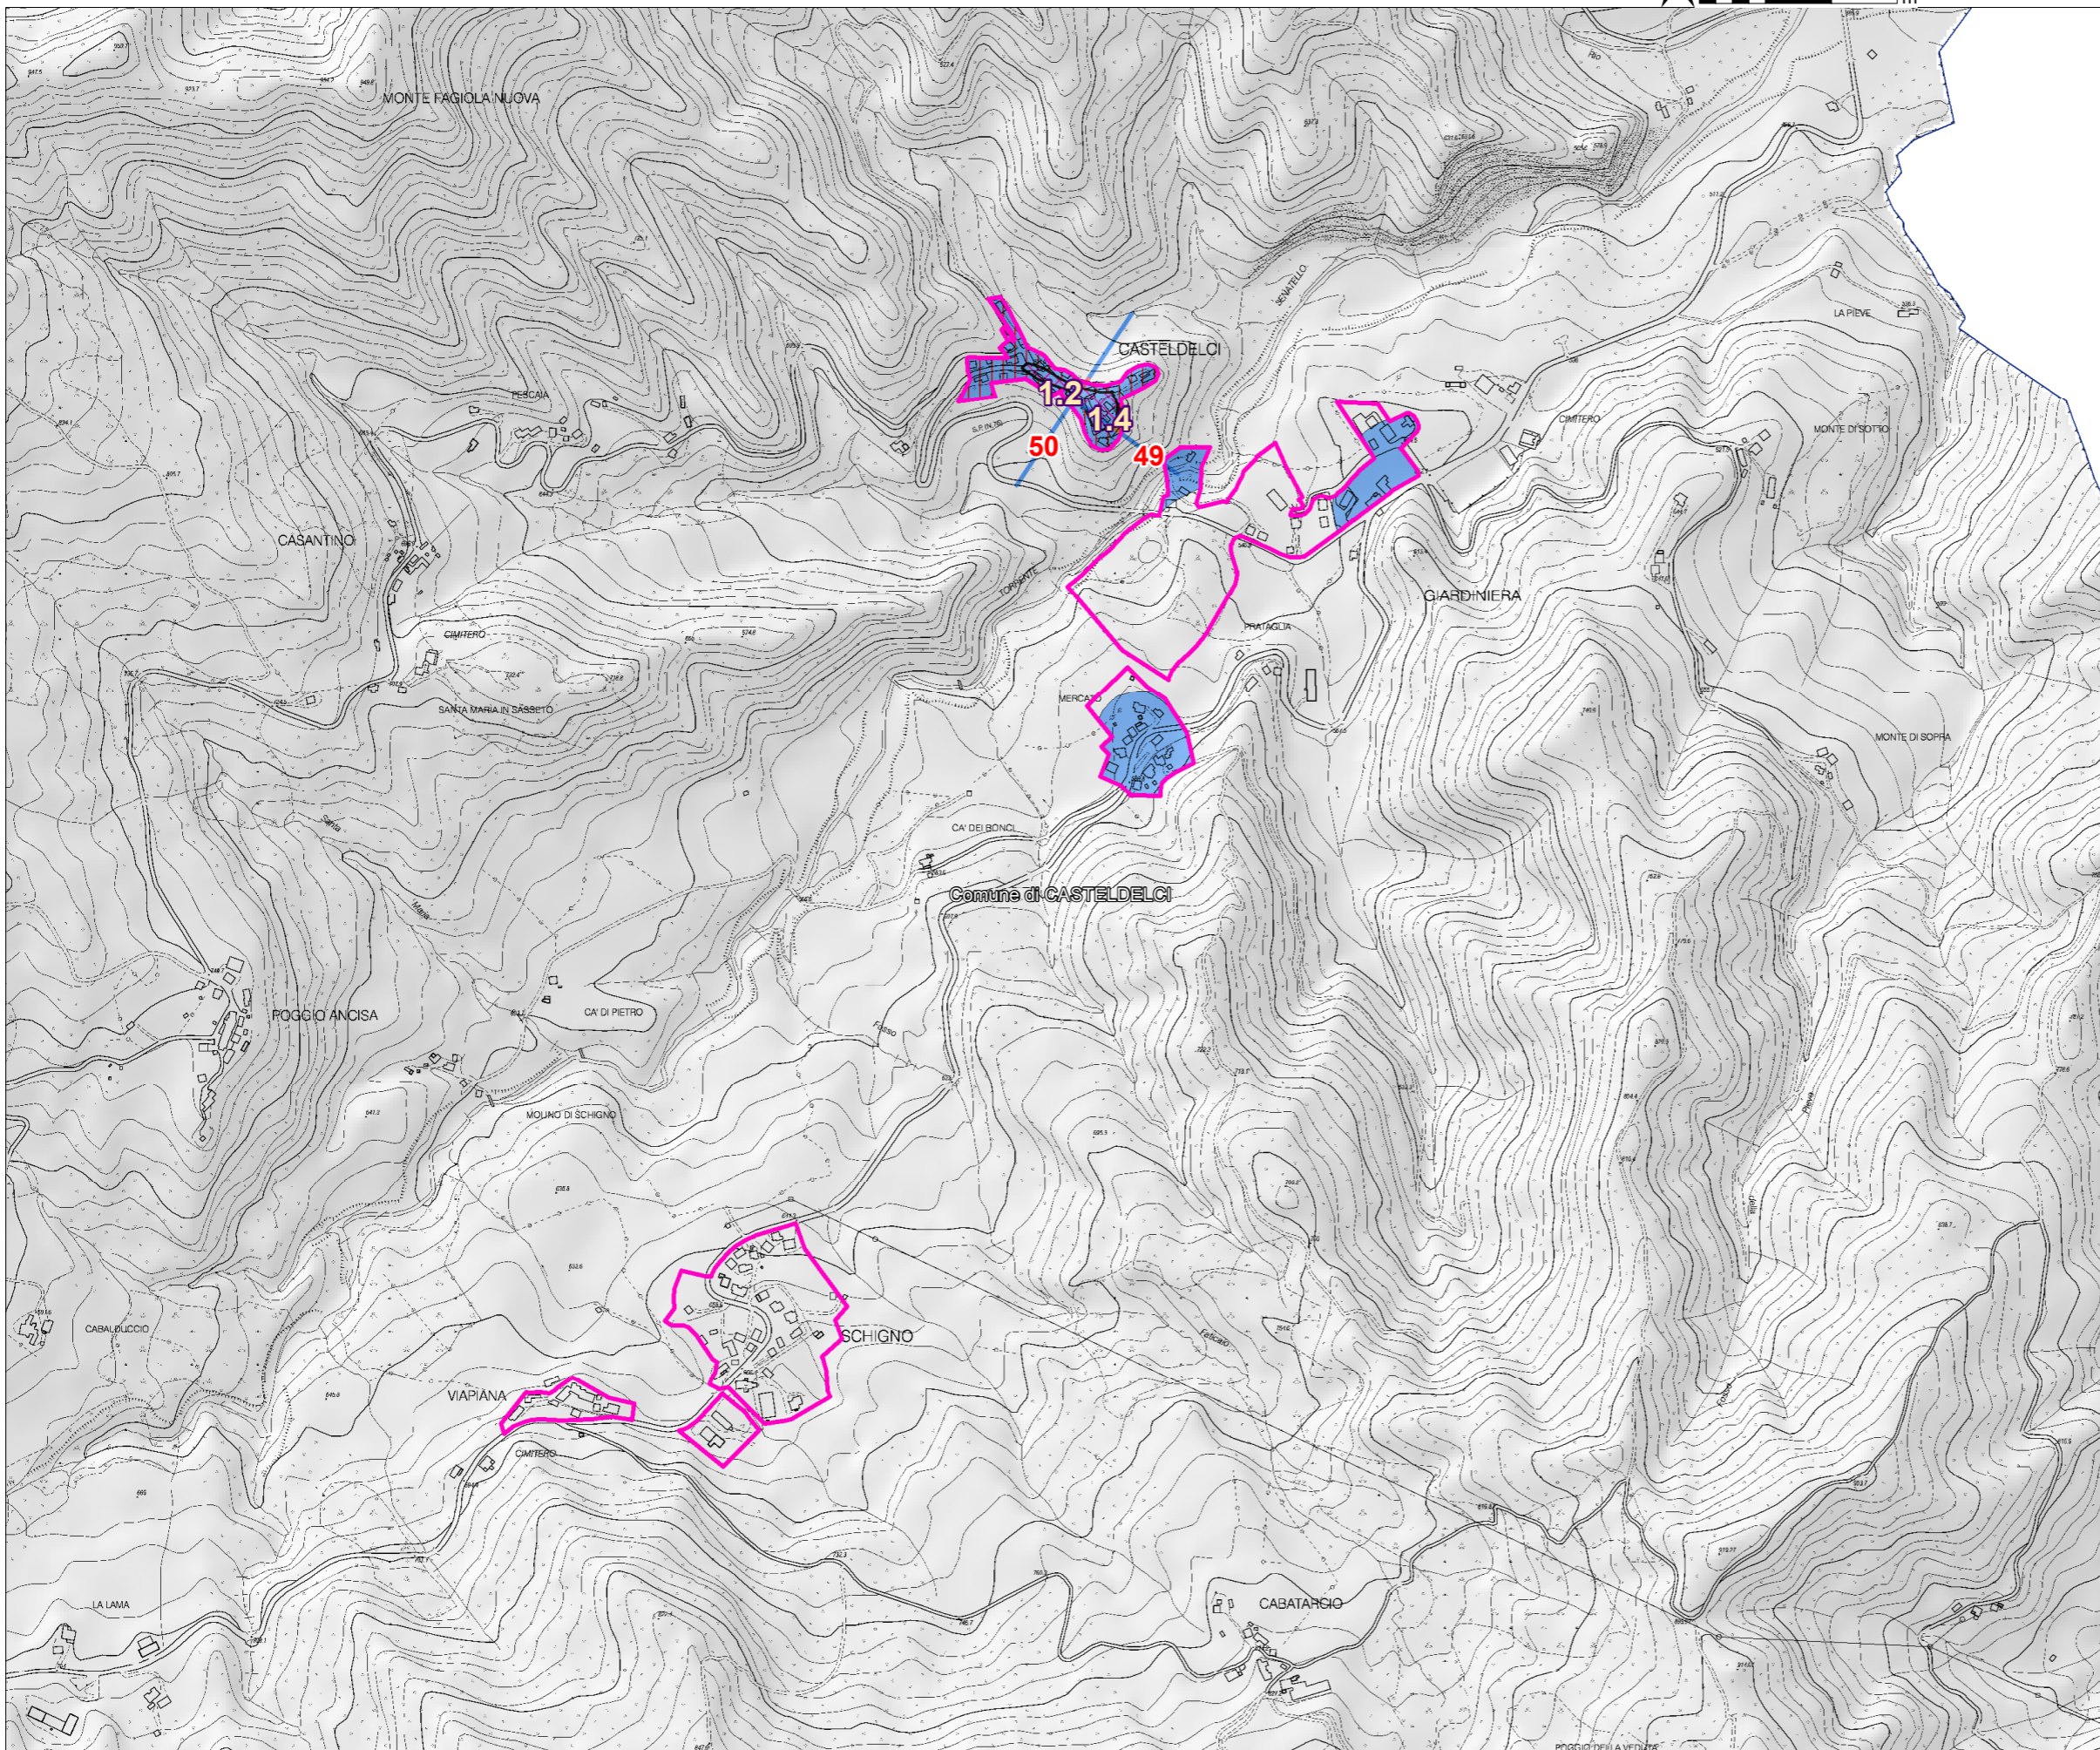

CASTELDELICI
giardiniera

perimetri_urbani_espansioni

Profili topografici

- a
- b
- c

limiti FaPGA

- certo
- incerto

valori di amplificazione topografica medi

- 1.1
- 1.15
- 1.2

valori di amplificazione topografica massimi

- 1.1
- 1.15
- 1.2
- 1.3
- 1.4

FaPGA

- 1
- 1.2
- 1.5
- 1.8
- 2.1
- 2.3