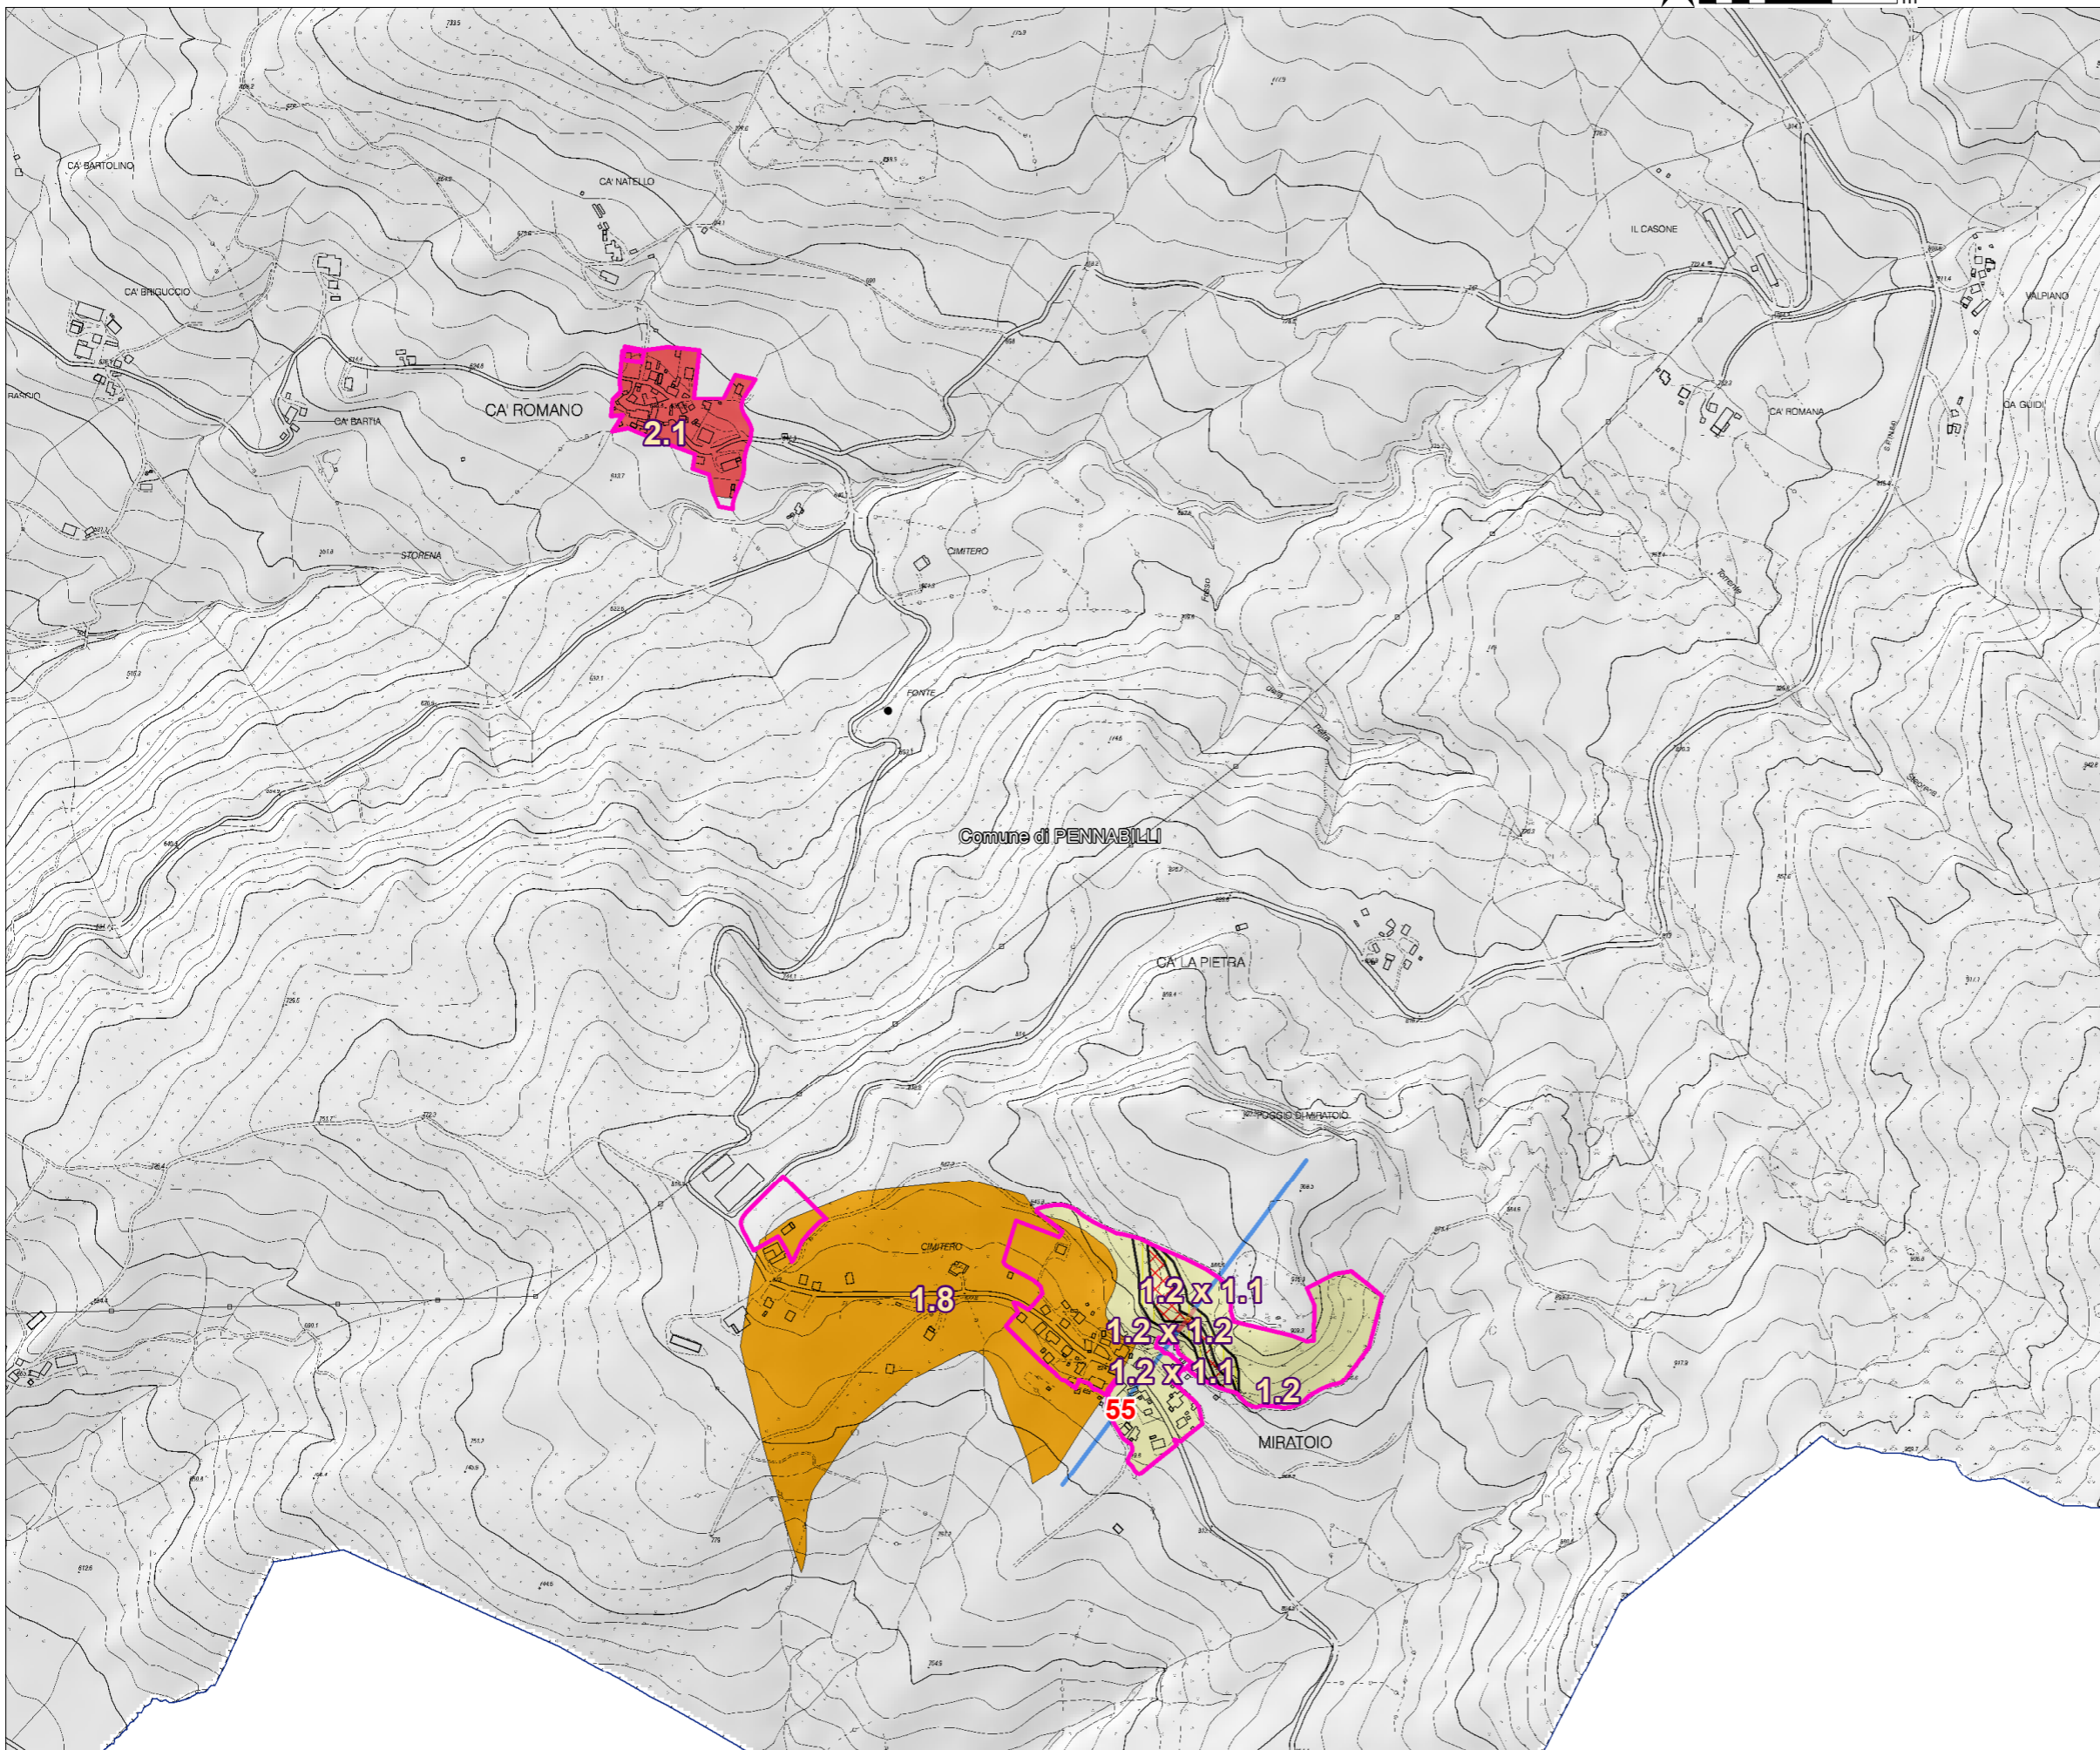

PENNABILLI
miratoio

perimetri_urbani_espansioni

Profili topografici

- a
- b
- c

limiti FaPGA

- certo
- incerto

valori di amplificazione topografica medi

- 1.1
- 1.15
- 1.2

valori di amplificazione topografica massimi

- 1.1
- 1.15
- 1.2
- 1.3
- 1.4

FaPGA

- 1
- 1.2
- 1.5
- 1.8
- 2.1
- 2.3