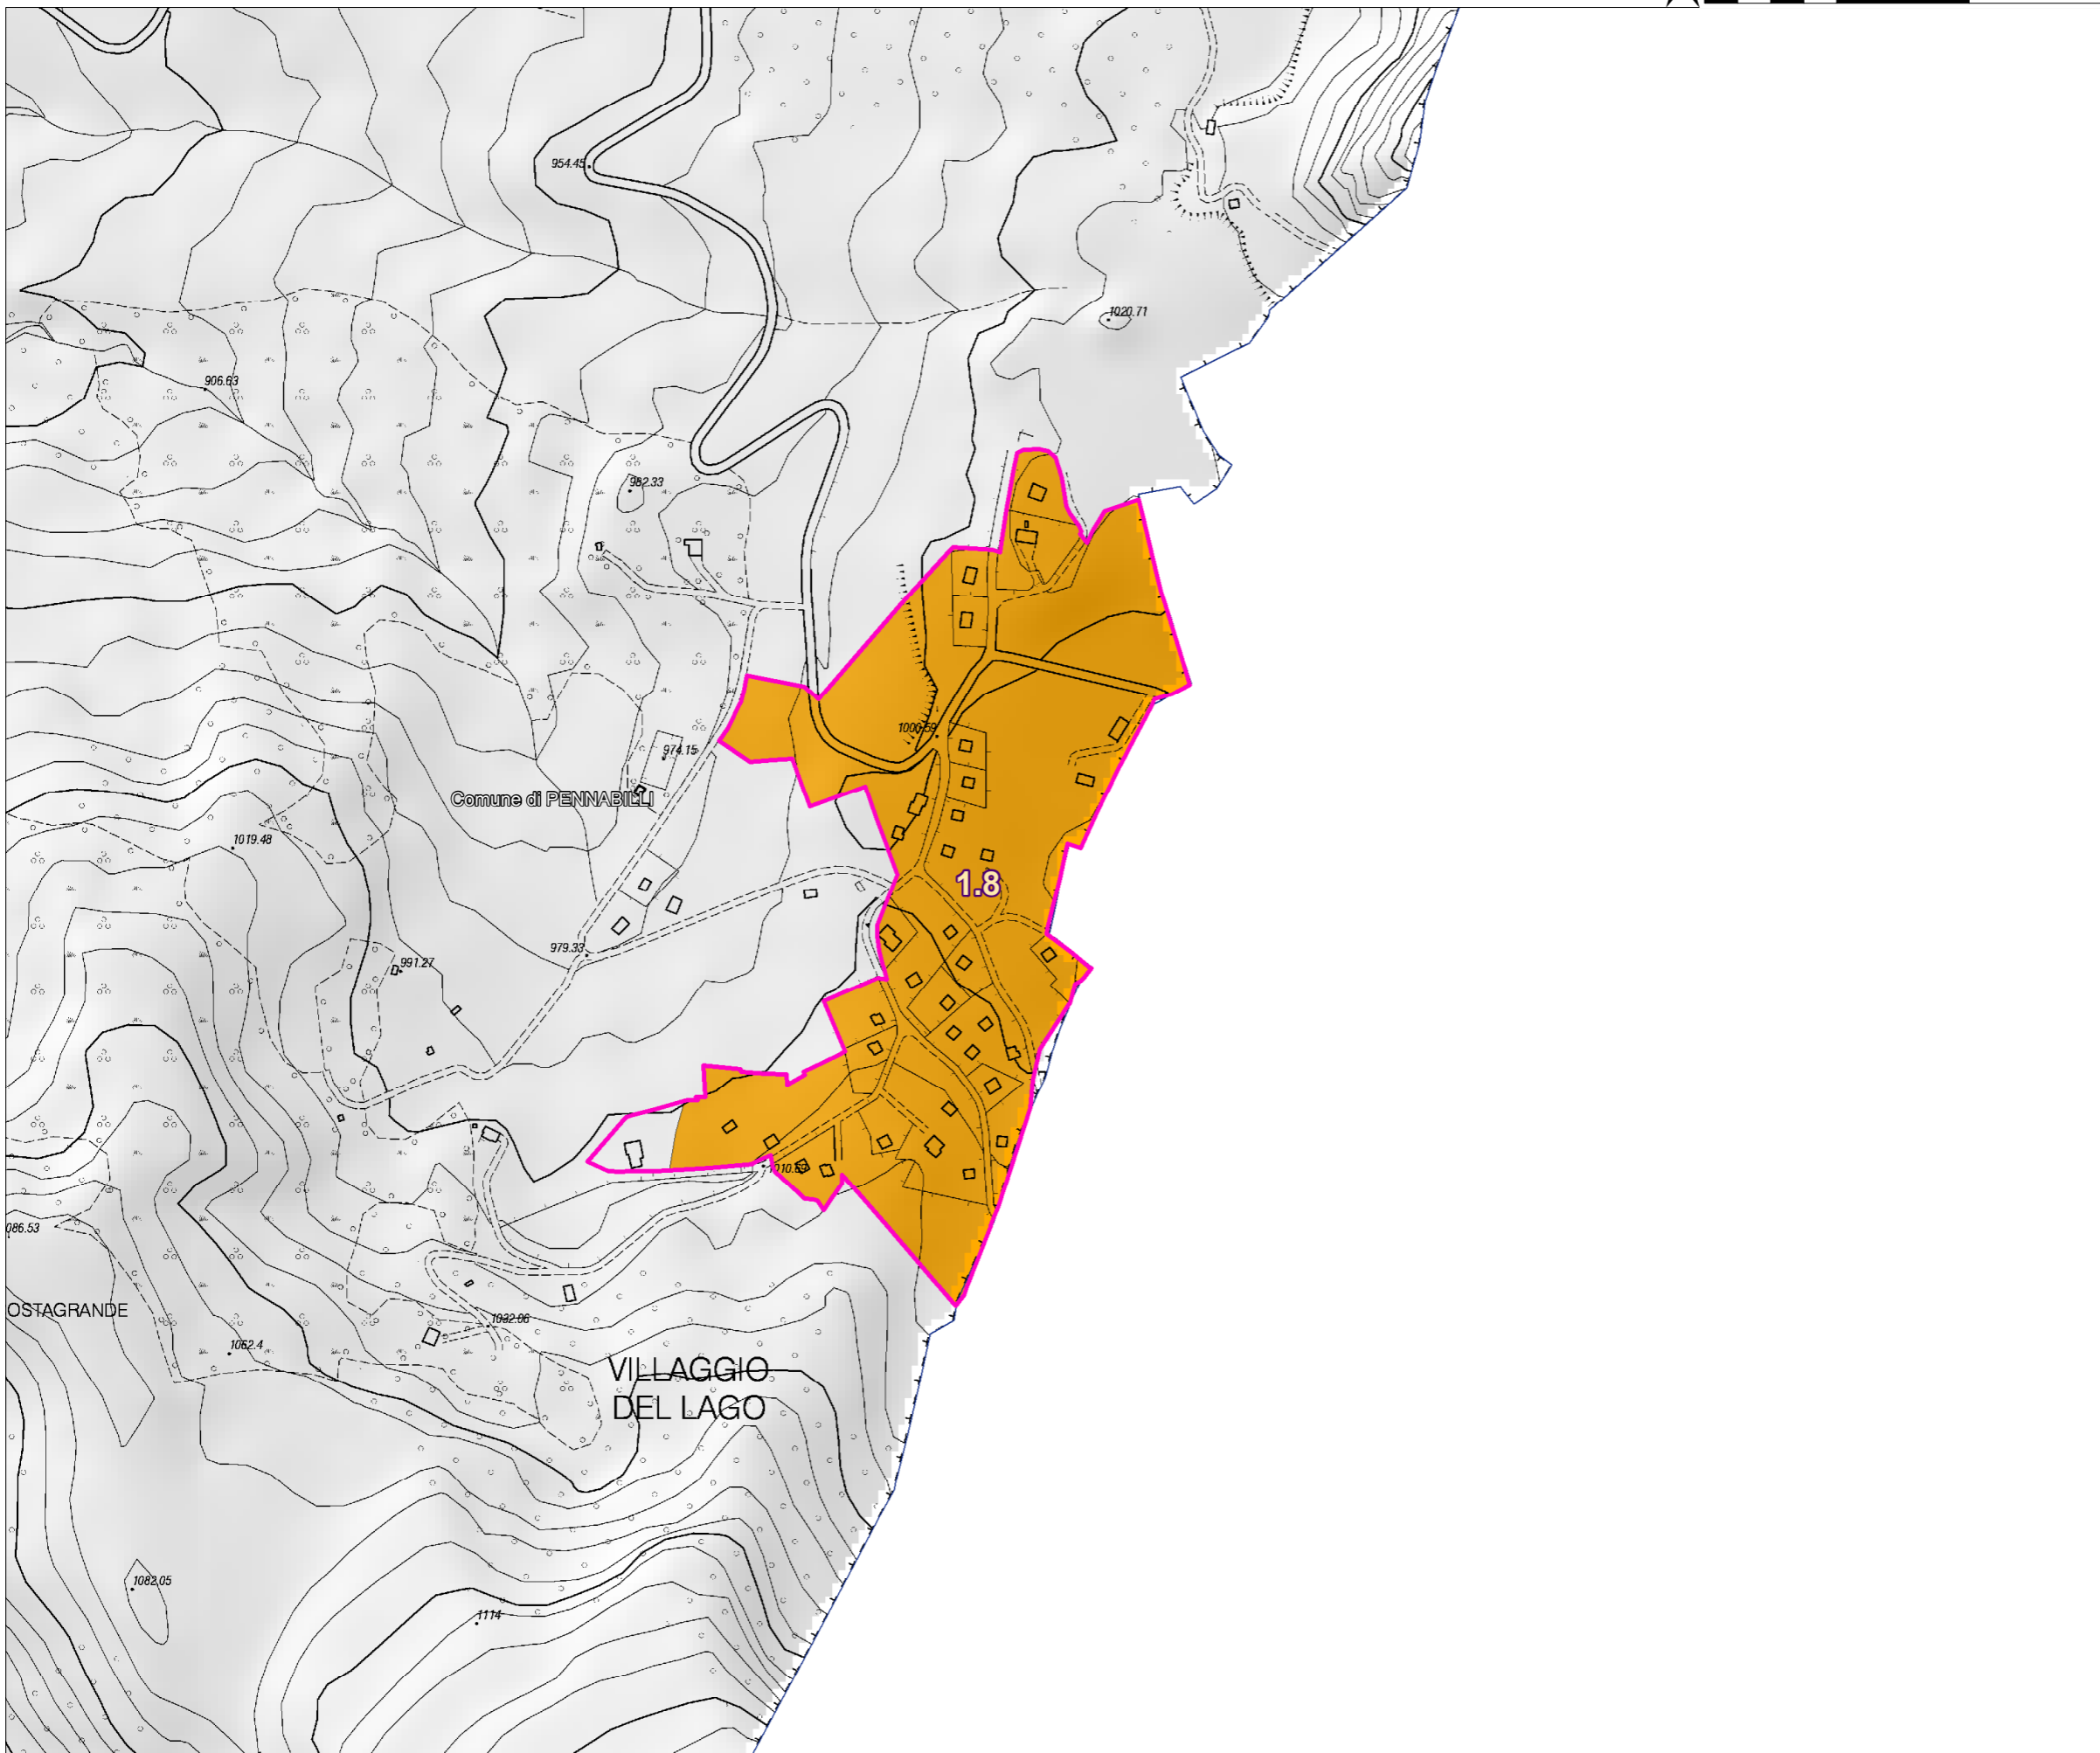

PENNABILLI
villaggio del lago

perimetri_urbani_espansioni

Profili topografici

- a
- b
- c

valori di amplificazione topografica massimi

- 1.1
- 1.15
- 1.2
- 1.3
- 1.4

valori di amplificazione topografica medi

- 1.1
- 1.15
- 1.2

limiti FaPGA

- certo
- incerto

FaPGA

- 1
- 1.2
- 1.5
- 1.8
- 2.1
- 2.3