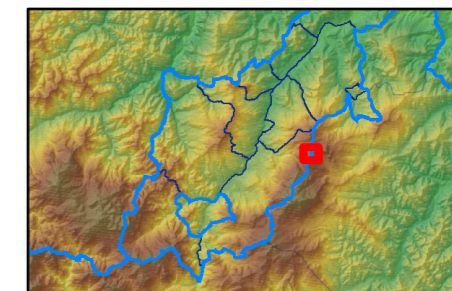

PENNABILLI
villaggio del lago

perimetri_urbani_espansioni

Profili topografici

- a
- b
- c

valori di amplificazione topografica massimi

- 1.1
- 1.15
- 1.2
- 1.3
- 1.4

valori di amplificazione topografica medi

- 1.1
- 1.15
- 1.2

limiti FaPGA

- certo
- incerto

FaPGA

- 1
- 1.2
- 1.5
- 1.8
- 2.1
- 2.3