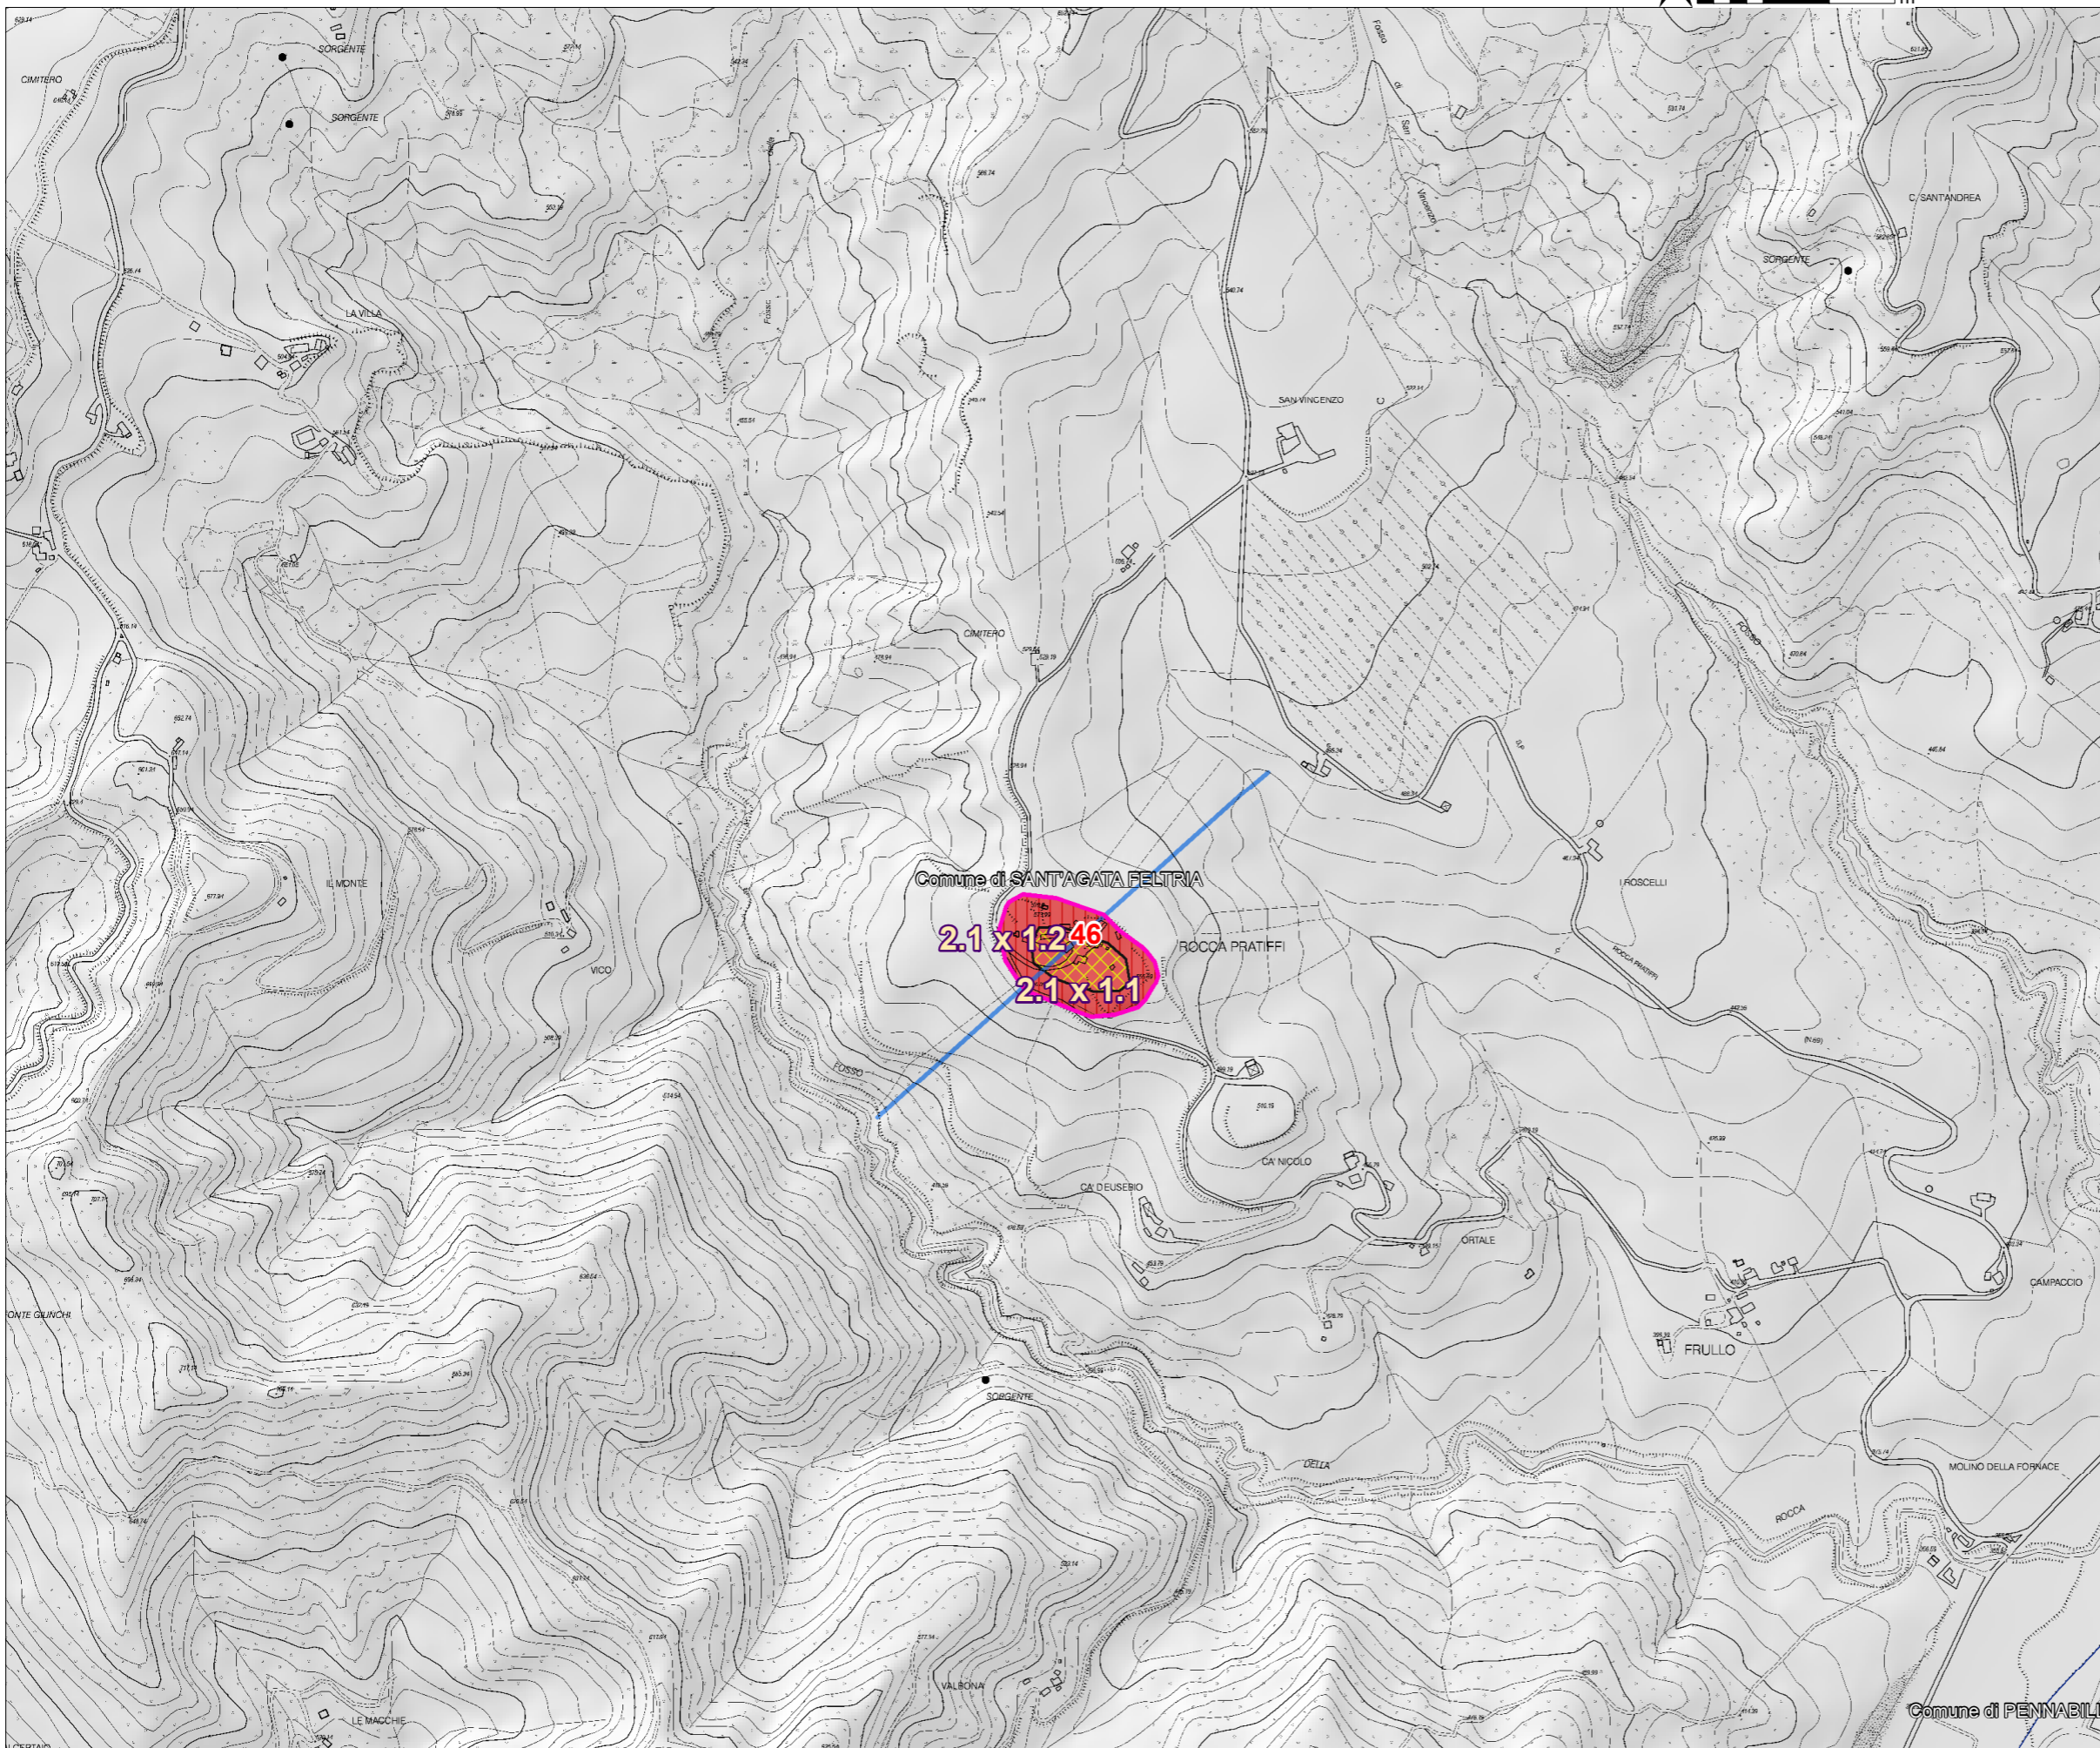

CASTELDELICI
rocca pratiffi

perimetri_urbani_espansioni

Profili topografici

- a
- b
- c

limiti FaPGA

- certo
- incerto

valori di amplificazione topografica medi

- 1.1
- 1.15
- 1.2

valori di amplificazione topografica massimi

- 1.1
- 1.15
- 1.2
- 1.3
- 1.4

FaPGA

- 1
- 1.2
- 1.5
- 1.8
- 2.1
- 2.3