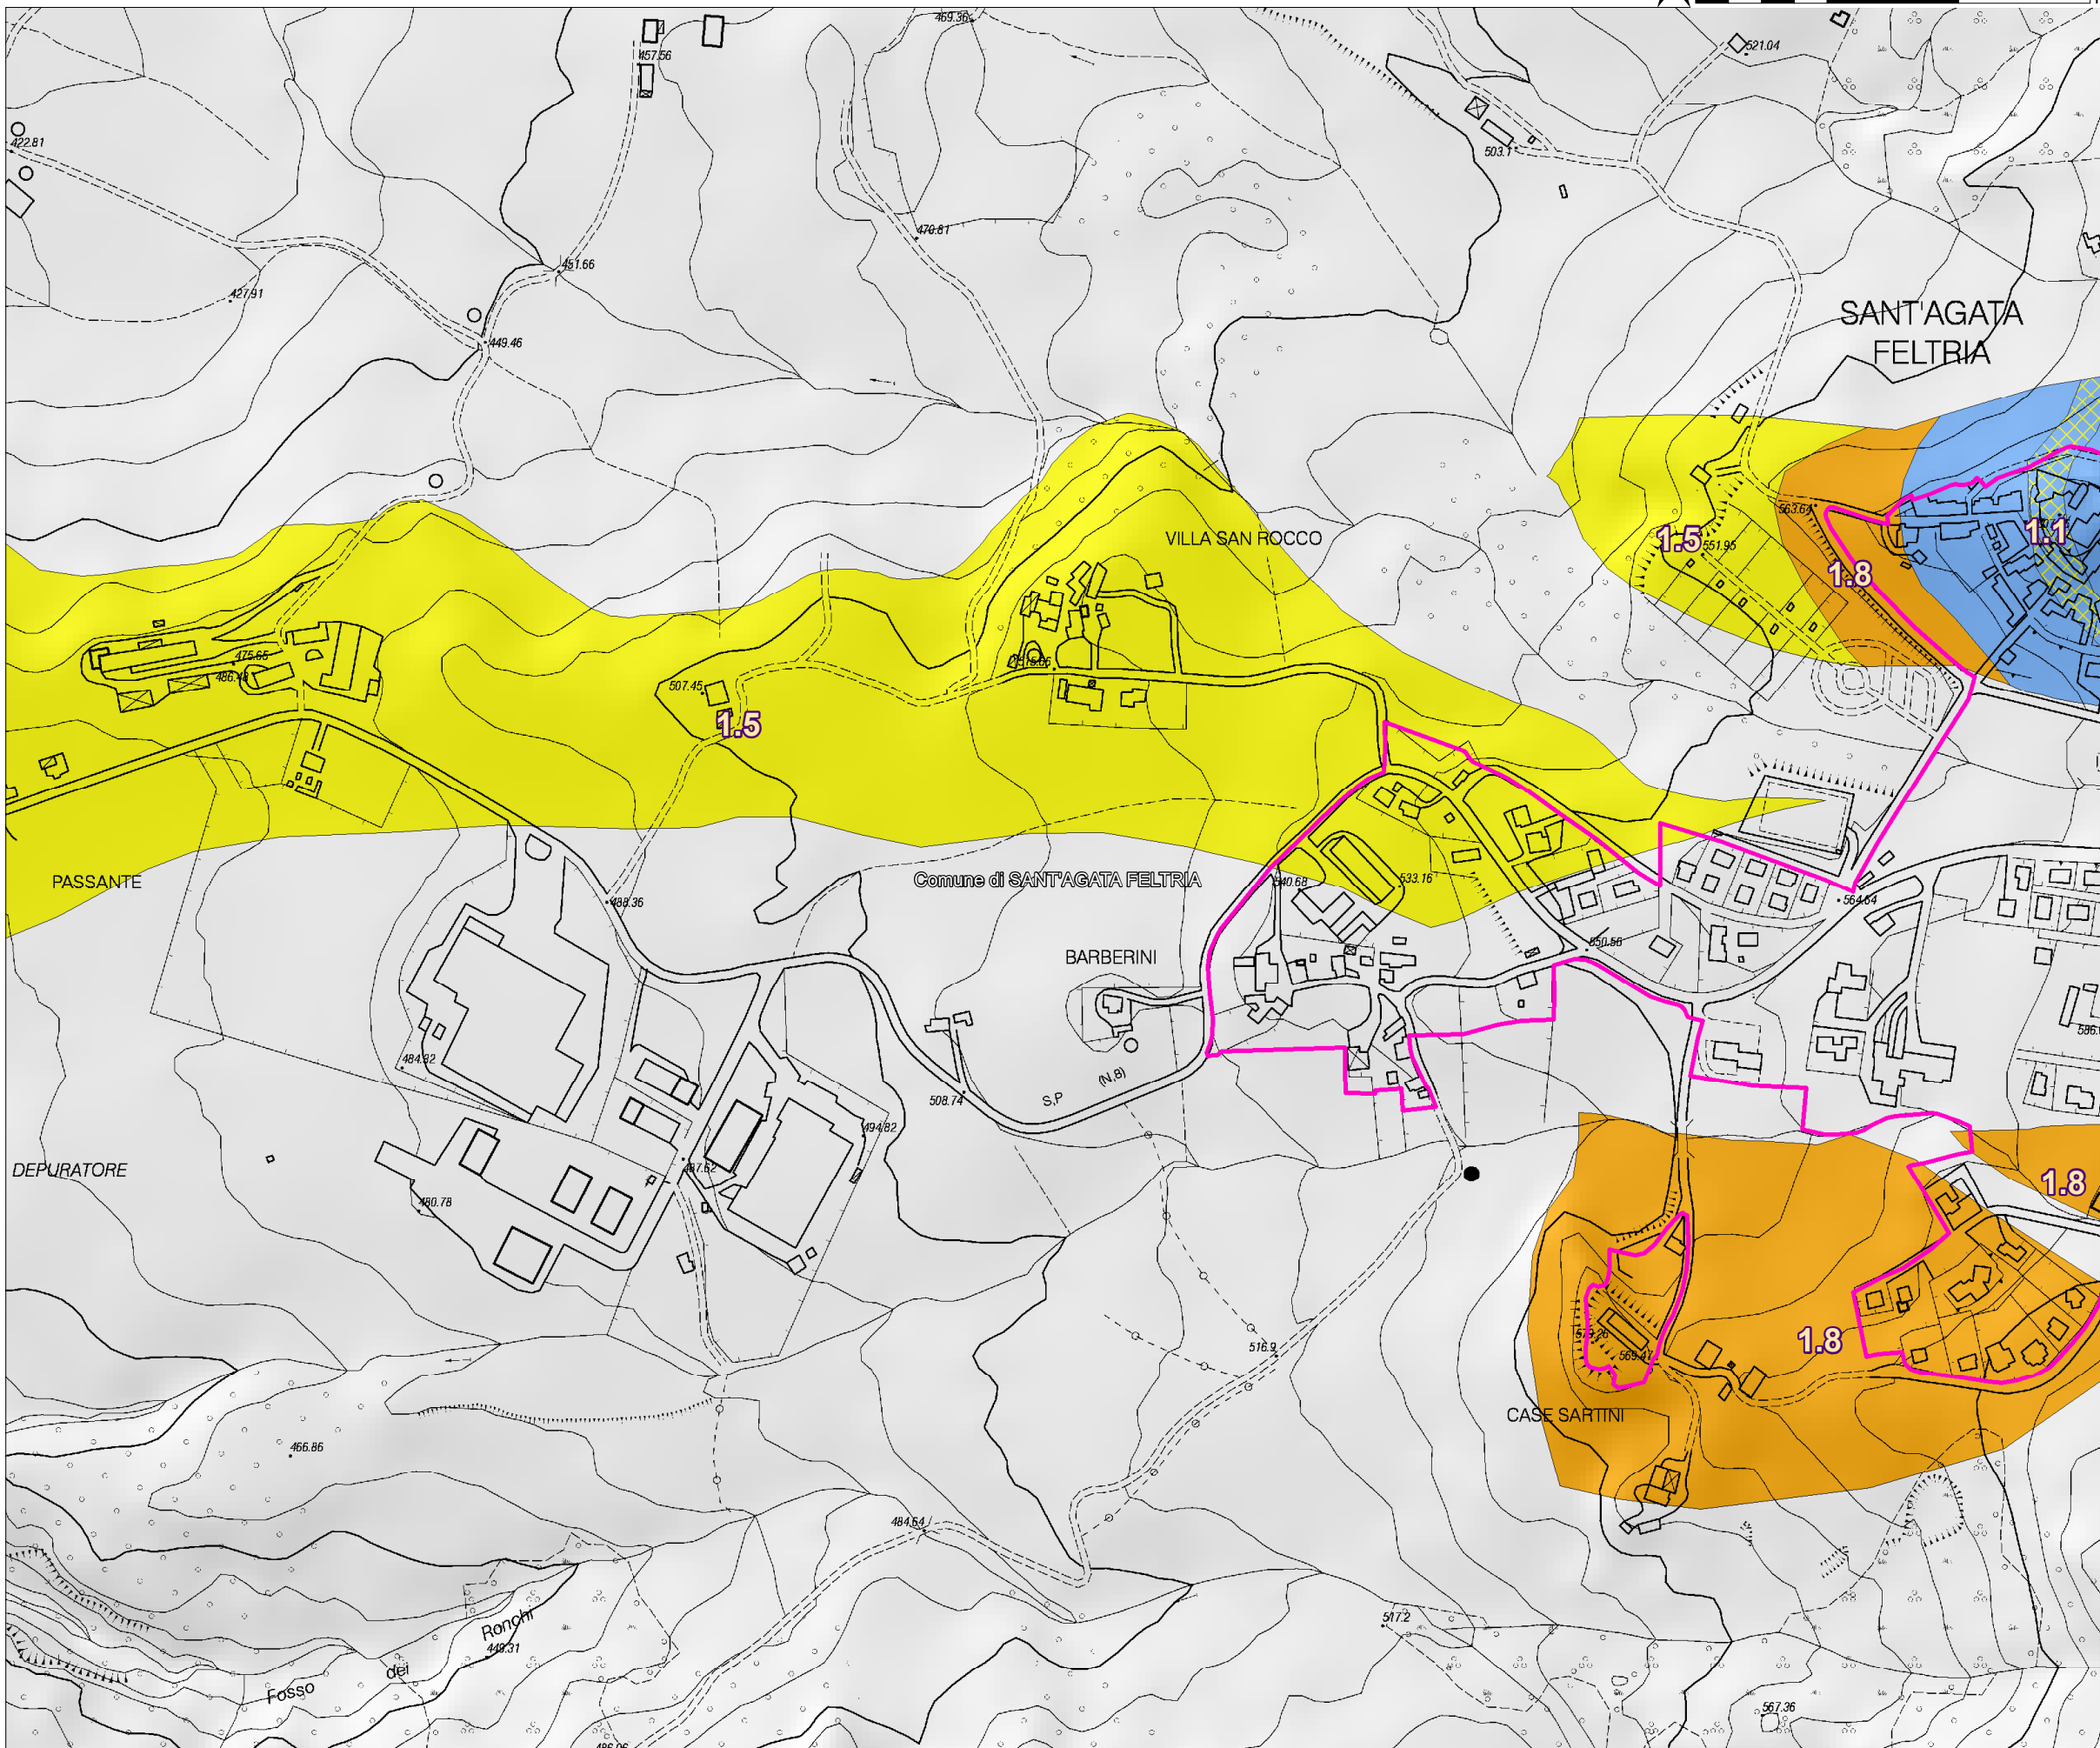

SANT'AGATA FELTRIA  
capoluogo ovest

perimetri\_urbani\_expansioni

Profili topografici

- a
- b
- c

limiti FA 0.5 - 1.0

- certo
- incerto

valori di amplificazione topografica medi

- 1.1
- 1.15
- 1.2
- 1.1
- 1.15
- 1.2
- 1.3
- 1.4

FA 0.5 - 1.0

- 1
- 1.2
- 1.5
- 1.8
- 2.1
- 2.3